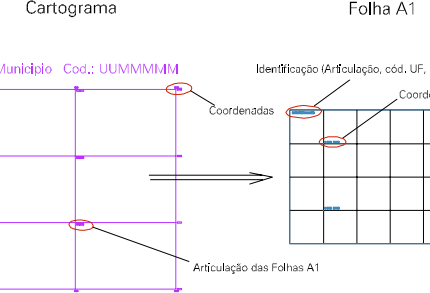

(583, 7523)

(586, 7523)

(583, 7523)

(586, 7523)

ESTADO DO RIO DE JANEIRO
Município: 33.06305
VOLTA REDONDA
Folha : 01 - 03

Arquivo: 3306305.dgn
Limites(km): (582, 7521) - (586, 7524)

LEGENDA

LIMITES

- Município ou Perímetro Urbano
- Distrito
- Subdistrito, RA, Zona ou similar
- Bairro ou similar
- Setor Censitário

CODIGOS

- 22306.05 Distrito (cod. do município + cod. do distrito)
- 05.06 Subdistrito (cod. do distrito + cod. do subdistrito)
- 003 Bairro (cod. do bairro no município)
- 25 Setor (número do setor no distrito ou subdistrito)

Articulação de Folhas

MAPA URBANO DIGITAL
FOLHA A1