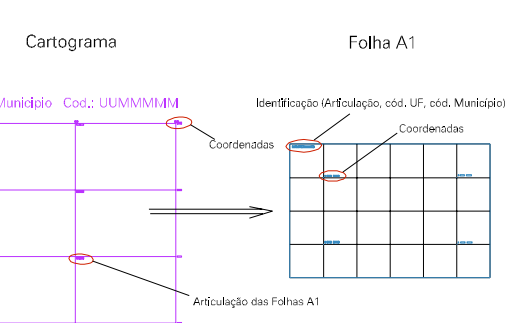

(587, 7523)

(589, 7523)

(587, 7522)

(589, 7522)

ESTADO DO RIO DE JANEIRO

Município: 33.06305
VOLTA REDONDA

Folha : 01 - 04

Arquivo: 3306305.dgn
Limites(km): (586, 7521) - (600, 7524)

LEGENDA

1. LIMITES
2. Município ou Perímetro Urbano
   - Distrito
   - Subdistrito, RA, Zona ou similar
   - Bairro ou similar
   - Setor Censitário

CODIGOS

- 22306.05 Distrito (cod. do município + cod. do distrito)
- 05.06 Subdistrito (cod. do distrito + cod. do subdistrito)
- 003 Bairro (cod. do bairro no município)
- 25 Setor (número do setor no distrito ou subdistrito)

Articulação de Folhas

MAPA URBANO DIGITAL
FOLHA A1