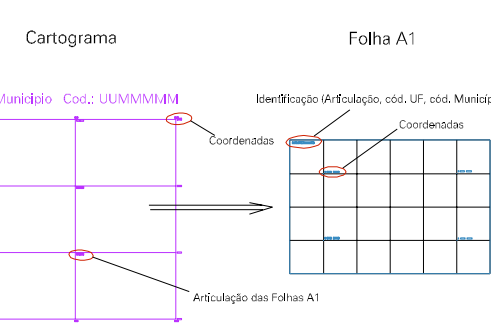

(001, 7520

(003, 7520

(001, 7520

(003, 7520

ESTADO DO RIO DE JANEIRO
 Município: 33.06305
 VOLTA REDONDA
 Folha : 01 - 05

Arquivo: 3306305.dgn
 Limites(km): (600, 7521)-(604, 7524)

LEGENDA

LIMITES

-  Município ou Perímetro Urbano
-  Distrito
-  Subdistrito, RA, Zona ou similar
-  Bairro ou similar
-  Setor Censitário

CODIGOS

-  3306.05 Distrito (cod. do município + cod. do distrito)
-  05.06 Subdistrito (cod. do distrito + cod. do subdistrito)
-  003 Bairro (cod. do bairro no município)
-  25 Setor (número do setor no distrito ou subdistrito)

Articulação de Folhas

MAPA URBANO DIGITAL
 FOLHA A1