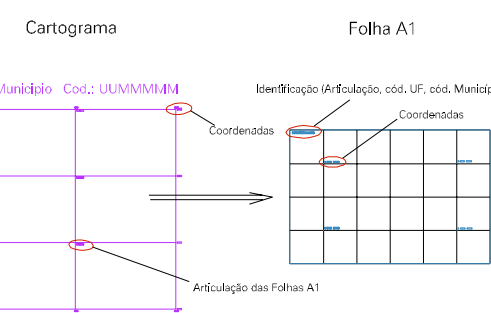

(585, 7520)

(587, 7520)

(585, 7518)

(587, 7518)

ESTADO DO RIO DE JANEIRO
Município: 33.06305
VOLTA REDONDA
Folha : 02 - 01

Arquivo: 3306305.dgn
Limites(km): (584, 7518) - (588, 7521)

LEGENDA

LIMITES

- Município ou Perímetro Urbano
- Distrito
- Subdistrito, RA, Zona ou similar
- Bairro ou similar
- Setor Censitário

CODIGOS

- 22306.05 Distrito (cod. do município + cod. do distrito)
- 05.06 Subdistrito (cod. do distrito + cod. do subdistrito)
- 003 Bairro (cod. do bairro no município)
- 25 Setor (número do setor no distrito ou subdistrito)

Articulação de Folhas

MAPA URBANO DIGITAL
FOLHA A1