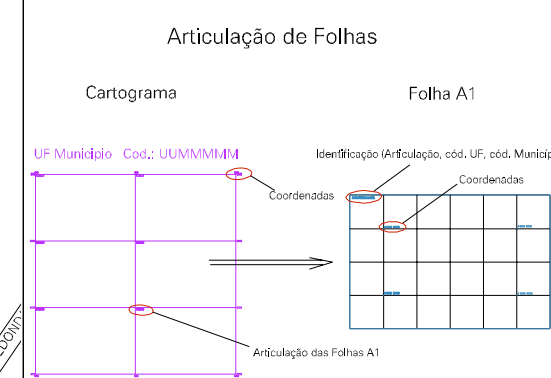

ESTADO DO RIO DE JANEIRO
 Município: 33.06305
 VOLTA REDONDA
 Folha : 02 - 02

Arquivo: 3306305.dgn
 Limites(km): (588, 7518) - (592, 7521)

LEGENDA

- LIMITES**
- Município ou Perímetro Urbano
 - Distrito
 - Subdistrito, RA, Zona ou similar
 - Bairro ou similar
 - Setor Censitário
- CODIGOS**
- 22306.05 Distrito (cod. do município + cod. do distrito)
 - 05.06 Subdistrito (cod. do distrito + cod. do subdistrito)
 - 003 Bairro (cod. do bairro no município)
 - 25 Setor (número do setor no distrito ou subdistrito)

**MAPA URBANO DIGITAL
 FOLHA A1**