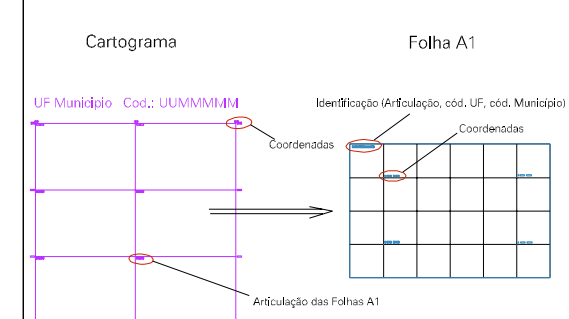

451

(587, 7520)

(589, 7520)

(587, 7519)

(589, 7519)

ESTADO DO RIO DE JANEIRO
 Município: 33.06305
 VOLTA REDONDA
 Folha : 02 - 04

Arquivo: 3306305.dgn
 Limites(kml: (586, 7518) - (600, 7521))

LEGENDA

LIMITES

-  Município ou Perímetro Urbano
-  Distrito
-  Subdistrito, RA, Zona ou similar
-  Bairro ou similar
-  Setor Censitário

CODIGOS

-  22306.05 Distrito (cod. do município + cod. do distrito)
-  05.06 Subdistrito (cod. do distrito + cod. do subdistrito)
-  003 Bairro (cod. do bairro no município)
-  25 Setor (número do setor no distrito ou subdistrito)

Articulação de Folhas

MAPA URBANO DIGITAL
 FOLHA A1