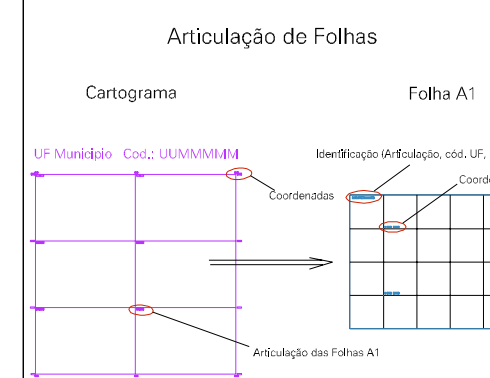

ESTADO DO RIO DE JANEIRO
 Município: 33.06305
 VOLTA REDONDA
 Folha : 02 - 05

Arquivo: 3306305.dgn
 Limites(km): (600, 7518) - (604, 7521)

- LEGENDA**
- LIMITES**
-  Município ou Perímetro Urbano
 -  Distrito
 -  Subdistrito, RA, Zona ou similar
 -  Bairro ou similar
 -  Setor Censitário
- CODIGOS**
-  22306.05 Distrito (cod. do município + cod. do distrito)
 -  05.06 Subdistrito (cod. do distrito + cod. do subdistrito)
 -  003 Bairro (cod. do bairro no município)
 -  25 Setor (número do setor no distrito ou subdistrito)

MAPA URBANO DIGITAL
 FOLHA A1