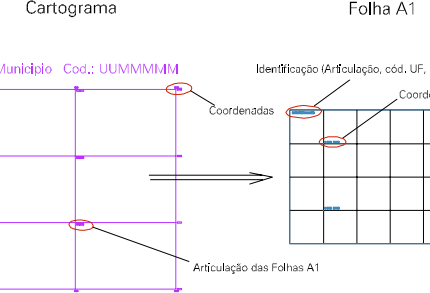

(585, 7517)

(587, 7517)

(585, 7518)

(587, 7518)

ESTADO DO RIO DE JANEIRO
Município: 33.06305
VOLTA REDONDA
Folha : 03 - 01

Arquivo: 3306305.dgn
Limites(km): (584, 7515) - (588, 7518)

LEGENDA

LIMITES

- Município ou Perímetro Urbano
- Distrito
- Subdistrito, RA, Zona ou similar
- Bairro ou similar
- Setor Censitário

CODIGOS

- 22306.05 Distrito (cod. do município + cod. do distrito)
- 05.06 Subdistrito (cod. do distrito + cod. do subdistrito)
- 003 Bairro (cod. do bairro no município)
- 25 Setor (número do setor no distrito ou subdistrito)

Articulação de Folhas

MAPA URBANO DIGITAL
FOLHA A1