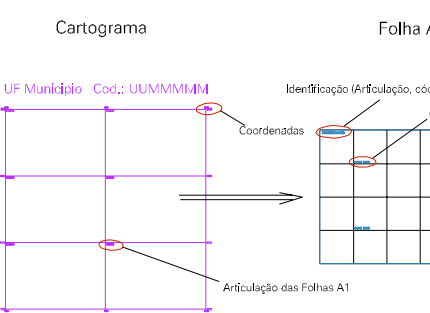

ESTADO DO RIO DE JANEIRO
 Município: 33.06305
 VOLTA REDONDA
 Folha : 03 - 03

Arquivo: 3306305.dgn
 Limites(km): (- 592, 7515) - (- 596, 7518)

LEGENDA

LIMITES

- Município ou Perímetro Urbano
- Distrito
- Subdistrito, RA, Zona ou similar
- Bairro ou similar
- Setor Censitário

CODIGOS

- 22306.05 Distrito (cod. do município + cod. do distrito)
- 05.06 Subdistrito (cod. do distrito + cod. do subdistrito)
- 003 Bairro (cod. do bairro no município)
- 25 Setor (número do setor no distrito ou subdistrito)

Articulação de Folhas

**MAPA URBANO DIGITAL
 FOLHA A1**