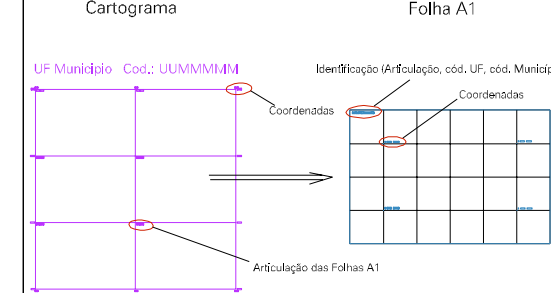

ESTADO DO RIO DE JANEIRO
 Município: 33.06305
 VOLTA REDONDA
 Folha : 03 - 04

Arquivo: 3306305.dgn
 Limites(km): (- 596, 7515) - (- 600, 7518)

LEGENDA

- LIMITES**
- Município ou Perímetro Urbano
 - Distrito
 - Subdistrito, RA, Zona ou similar
 - Bairro ou similar
 - Setor Censitário
- CODIGOS**
- ZZ306.05 Distrito (cod. do município + cod. do distrito)
 - 05.06 Subdistrito (cod. do distrito + cod. do subdistrito)
 - 003 Bairro (cod. do bairro no município)
 - 25 Setor (número do setor no distrito ou subdistrito)

Articulação de Folhas

MAPA URBANO DIGITAL
 FOLHA A1