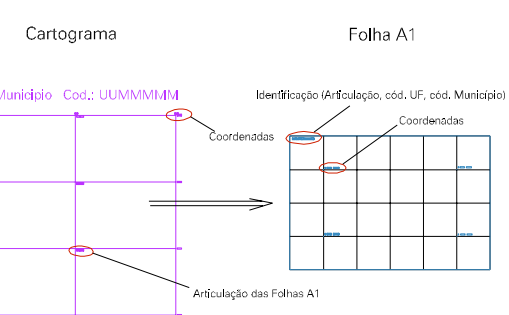

(001, 7517)

(003, 7517)

(001, 7518)

(003, 7518)

ESTADO DO RIO DE JANEIRO

Município: 33.06305

VOLTA REDONDA

Folha : 03 - 05

Arquivo: 3306305.dgn

Limites(km): (600, 7515) - (604, 7518)

LEGENDA

LIMITES

- Município ou Perímetro Urbano
- Distrito
- Subdistrito, RA, Zona ou similar
- Bairro ou similar
- Setor Censitário

CODIGOS

- 22306.05 Distrito (cod. do município + cod. do distrito)
- 05.06 Subdistrito (cod. do distrito + cod. do subdistrito)
- 003 Bairro (cod. do bairro no município)
- 25 Setor (número do setor no distrito ou subdistrito)

Articulação de Folhas

MAPA URBANO DIGITAL
FOLHA A1