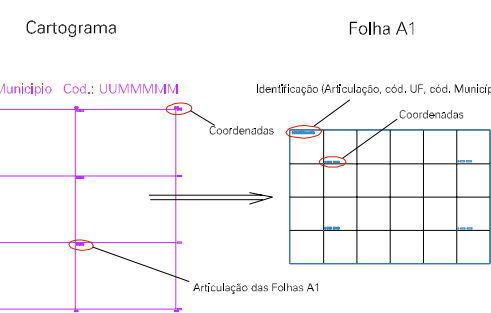

(585, 7514)

(587, 7514)

(585, 7513)

(587, 7513)

ESTADO DO RIO DE JANEIRO
Município: 33.06305
VOLTA REDONDA
Folha : 04 - 01

Arquivo: 3306305.dgn
Limites(km): (584, 7512) - (588, 7515)

LEGENDA

1. LIMITES
2. Município ou Perímetro Urbano
   - Distrito
   - Subdistrito, RA, Zona ou similar
   - Bairro ou similar
   - Setor Censitário

CODIGOS

- 22306.05 Distrito (cod. do município + cod. do distrito)
- 05.06 Subdistrito (cod. do distrito + cod. do subdistrito)
- 003 Bairro (cod. do bairro no município)
- 25 Setor (número do setor no distrito ou subdistrito)

Articulação de Folhas

MAPA URBANO DIGITAL
FOLHA A1