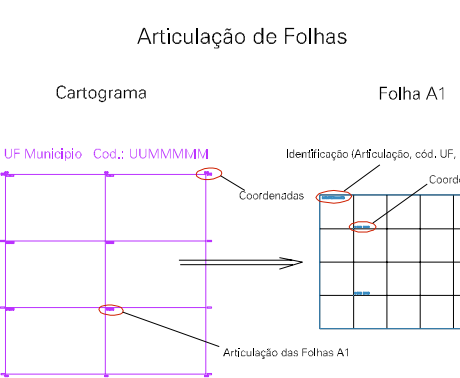

ESTADO DO RIO DE JANEIRO
 Município: 33.06305
 VOLTA REDONDA
 Folha : 04 - 02

Arquivo: 3306305.dgn
 Limites(kml): (- 588, 7512) - (- 592, 7515)

- LEGENDA**
- LIMITES**
- Município ou Perímetro Urbano
 - Distrito
 - Subdistrito, RA, Zona ou similar
 - Bairro ou similar
 - Setor Censitário
- CODIGOS**
- ZZ306.05 Distrito (cod. do município + cod. do distrito)
 - 05.06 Subdistrito (cod. do distrito + cod. do subdistrito)
 - 003 Bairro (cod. do bairro no município)
 - 25 Setor (número do setor no distrito ou subdistrito)

MAPA URBANO DIGITAL
 FOLHA A1