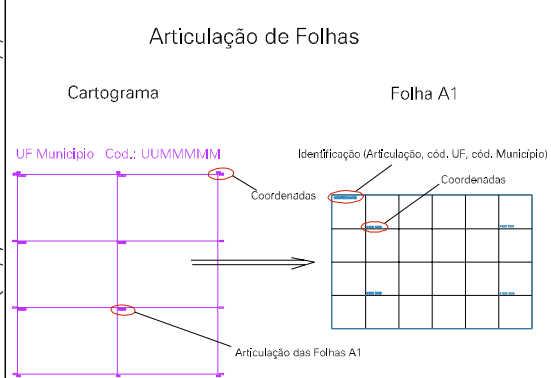

ESTADO DO RIO DE JANEIRO
 Município: 33.06305
 VOLTA REDONDA
 Folha : 04 - 03

Arquivo: 3306305.dgn
 Limites(km): (- 592, 7512) (- 596, 7515)

- LEGENDA**
- LIMITES**
- Município ou Perímetro Urbano
 - Distrito
 - Subdistrito, RA, Zona ou similar
 - Bairro ou similar
 - Sector Censitário
- CODIGOS**
- 22306.05 Distrito (cod. do município + cod. do distrito)
 - 05.06 Subdistrito (cod. do distrito + cod. do subdistrito)
 - 003 Bairro (cod. do bairro no município)
 - 25 Sector (número do sector no distrito ou subdistrito)

MAPA URBANO DIGITAL
 FOLHA A1