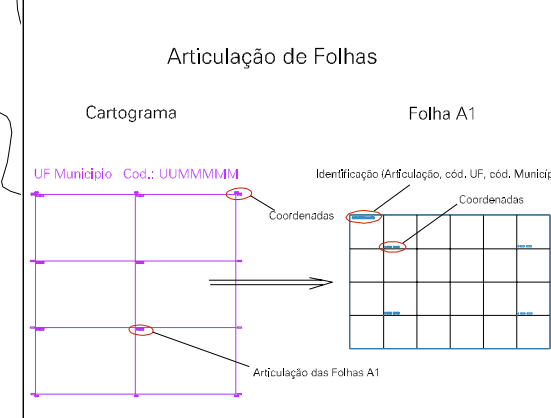

ESTADO DO RIO DE JANEIRO
 Município: 33.06305
 VOLTA REDONDA
 Folha : 04 - 04

Arquivo: 3306305.dgn
 Limites(km): (596, 7512) - (600, 7515)

- LEGENDA**
- LIMITES**
- Município ou Perímetro Urbano
 - Distrito
 - Subdistrito, RA, Zona ou similar
 - Bairro ou similar
 - Sector Censitário
- CODIGOS**
- 22306.05 Distrito (cod. do município + cod. do distrito)
 - 05.06 Subdistrito (cod. do distrito + cod. do subdistrito)
 - 003 Bairro (cod. do bairro no município)
 - 25 Sector (número do setor no distrito ou subdistrito)

MAPA URBANO DIGITAL
 FOLHA A1