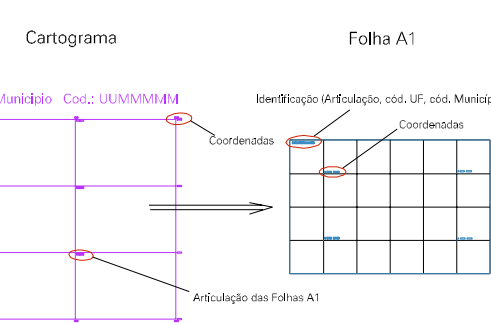

601, 7514

603, 7514

601, 7513

603, 7513

ESTADO DO RIO DE JANEIRO

Município: 33.06305
VOLTA REDONDA

Folha : 04 - 05

Arquivo: 3306305.dgn
Limites(km): (- 600, 7512) - (- 604, 7515)

LEGENDA

- LIMITES
- Município ou Perímetro Urbano
 - Distrito
 - Subdistrito, RA, Zona ou similar
 - Bairro ou similar
 - Setor Censitário

- CODIGOS
- 22306.05 Distrito (cod. do município + cod. do distrito)
 - 05.06 Subdistrito (cod. do distrito + cod. do subdistrito)
 - 003 Bairro (cod. do bairro no município)
 - 25 Setor (número do setor no distrito ou subdistrito)

Articulação de Folhas

MAPA URBANO DIGITAL
FOLHA A1