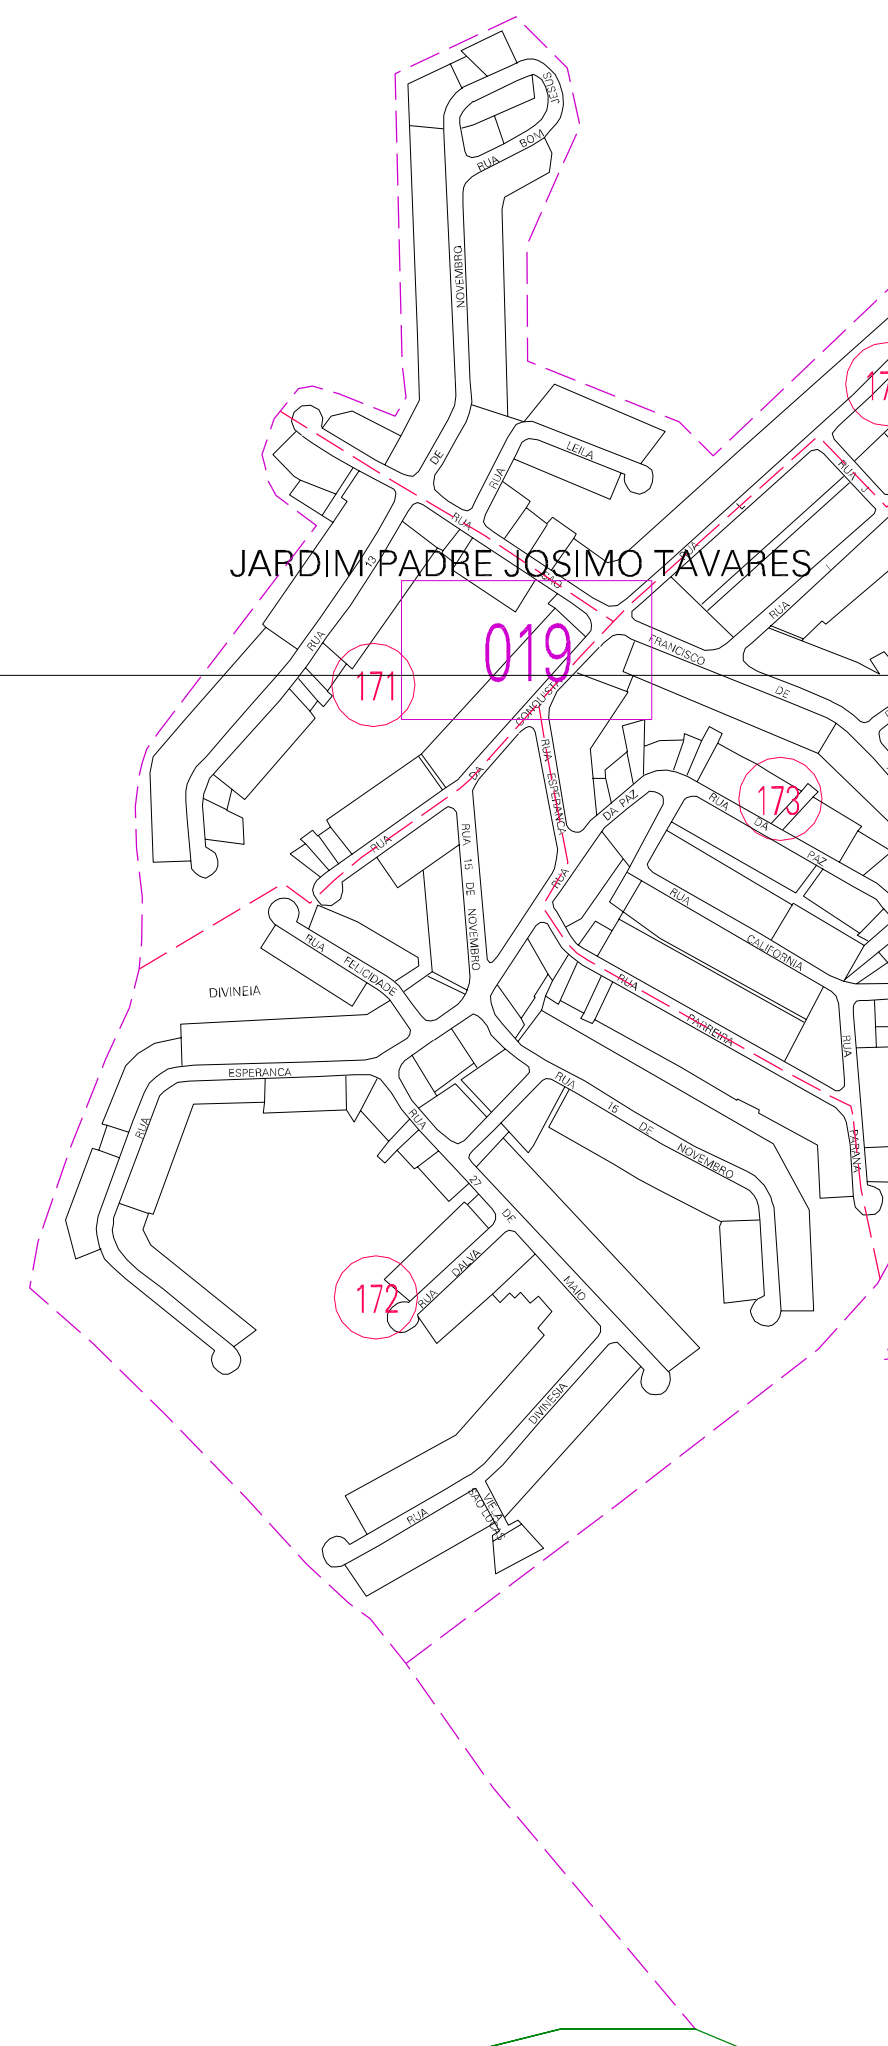

( 585, 7511)

( 587, 7511)

( 585, 7510)

( 587, 7510)

ESTADO DO RIO DE JANEIRO  
 Município: 33.06305  
 VOLTA REDONDA  
 Folha : 05 - 01

Arquivo: 3306305.dgn  
 Limites(km): ( 584, 7509) - ( 588, 7512)

LEGENDA

LIMITES

- Município ou Perímetro Urbano
- - - Distrito
- - - Subdistrito, RA, Zona ou similar
- - - Bairro ou similar
- - - Setor Censitário

CODIGOS

- 22306.05 Distrito (cod. do município + cod. do distrito)
- 05.06 Subdistrito (cod. do distrito + cod. do subdistrito)
- 003 Bairro (cod. do bairro no município)
- 25 Setor (número do setor no distrito ou subdistrito)

Articulação de Folhas

MAPA URBANO DIGITAL  
 FOLHA A1