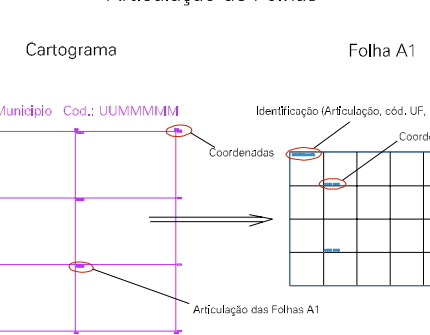

Articulação de Folhas

MAPA URBANO DIGITAL
FOLHA A1