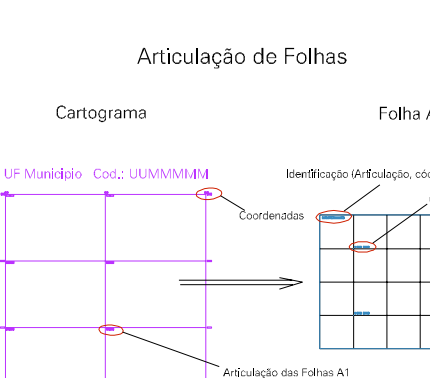

ESTADO DO RIO DE JANEIRO
 Município: 33.06305
 VOLTA REDONDA
 Folha : 05 - 02

Arquivo: 3306305.dgn
 Limites(kml): (- 588, 7509) (- 592, 7512)

- LEGENDA**
- LIMITES**
- Município ou Perímetro Urbano
 - Distrito
 - Subdistrito, RA, Zona ou similar
 - Bairro ou similar
 - - - Setor Censitário
- CODIGOS**
- 22306.05 Distrito (cod. do município + cod. do distrito)
 - 05.06 Subdistrito (cod. do distrito + cod. do subdistrito)
 - 003 Bairro (cod. do bairro no município)
 - 25 Setor (número do setor no distrito ou subdistrito)

MAPA URBANO DIGITAL
 FOLHA A1