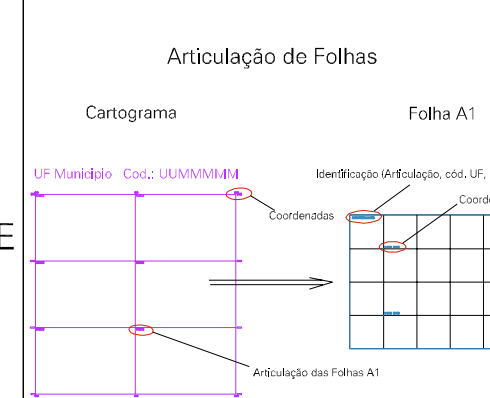

ESTADO DO RIO DE JANEIRO
 Município: 33.06305
 VOLTA REDONDA
 Folha : 05 - 03

Arquivo: 3306305.dgn
 Limites(km): (- 592, 7509) (- 596, 7512)

- LEGENDA**
- LIMITES**
- Município ou Perímetro Urbano
 - Distrito
 - Subdistrito, RA, Zona ou similar
 - Bairro ou similar
 - Setor Censitário
- CODIGOS**
- 22306.05 Distrito (cod. do município + cod. do distrito)
 - 05.06 Subdistrito (cod. do distrito + cod. do subdistrito)
 - 003 Bairro (cod. do bairro no município)
 - 25 Setor (número do setor no distrito ou subdistrito)

MAPA URBANO DIGITAL
 FOLHA A1

MIRANTE DO VALE

MIRANTE DO VALE