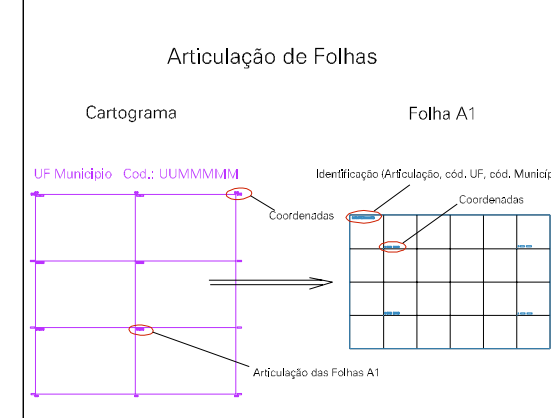

ESTADO DO RIO DE JANEIRO
 Município: 33.06305
 VOLTA REDONDA
 Folha : 05 - 04

Arquivo: 3306305.dgn
 Limites(km): (- 596, 7509) - (- 600, 7512)

- LEGENDA**
- LIMITES**
- Município ou Perímetro Urbano
 - Distrito
 - Subdistrito, RA, Zona ou similar
 - Bairro ou similar
 - - - Setor Censitário
- CODIGOS**
- 22306.05 Distrito (cod. do município + cod. do distrito)
 - 05.06 Subdistrito (cod. do distrito + cod. do subdistrito)
 - 003 Bairro (cod. do bairro no município)
 - 25 Setor (número do setor no distrito ou subdistrito)

MAPA URBANO DIGITAL
FOLHA A1