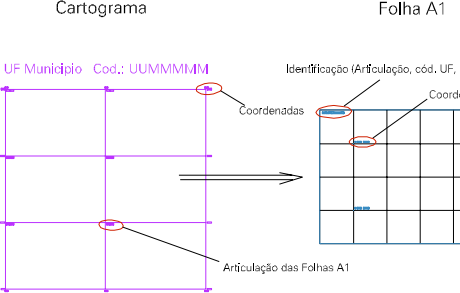

(001, 7511)

(003, 7511)

(001, 7510)

(003, 7510)

ESTADO DO RIO DE JANEIRO
Município: 33.06305
VOLTA REDONDA
Folha : 05 - 05

Arquivo: 3306305.dgn
Limites(km): (600, 7509) - (604, 7512)

LEGENDA

1. **LIMITES**
2. Município ou Perímetro Urbano
   - Distrito
   - Subdistrito, RA, Zona ou similar
   - Bairro ou similar
   - Setor Censitário

CODIGOS

- 22306.05 Distrito (cod. do município + cod. do distrito)
- 05.06 Subdistrito (cod. do distrito + cod. do subdistrito)
- 003 Bairro (cod. do bairro no município)
- 25 Setor (número do setor no distrito ou subdistrito)

Articulação de Folhas

**MAPA URBANO DIGITAL
FOLHA A1**