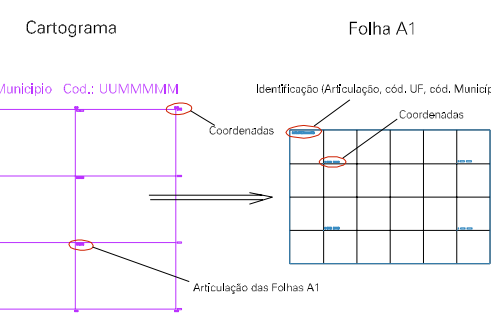

(585, 7500)

(587, 7500)

(585, 7507)

(587, 7507)

ESTADO DO RIO DE JANEIRO
Município: 33.06305
VOLTA REDONDA
Folha : 06 - 01

Arquivo: 3306305.dgn
Limites(km): (584, 7506) - (588, 7509)

LEGENDA

1. LIMITES
2. Município ou Perímetro Urbano
   - Distrito
   - Subdistrito, RA, Zona ou similar
   - Bairro ou similar
   - Setor Censitário

CODIGOS

- 22306.05 Distrito (cod. do município + cod. do distrito)
- 05.06 Subdistrito (cod. do distrito + cod. do subdistrito)
- 003 Bairro (cod. do bairro no município)
- 25 Setor (número do setor no distrito ou subdistrito)

Articulação de Folhas

MAPA URBANO DIGITAL
FOLHA A1