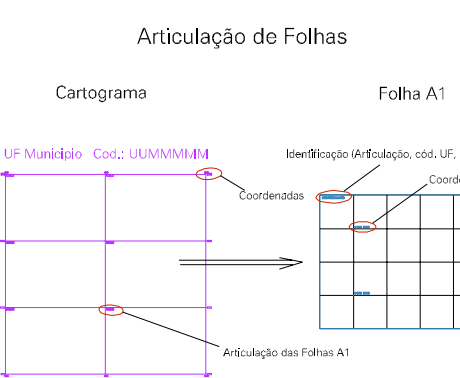

ESTADO DO RIO DE JANEIRO  
 Município: 33.06305  
 VOLTA REDONDA  
 Folha : 06 - 02

Arquivo: 3306305.dgn  
 Limites(kml): (- 588, 7506) (- 592, 7509)

- LEGENDA**
- LIMITES**
- Município ou Perímetro Urbano
  - Distrito
  - Subdistrito, RA, Zona ou similar
  - Bairro ou similar
  - Setor Censitário
- CODIGOS**
- 22306.05 Distrito (cod. do município + cod. do distrito)
  - 05.06 Subdistrito (cod. do distrito + cod. do subdistrito)
  - 003 Bairro (cod. do bairro no município)
  - 25 Setor (número do setor no distrito ou subdistrito)

MAPA URBANO DIGITAL  
 FOLHA A1