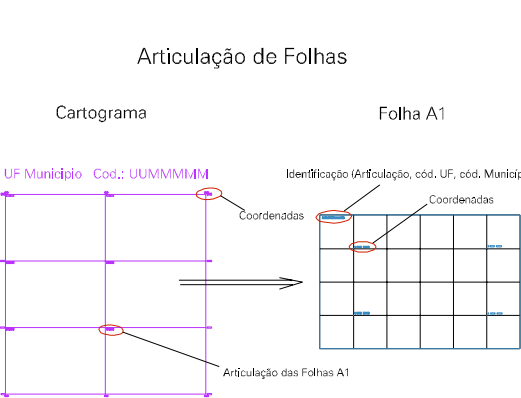

ESTADO DO RIO DE JANEIRO
 Município: 33.06305
 VOLTA REDONDA
 Folha : 06 - 03

Arquivo: 3306305.dgn
 Limites(km): (- 592, 7506) (- 596, 7509)

- LEGENDA**
- LIMITES**
- Município ou Perímetro Urbano
 - Distrito
 - Subdistrito, RA, Zona ou similar
 - - - Bairro ou similar
 - - - Setor Censitário
- CODIGOS**
- 22306.05 Distrito (cod. do município + cod. do distrito)
 - 05.06 Subdistrito (cod. do distrito + cod. do subdistrito)
 - 003 Bairro (cod. do bairro no município)
 - 25 Setor (número do setor no distrito ou subdistrito)

MAPA URBANO DIGITAL
FOLHA A1