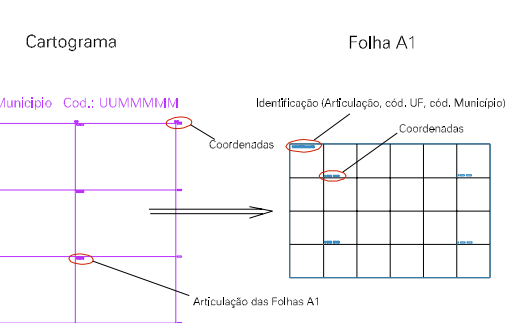

(001, 7500)

(003, 7500)

(001, 7507)

(003, 7507)

ESTADO DO RIO DE JANEIRO

Município: 33.06305

VOLTA REDONDA

Folha : 06 - 05

Arquivo: 3306305.dgn

Limites(km): (600, 7506) - (604, 7509)

LEGENDA

LIMITES

- Município ou Perímetro Urbano
- Distrito
- Subdistrito, RA, Zona ou similar
- Bairro ou similar
- Setor Censitário

CODIGOS

- 22306.05 Distrito (cod. do município + cod. do distrito)
- 05.06 Subdistrito (cod. do distrito + cod. do subdistrito)
- 003 Bairro (cod. do bairro no município)
- 25 Setor (número do setor no distrito ou subdistrito)

Articulação de Folhas

MAPA URBANO DIGITAL
FOLHA A1