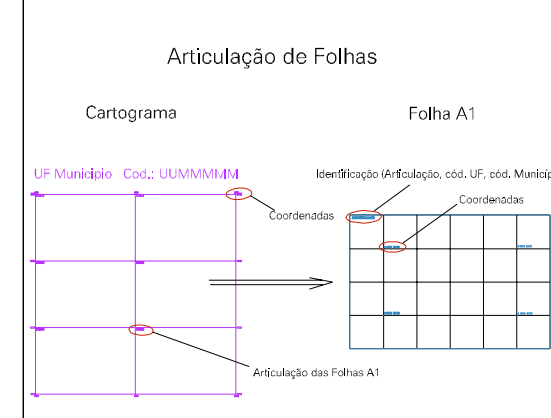

ESTADO DO RIO DE JANEIRO
 Município: 33.06305
 VOLTA REDONDA
 Folha : 08 - 03

Arquivo: 3306305.dgn
 Limites(kml): (- 592, 7500) (- 596, 7503)

- LEGENDA**
- LIMITES**
- Município ou Perímetro Urbano
 - Distrito
 - Subdistrito, RA, Zona ou similar
 - Bairro ou similar
 - Sector Censitário
- CODIGOS**
- 22306.05 Distrito (cod. do município + cod. do distrito)
 - 05.06 Subdistrito (cod. do distrito + cod. do subdistrito)
 - 003 Bairro (cod. do bairro no município)
 - 25 Sector (número do sector no distrito ou subdistrito)

MAPA URBANO DIGITAL
FOLHA A1