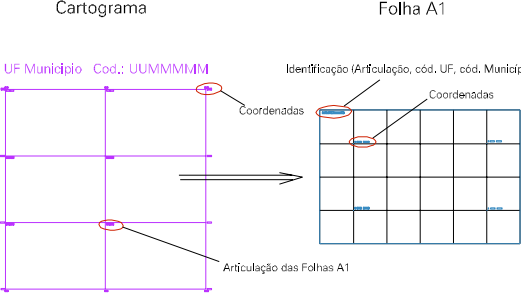

Articulação de Folhas

**MAPA URBANO DIGITAL
FOLHA A1**