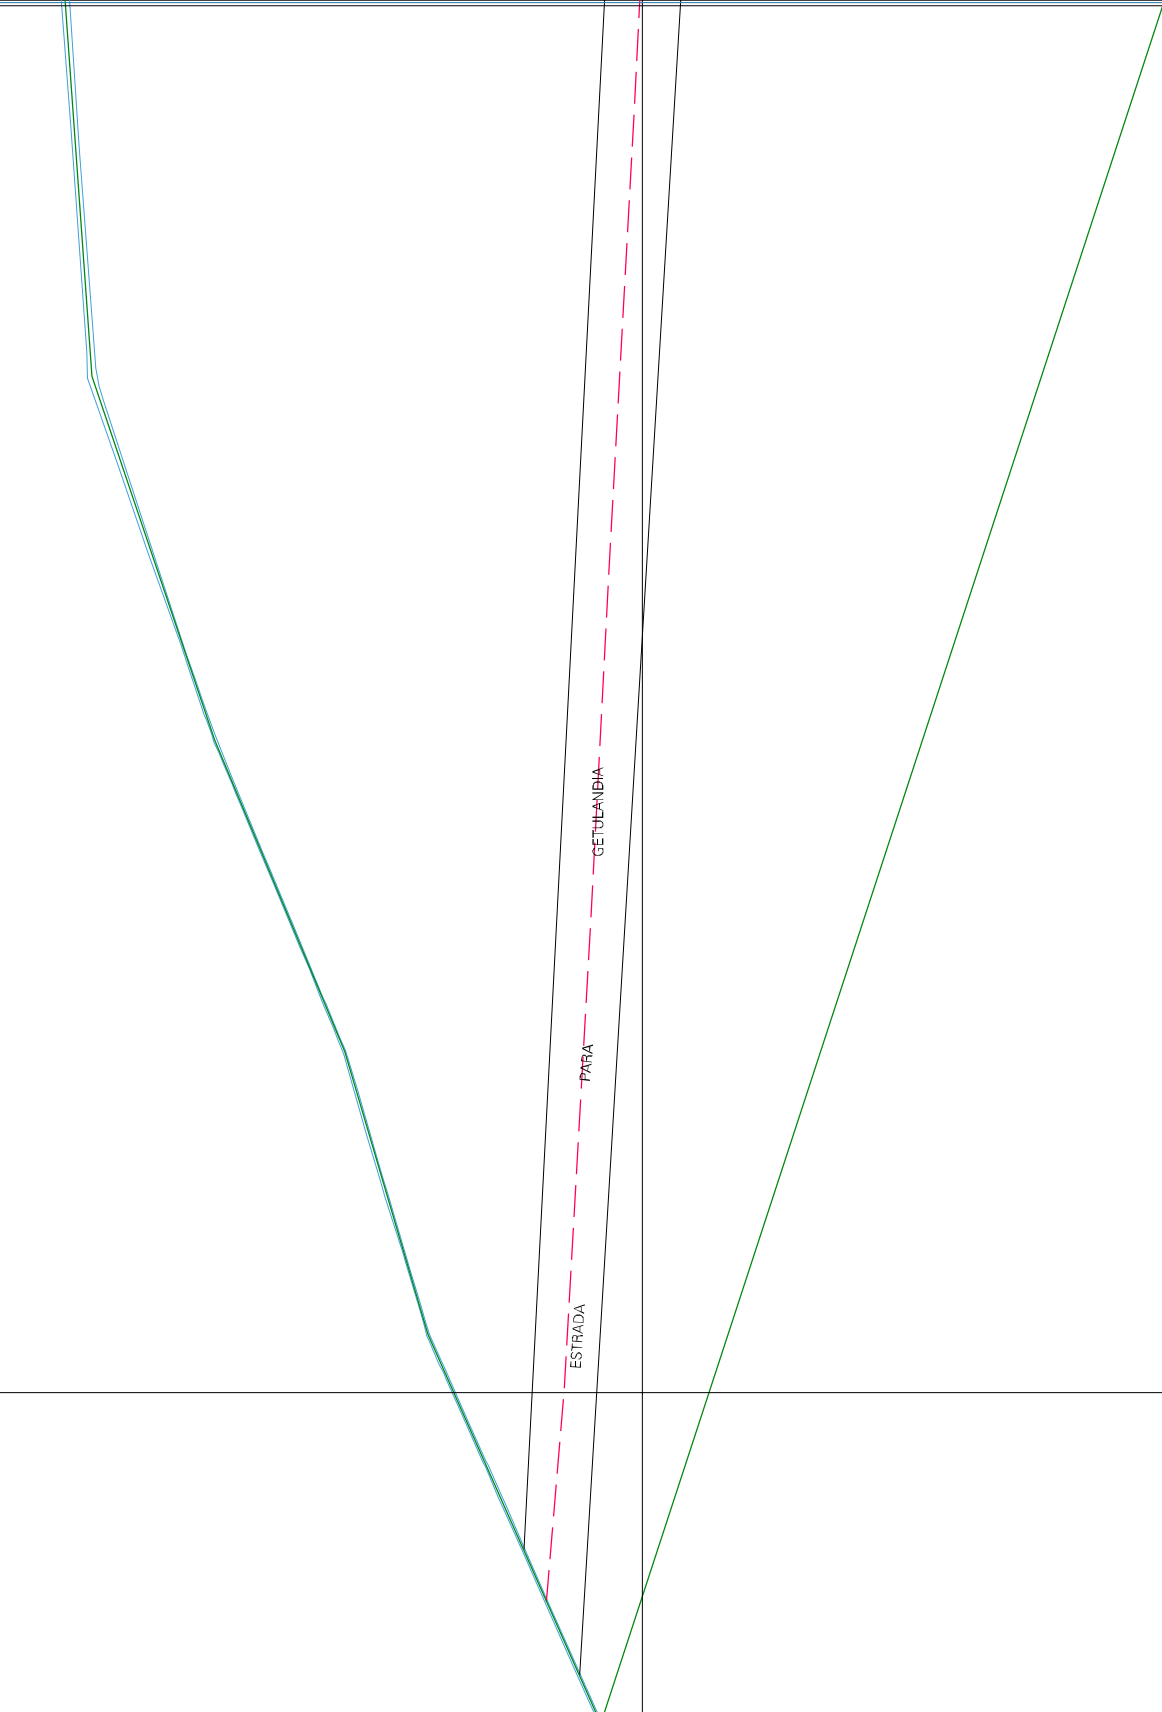

( 583, 7490)

( 586, 7490)

( 583, 7495)

( 586, 7495)

ESTADO DO RIO DE JANEIRO  
 Município: 33.06305  
 VOLTA REDONDA  
 Folha : 10 - 03

Arquivo: 3306305.dgn  
 Limites(km): ( 582, 7494) - ( 586, 7497)

LEGENDA

- LIMITES
- Município ou Perímetro Urbano
  - Distrito
  - Subdistrito, RA, Zona ou similar
  - Bairro ou similar
  - Setor Censitário
- CODIGOS
- 22306.05 Distrito (cod. do município + cod. do distrito)
  - 05.06 Subdistrito (cod. do distrito + cod. do subdistrito)
  - 003 Bairro (cod. do bairro no município)
  - 25 Setor (número do setor no distrito ou subdistrito)

Articulação de Folhas

MAPA URBANO DIGITAL  
 FOLHA A1