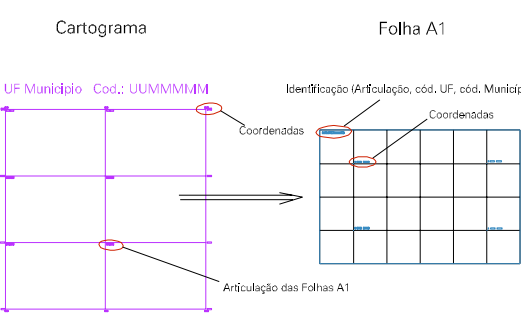

( 583, 7490)

( 586, 7490)

( 583, 7495)

( 586, 7495)

ESTADO DO RIO DE JANEIRO  
 Município: 33.06305  
 VOLTA REDONDA  
 Folha : 10 - 03

Arquivo: 3306305.dgn  
 Limites(km): ( 582, 7494) - ( 586, 7497)

LEGENDA

- LIMITES
- Município ou Perímetro Urbano
  - Distrito
  - Subdistrito, RA, Zona ou similar
  - Bairro ou similar
  - Setor Censitário
- CODIGOS
- 22306.05 Distrito (cod. do município + cod. do distrito)
  - 05.06 Subdistrito (cod. do distrito + cod. do subdistrito)
  - 003 Bairro (cod. do bairro no município)
  - 25 Setor (número do setor no distrito ou subdistrito)

Articulação de Folhas

MAPA URBANO DIGITAL  
 FOLHA A1