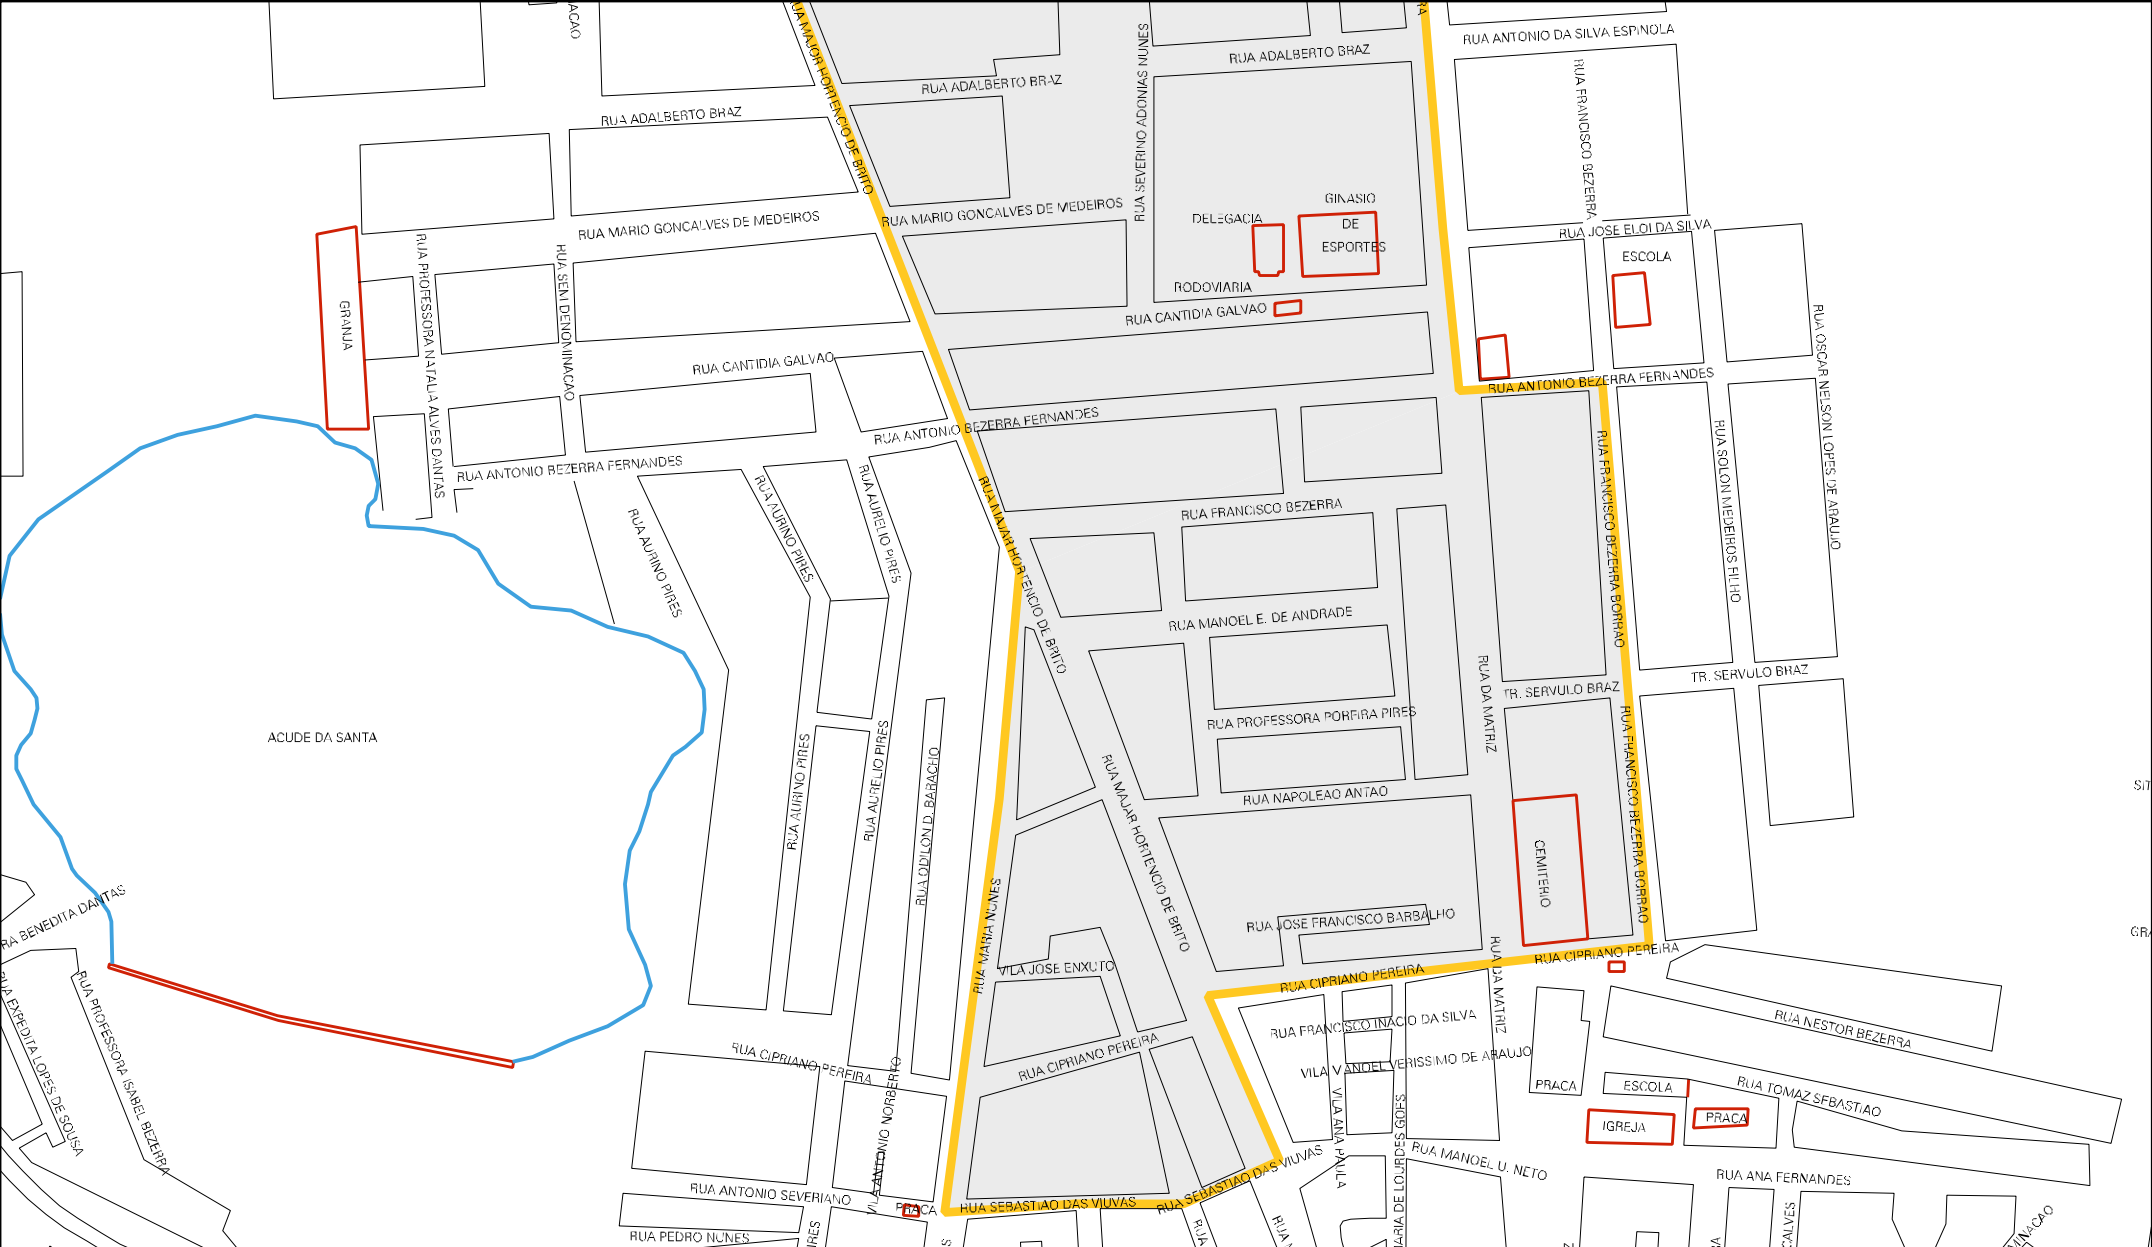

RUA JOSE GALVAO

RUA PEDRO ETELVINO DE GOES

RUA NELSON FELICIANO

RUA NEAS PIRES GALVAO

RUA FRANCISCO MEIRA E SA

RUA FRANCISCO MEIRA E SA

RUA SEMI DENOMIN

RUA ENEAS PIRES GALVAO

RUA NELSON FELICIANO

RUA PEDRO ETELVINO DE GOES

RUA JOSE GALVAO

RUA JOSE GALVAO

TR. JOSE NILSON DE MACEDO

RUA 12 DE OUTUBRO

RUA QUINZE DE AGOSTO

RUA 27 DE SETEMBRO

RUA ONZE DE ABRIL

RUA QUINZE DE AGOSTO

LIMITES URBANOS

MUNICIPIO: 00109 - ACARI
 DISTRITO: 05 - ACARI
 SUBDISTRITO: 00
 SETOR: 0004 SITUACAO: 10

ESTADO DO RIO GRANDE DO NORTE
 MAPA DE SETOR URBANO - MSU
 ESCALA: 1 : 3841