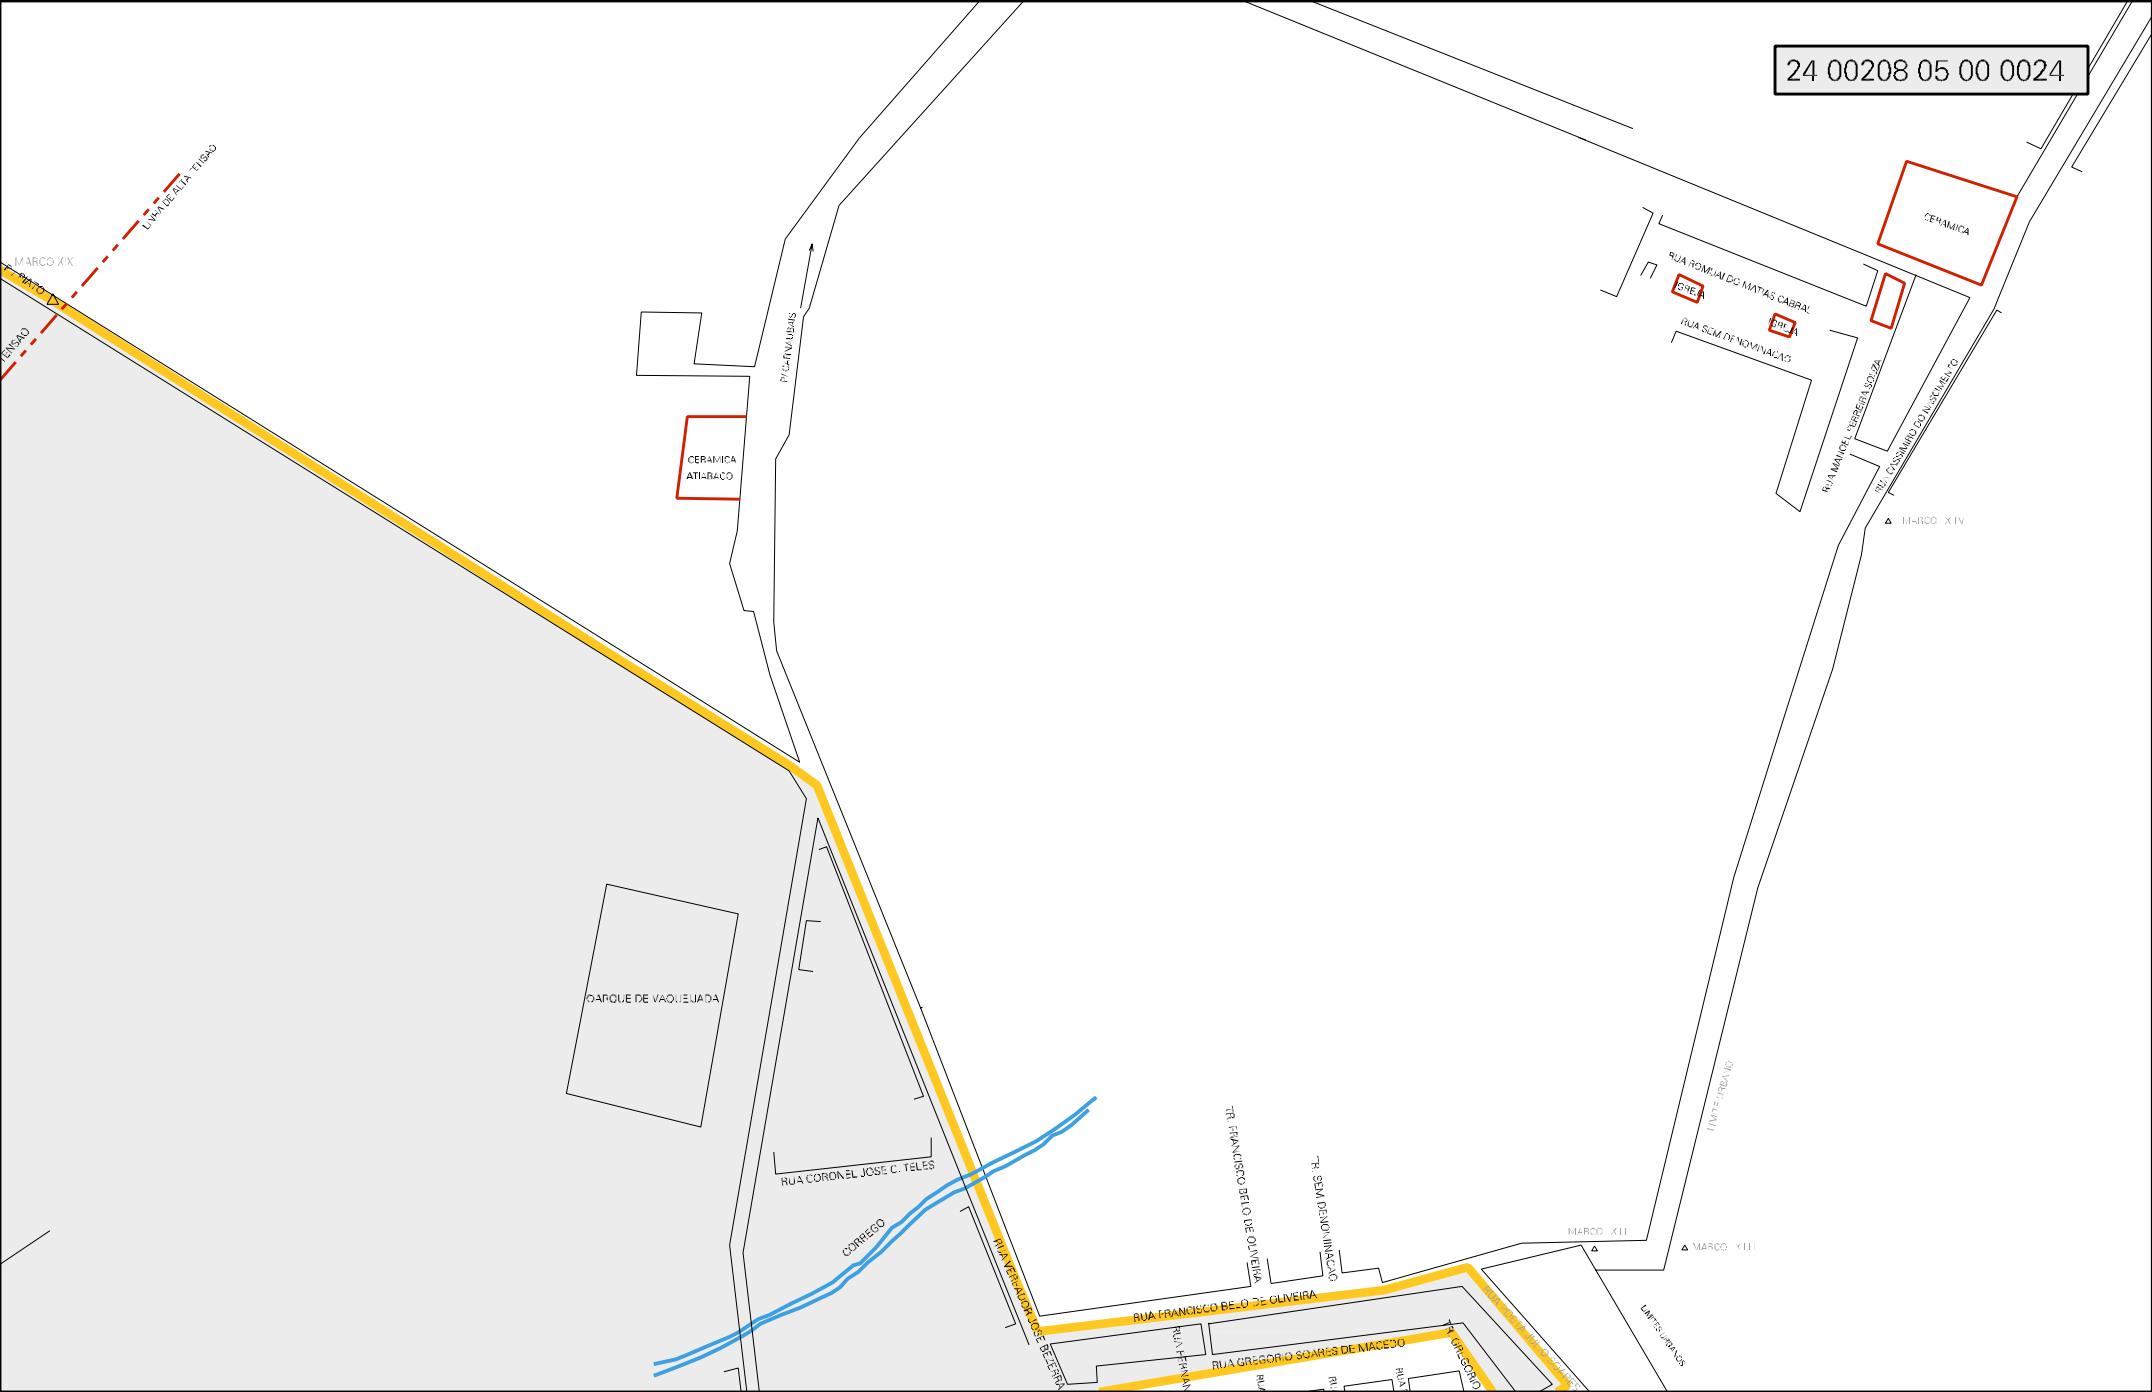

FRANCISCO DAVID PEREIRA  
EXCLUSIVE

MARCO XXI

MARCO XXII

PROPRIEDADE DE RIVALDO PINHEIRO

MARCO XXIV

LIMITE DO PERIMETRO URBANO

RUA 15

LIMITE DE PL

MARCO XIX

ENR-40

LIMITE RUA TIBIAGU

CERAMICA  
ATI-RACO

PARQUE DE VAQUEJADA

RUA CORONEL JOSE C. TELES

CORREGO

RUA VERBAJORQUE DE FERREIRA

RUA FRANCISCO BELO DE OLIVEIRA

RUA GREGORIO SOARES DE NACEDO

RUA FRANCISCO BELO DE OLIVEIRA

RUA SEM DEJONINILACAO

MARCO XII

MARCO XIII

LIMITE VAQUEJADA

RUA ROMUALDO MATIAS CABRAL

ESPA

ESPA

RUA SEM DE NOMINACAO

RUA MANUEL FERREIRA SOUZA

RUA DOMINGOS JULIENIATO

LI-1100 XIV

CERAMICA

ESTADO DO RIO GRANDE DO NORTE  
 MAPA DE SETOR URBANO - MSU  
 ESCALA: 1 : 7275