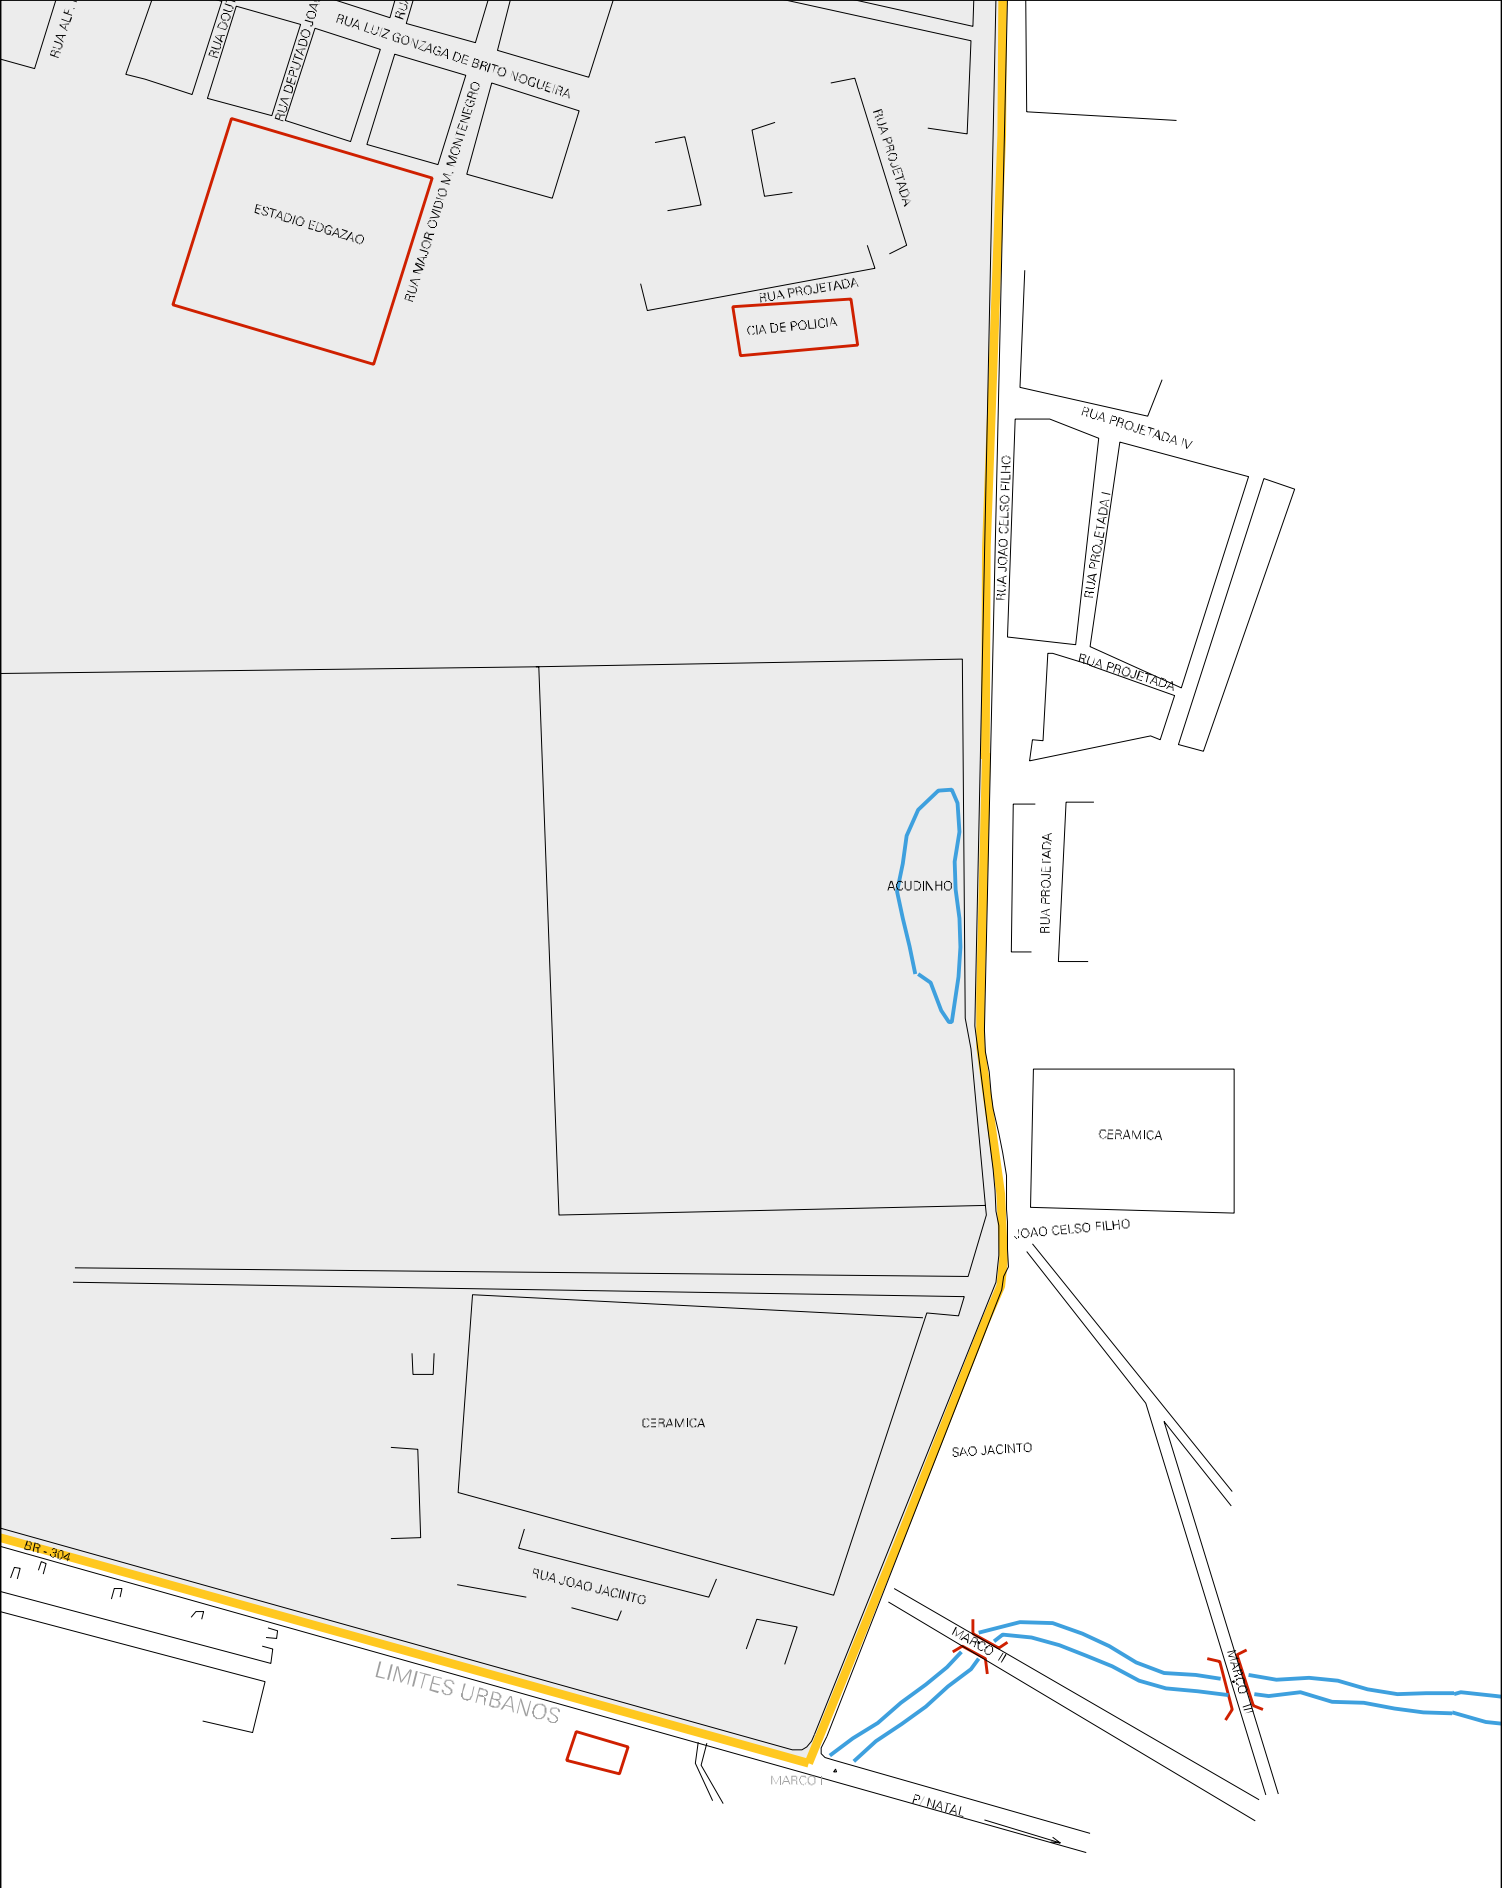

COSAERN

HOSPITAL

TR. PROFESSORA NAIR F. RODRIGUES

C A I C

PROJETADA ESPACO VERDE

CERCA DA CHESE

ESTADO DO RIO GRANDE DO NORTE
 MAPA DE SETOR URBANO - MSU
 ESCALA: 1 : 5511