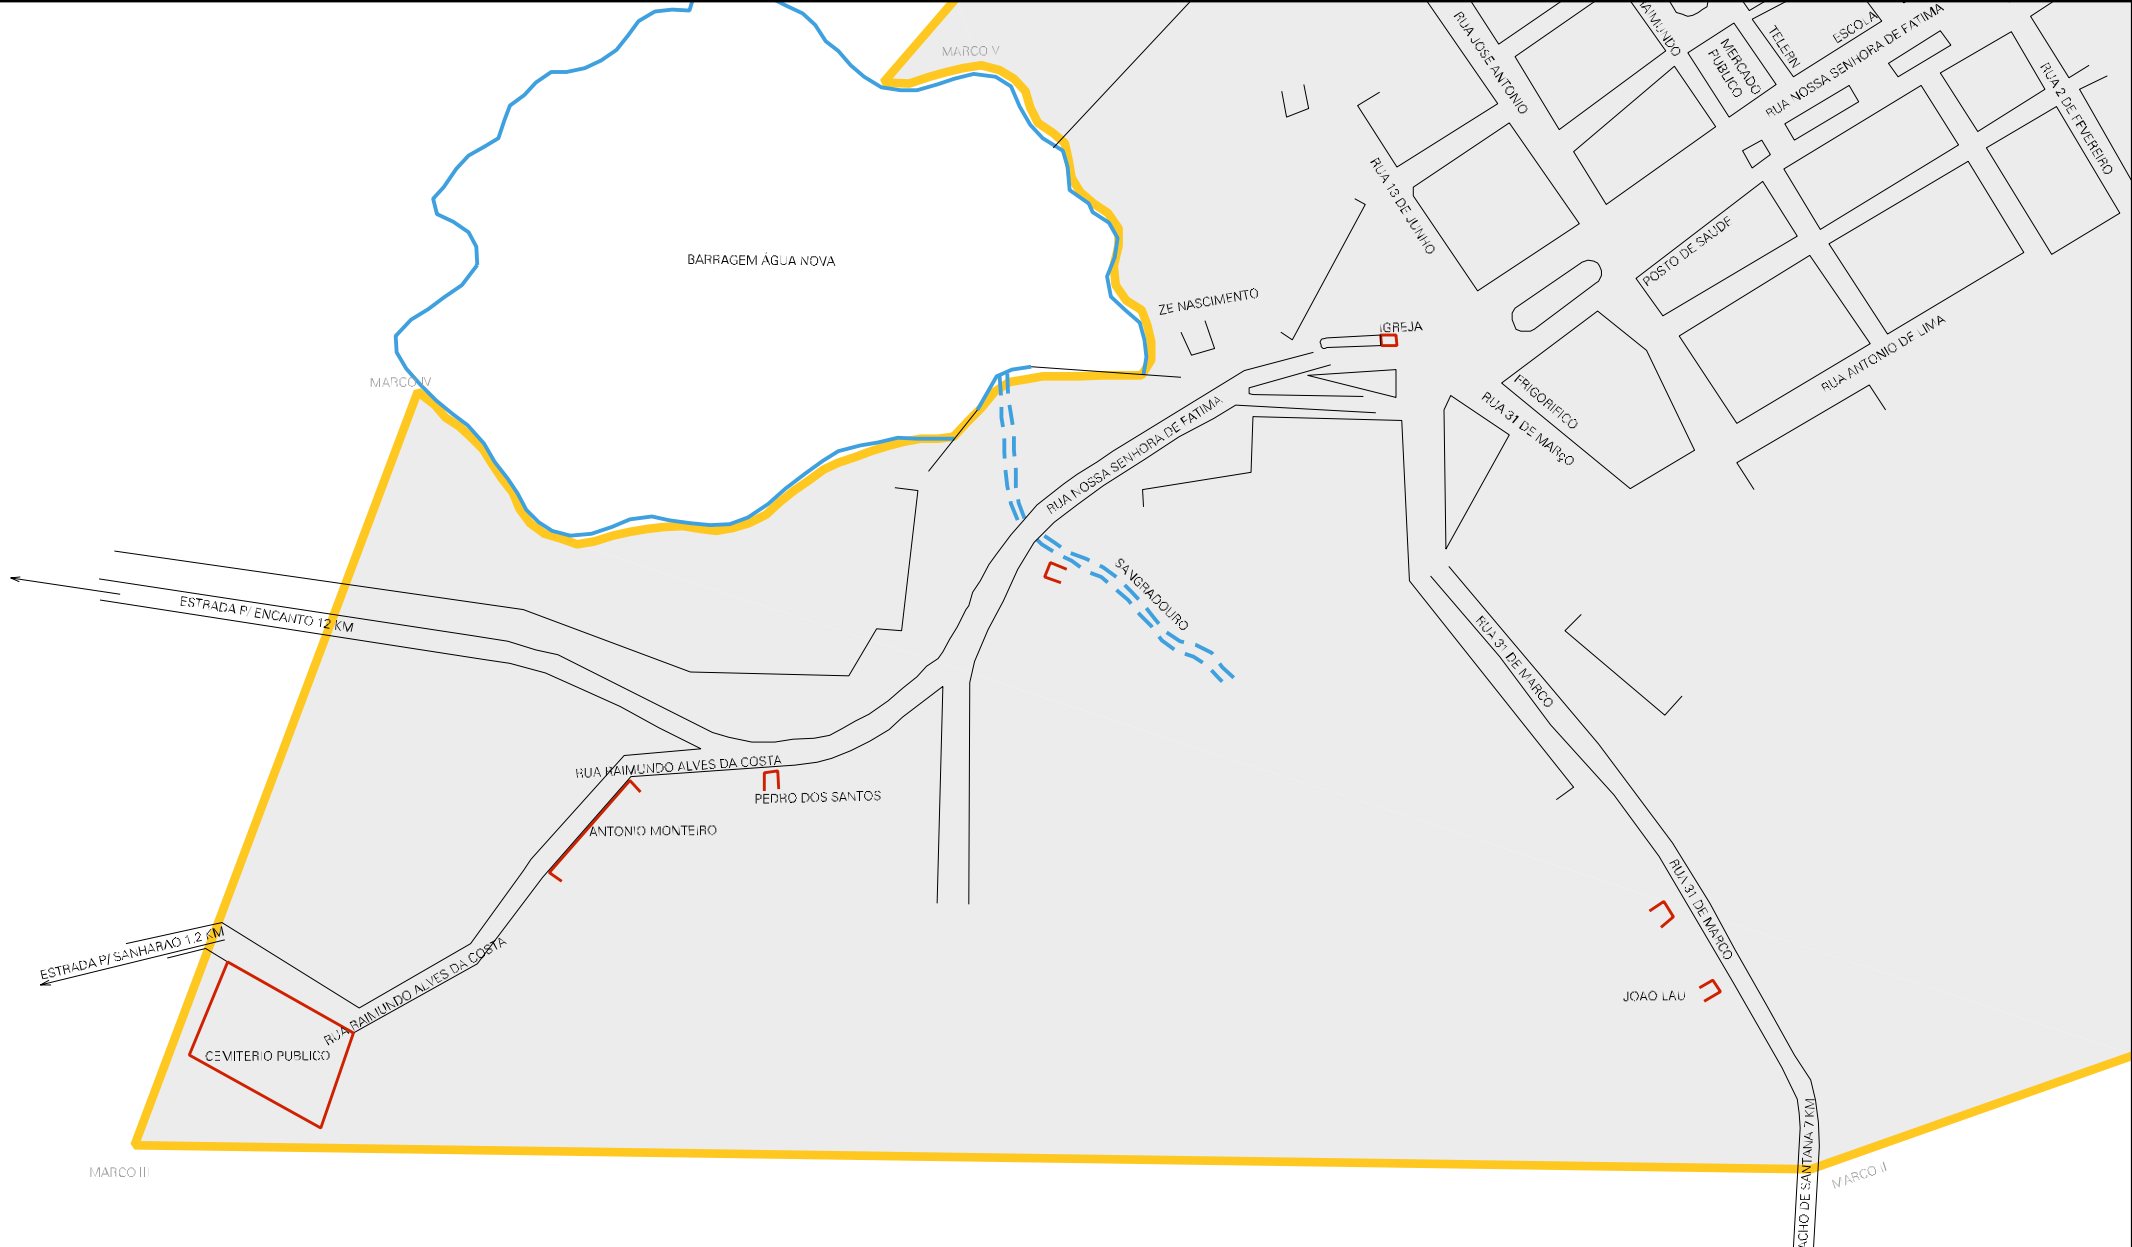

PROPH.ED

← ESTRADA P/ ENCANTO 12 KM

FRANCISCO FERNANDES

RUA 15 DE NOVEMBRO

RUA MANOEL

IGREJA

MARCO II

MARCO II

CENSO AGROPECUARIO 2006
CONTAGEM DA POPULAÇÃO 2007

MUNICIPIO: 00406 - ÁGUA NOVA
 DISTRITO: 05 - ÁGUA NOVA
 SUBDISTRITO: 00
 SETOR: 0001 SITUACAO: 10

ESTADO DO RIO GRANDE DO NORTE
MAPA DE SETOR URBANO - MSU
ESCALA: 1 : 3881