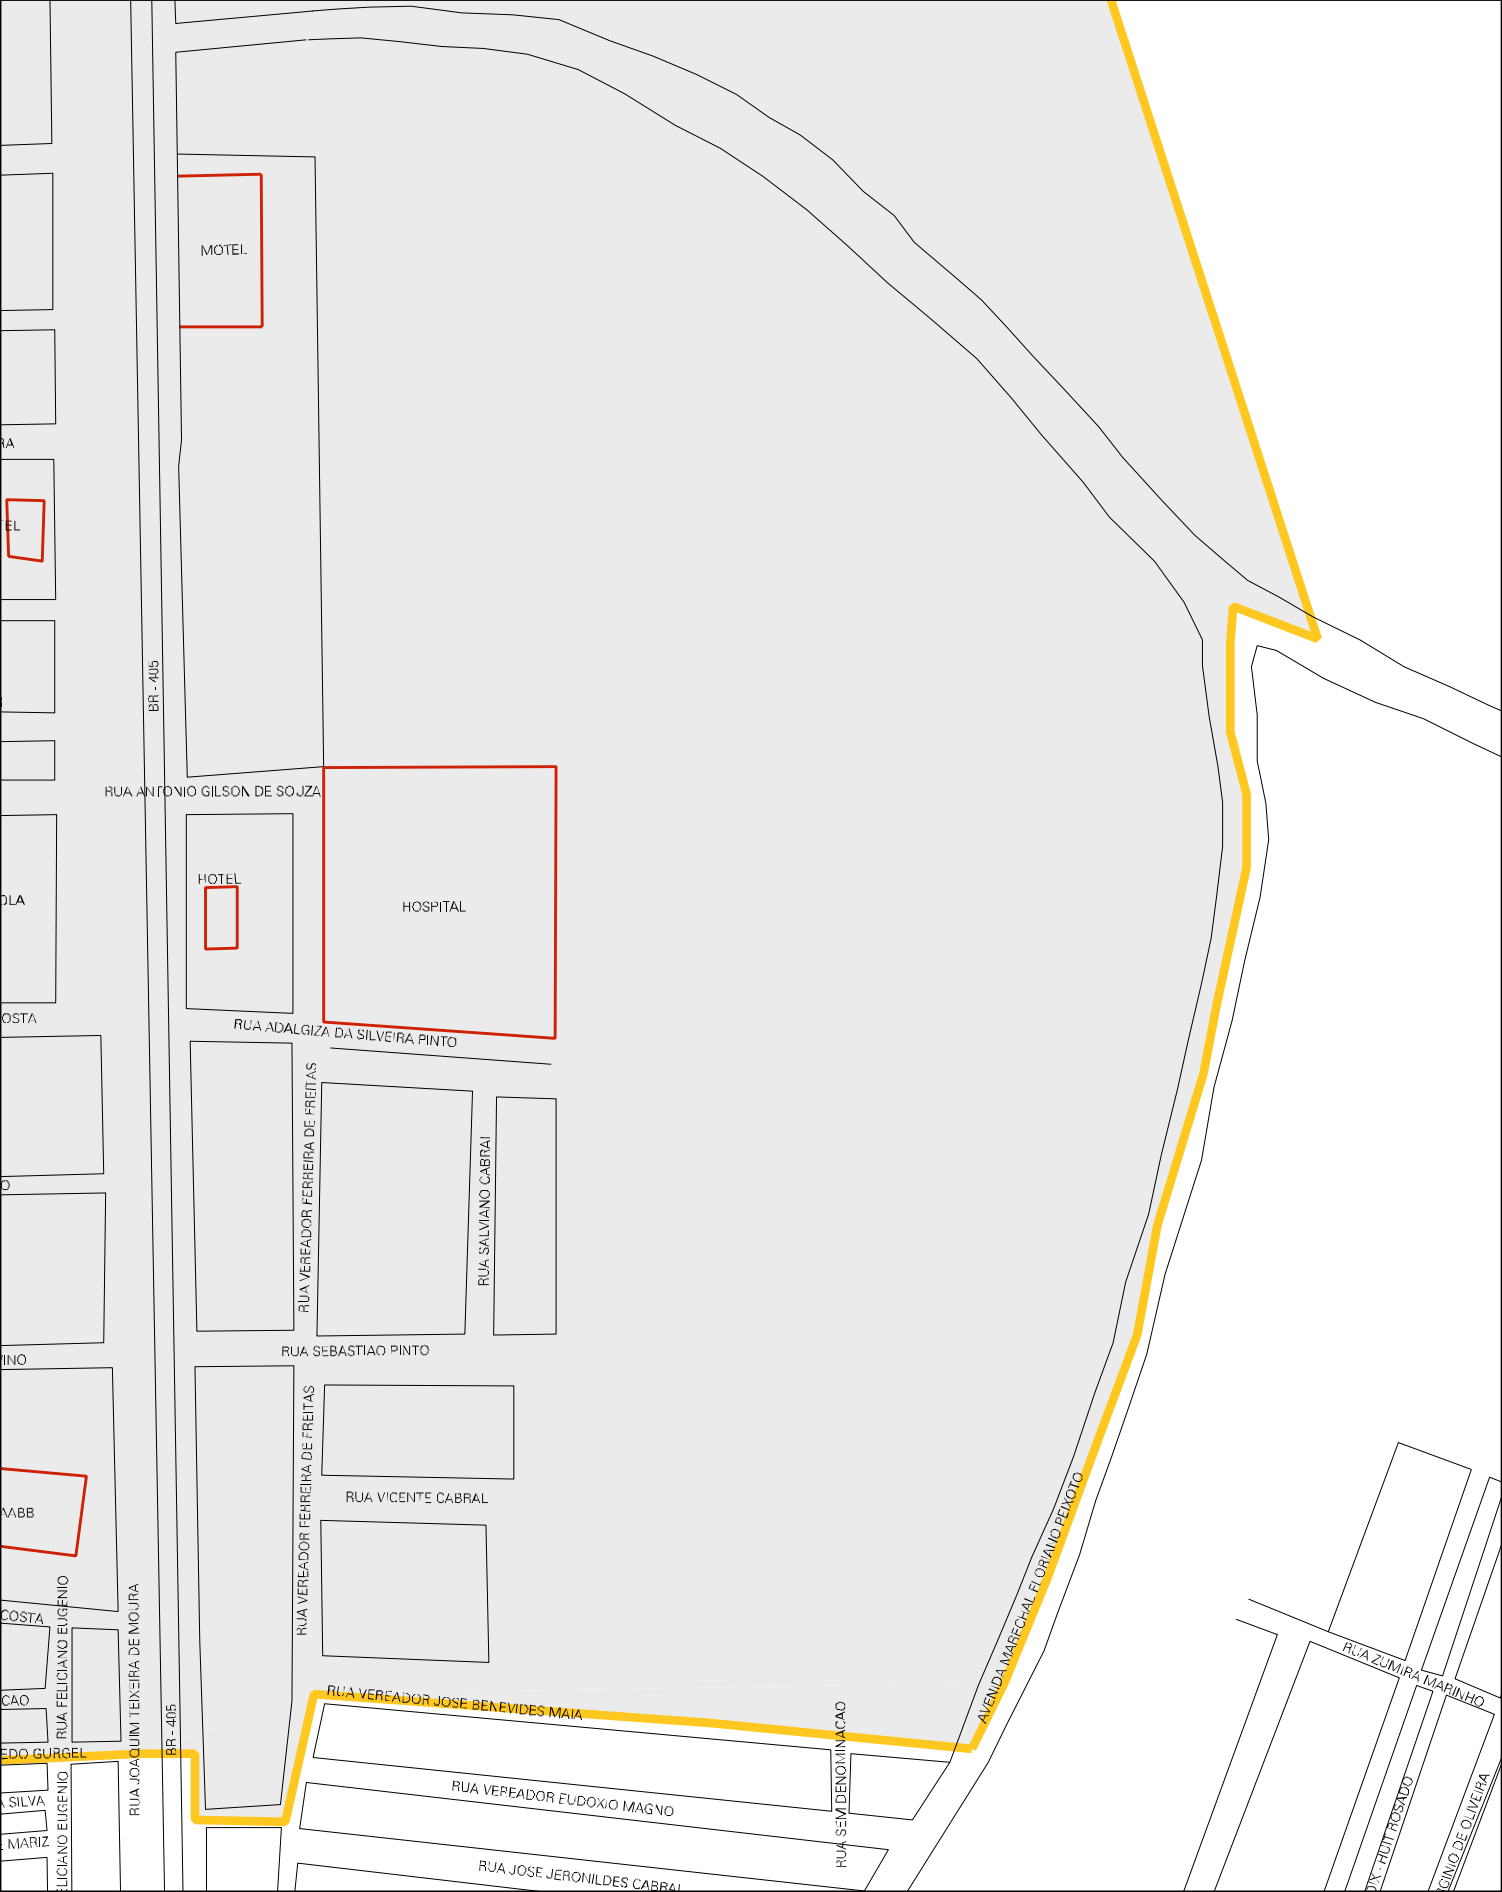

LIMITES URBANOS

FAZENDA PESCO - LÂNDIA (SÍTIO TABULEIRO GRANDE)
MARCO V

LIMITES URBANOS

RUA ROBERTO C. OLIVEIRA

RUA JONAS SENA

RUA JONAS

RUA DEPUTADO VINGT ROSADO

RUA EUGENIO PEREIRA

RUA SAO JOSÉ

RUA FRANCISCA MARCELINA TORRES

RUA ROSADO

RUA ALICE

POSTO DE COMBUSTIVEL

PROPRIEDADE DE BEBEL
MARCO VI

LIMITE PERIMETRO URBANO

RUA SENADOR DARIO PEREIRA

RUA LUISA CANTOFA

CEMITERIO

RUA DONA VICENCIA

RUA DONA VICENCA

CAPELA

RUA VEREADOR MANOEL PAULINO

RUA EDUARDO FREIRE

RUA ANTONIO DLARTE MORAES

SENA

CAO

TIVEL

MOTEL

HOTEL

HOSPITAL

ESTADO DO RIO GRANDE DO NORTE
MAPA DE SETOR URBANO - MSU
ESCALA: 1 : 3619