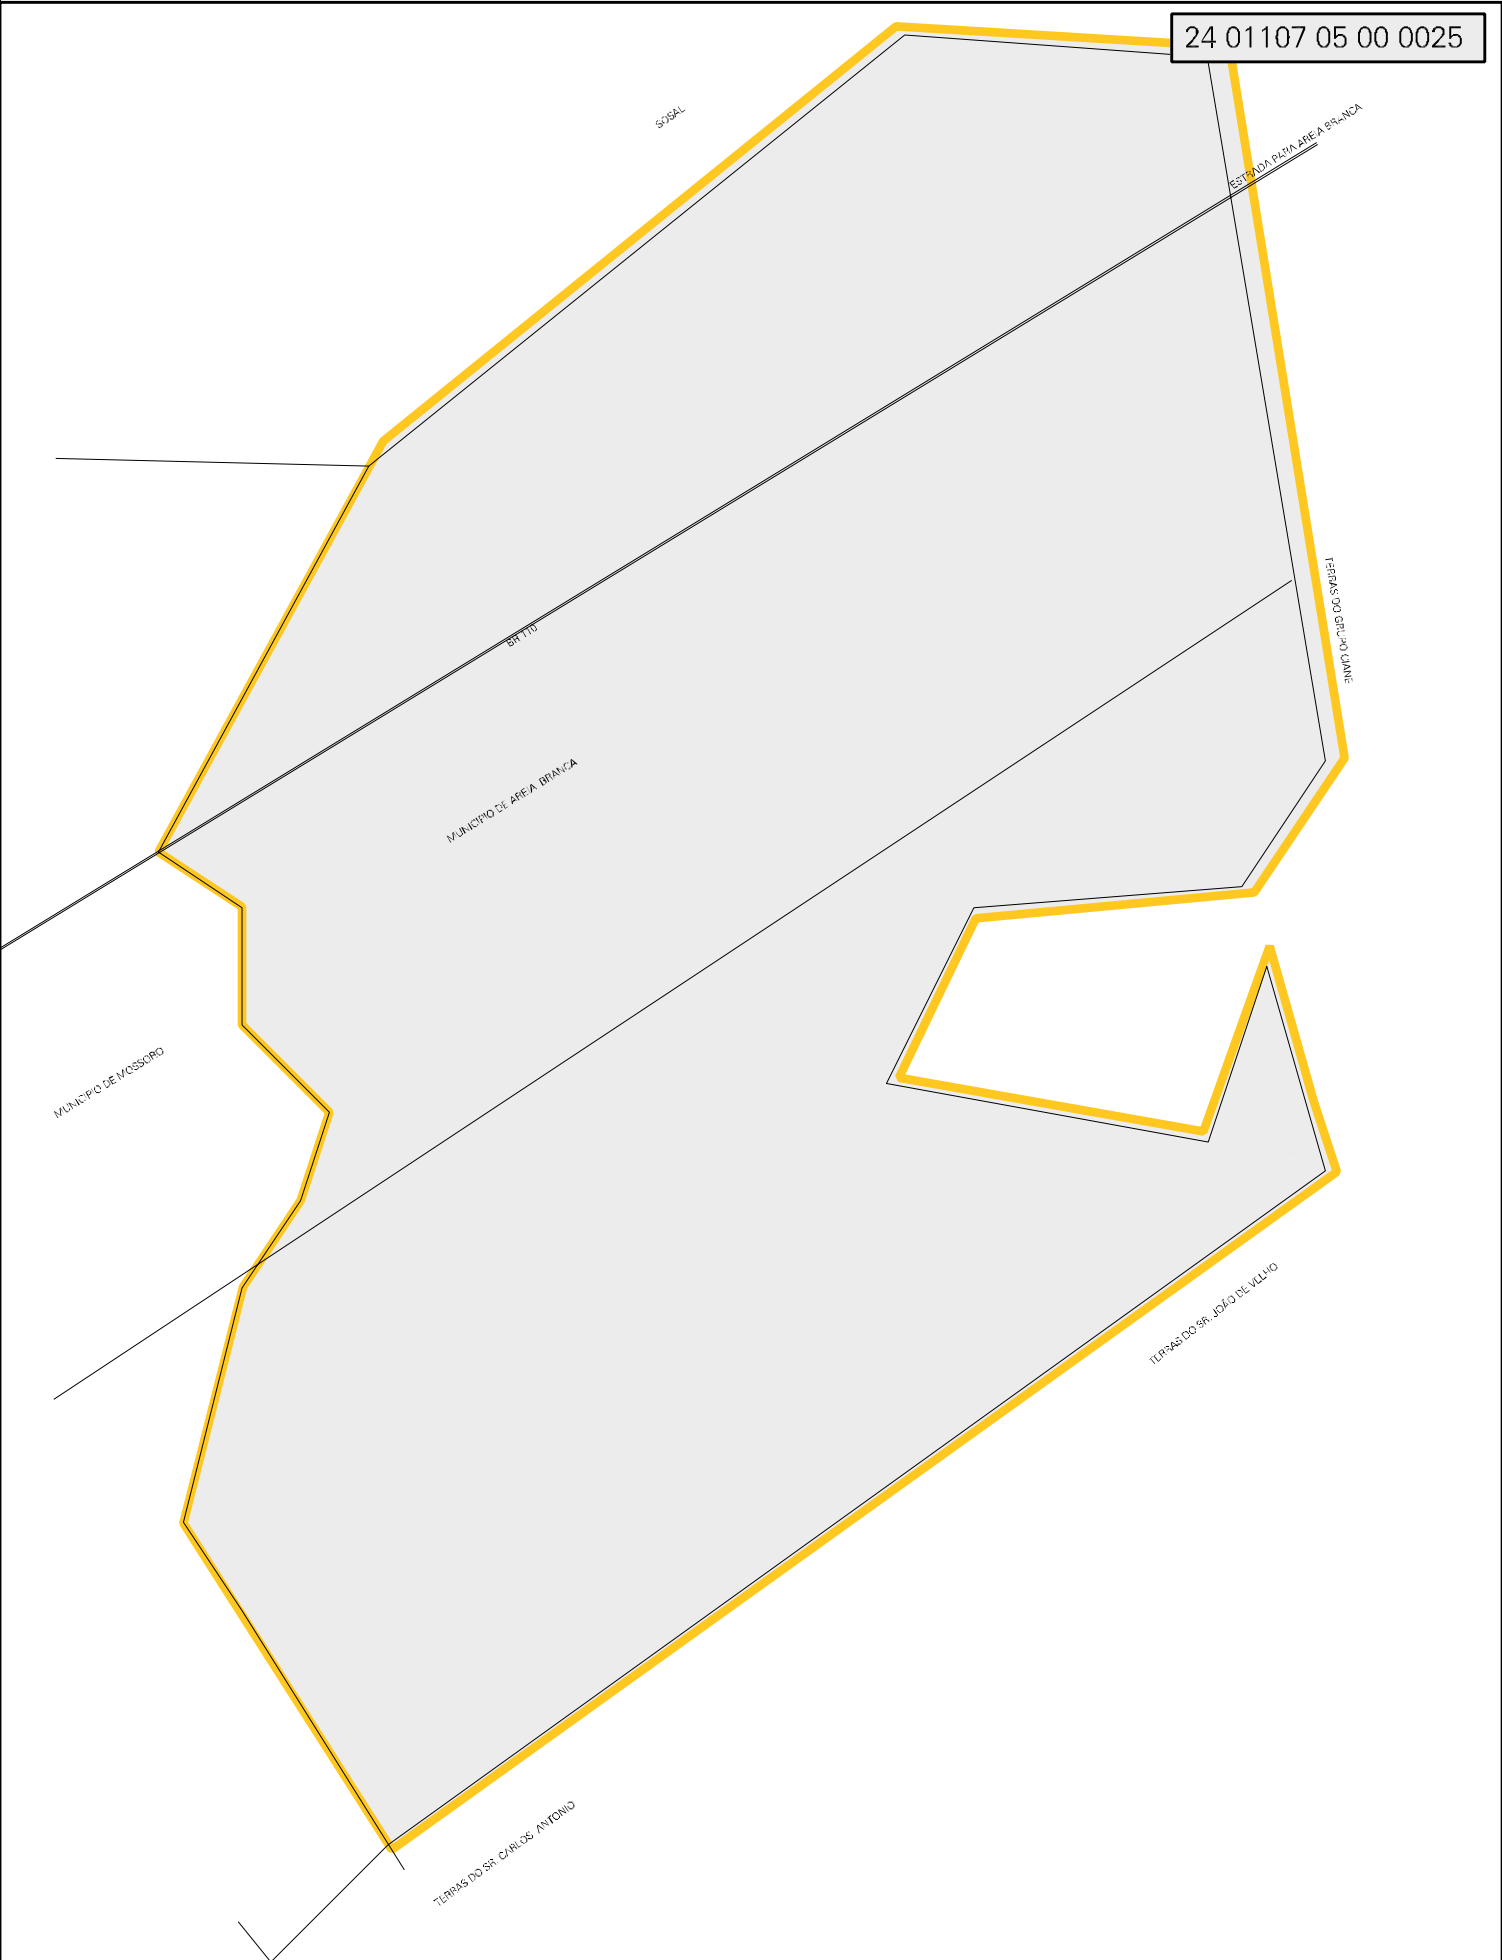

24 01107 05 00 0025

MUNICIPIO: 01107 - AREIA BRANCA  
DISTRITO: 05 - AREIA BRANCA  
SUBDISTRITO: 00  
SETOR: 0025 SITUACAO: 78  
AGLOM. RURAL: 00006 - PA SERRA VERMELHA

ESTADO DO RIO GRANDE DO NORTE  
MAPA DE SETOR URBANO - MSU  
ESCALA: 1 : 25804