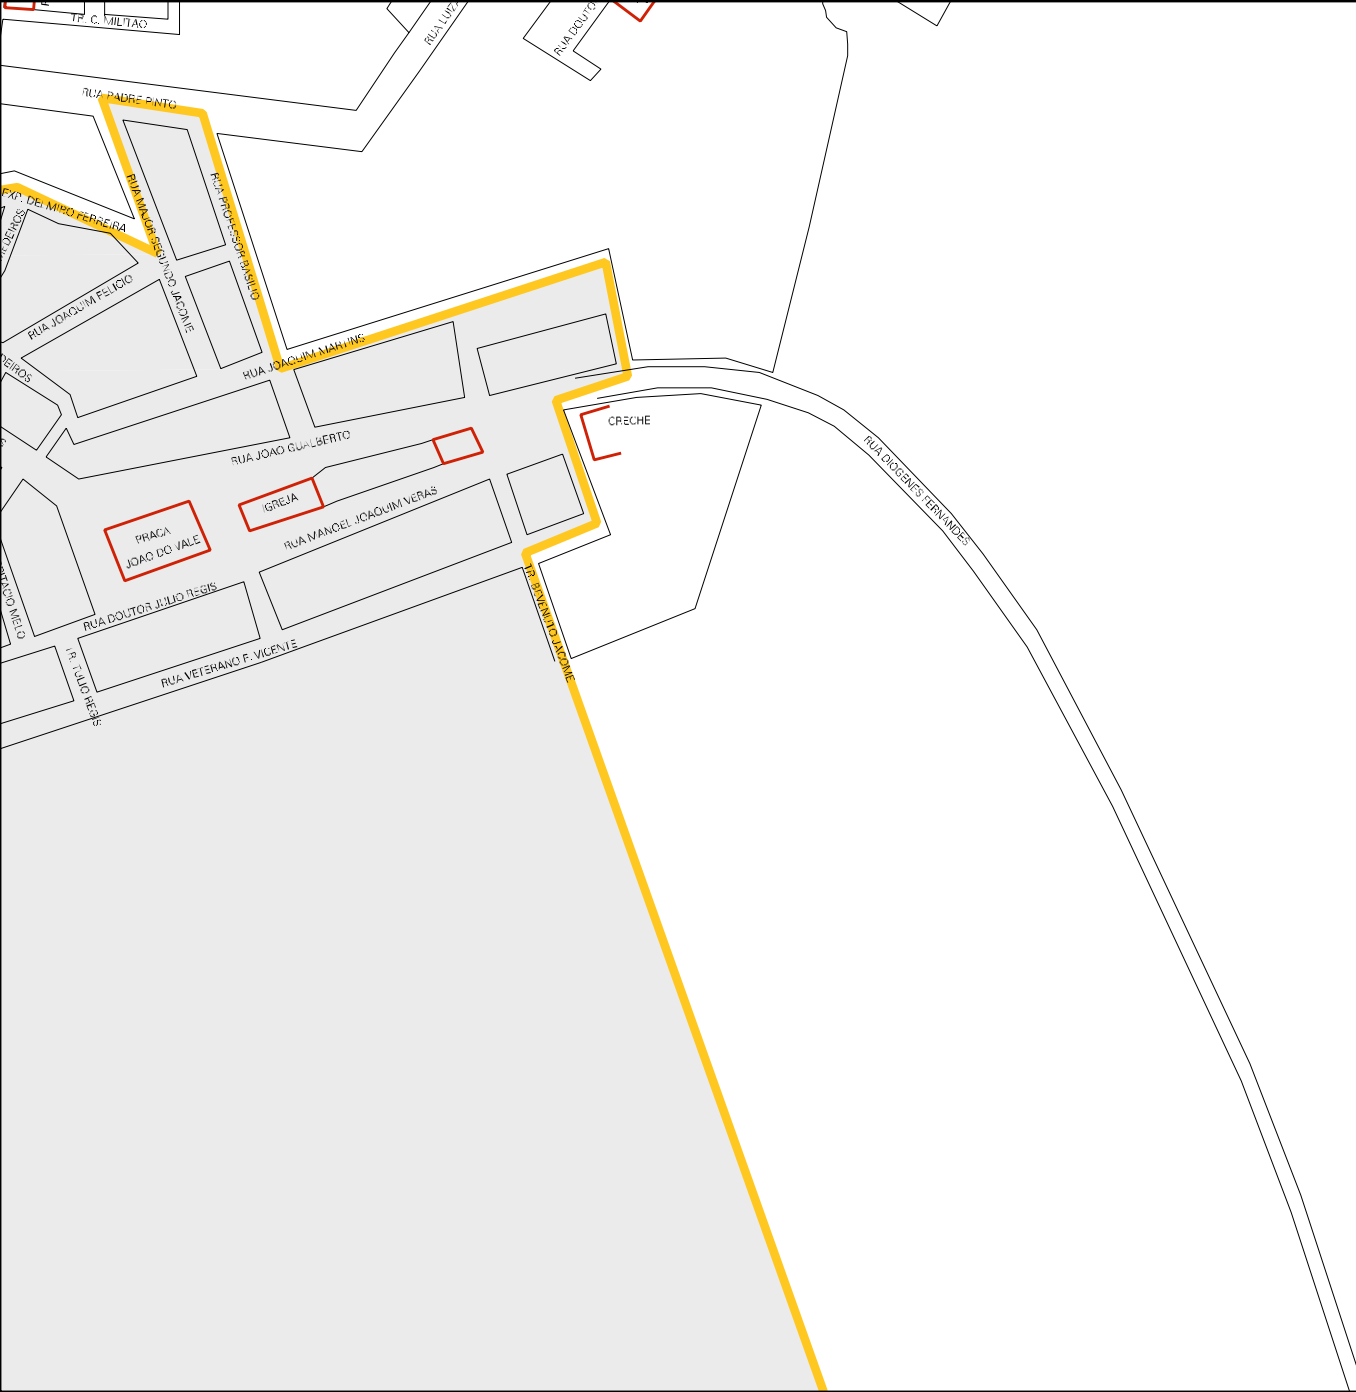

24 01305 05 00 0002

RUA LAMPIS

RIO DO CARMO

BR-226

ESTADO DO RIO GRANDE DO NORTE

MAPA DE SETOR URBANO - MSU

ESCALA: 1 : 4506