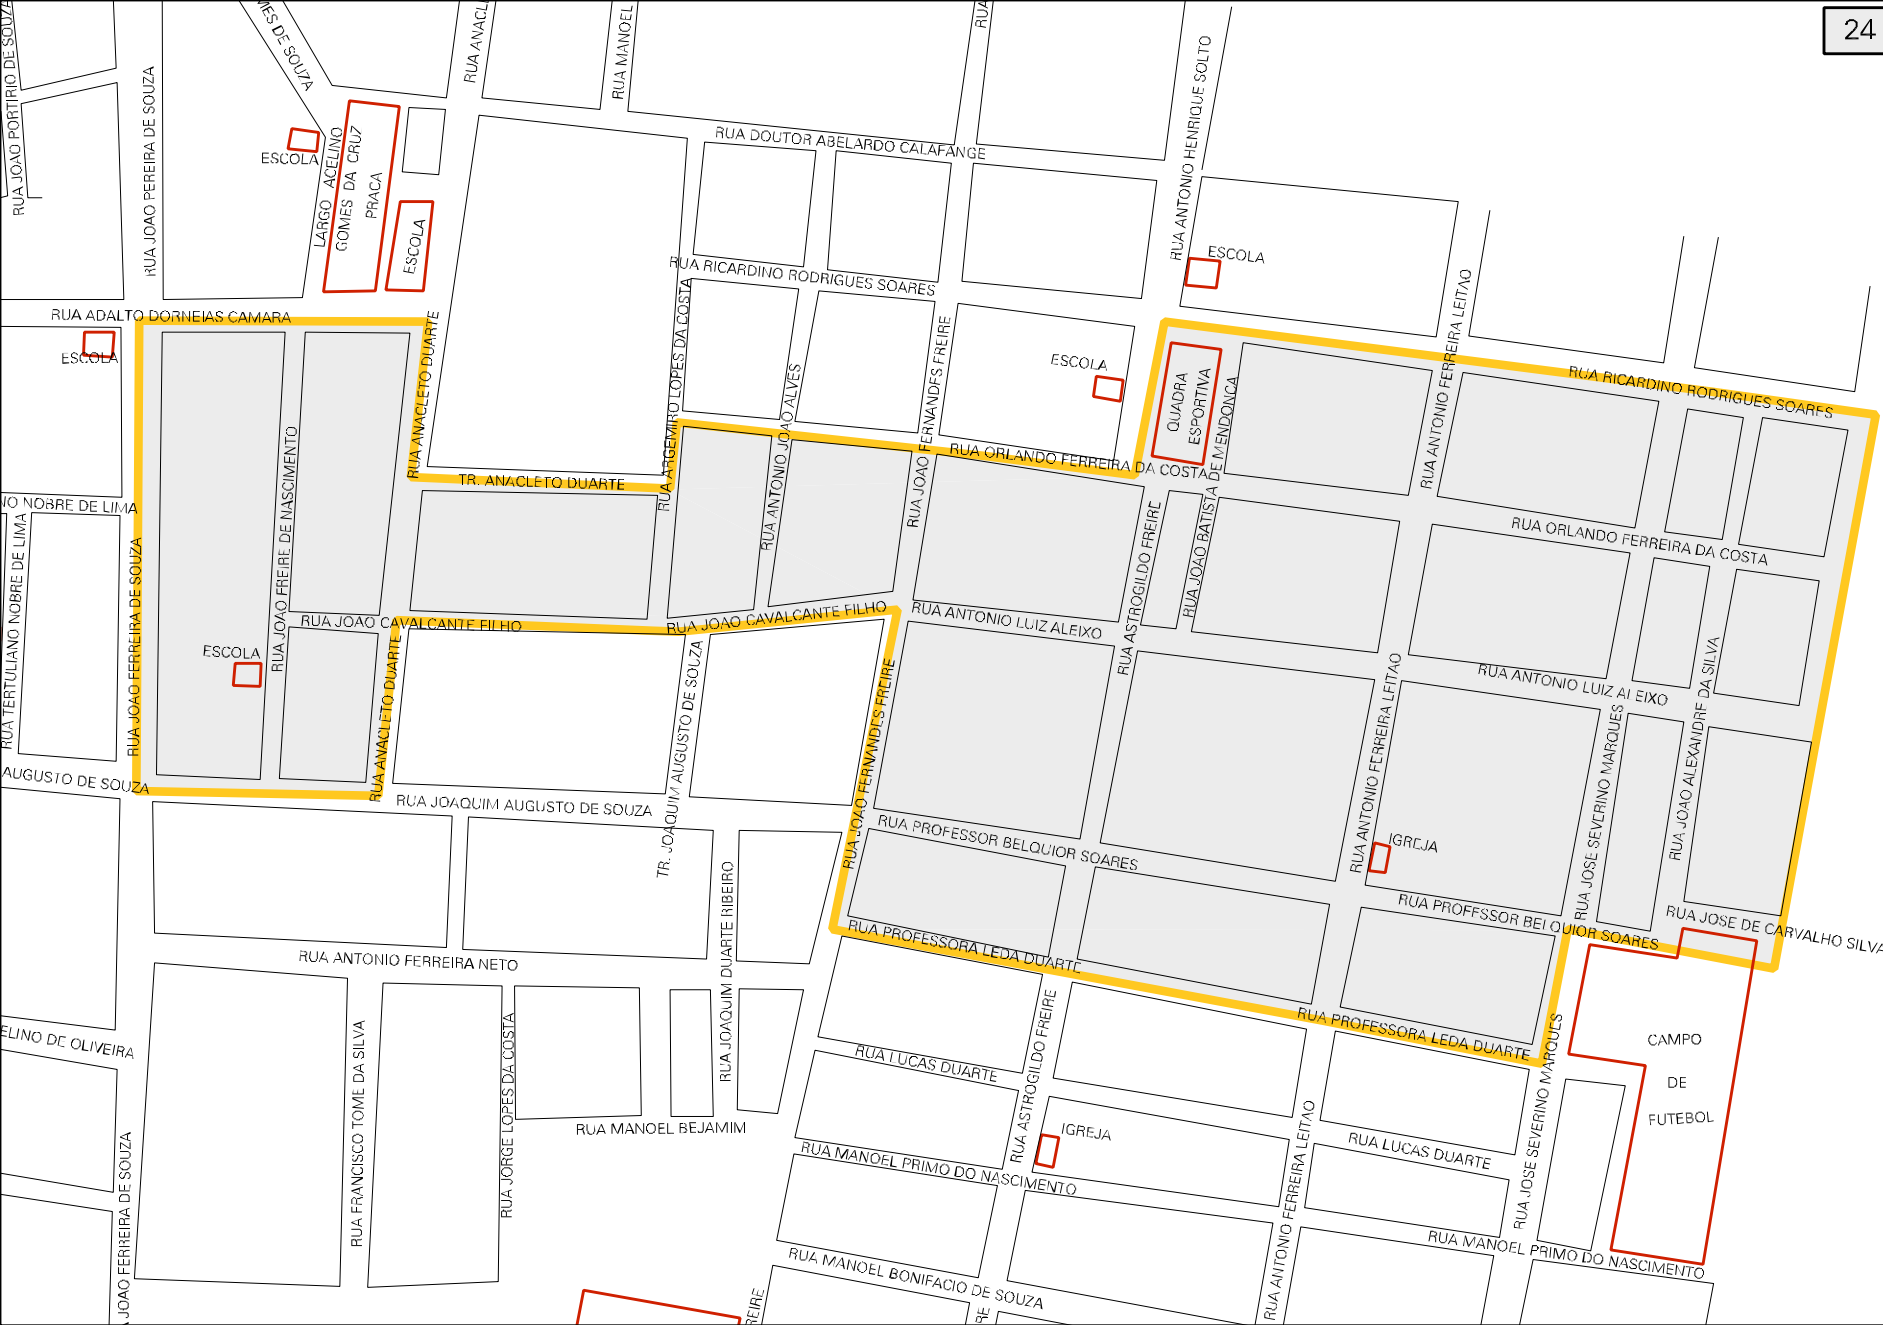

LIMITES URBANOS

MUNICIPIO: 01404 - BAÍA FORMOSA
DISTRITO: 05 - BAÍA FORMOSA
SUBDISTRITO: 00
SETOR: 0003 SITUACAO: 10

ESTADO DO RIO GRANDE DO NORTE
MAPA DE SETOR URBANO - MSU
ESCALA: 1 : 3294