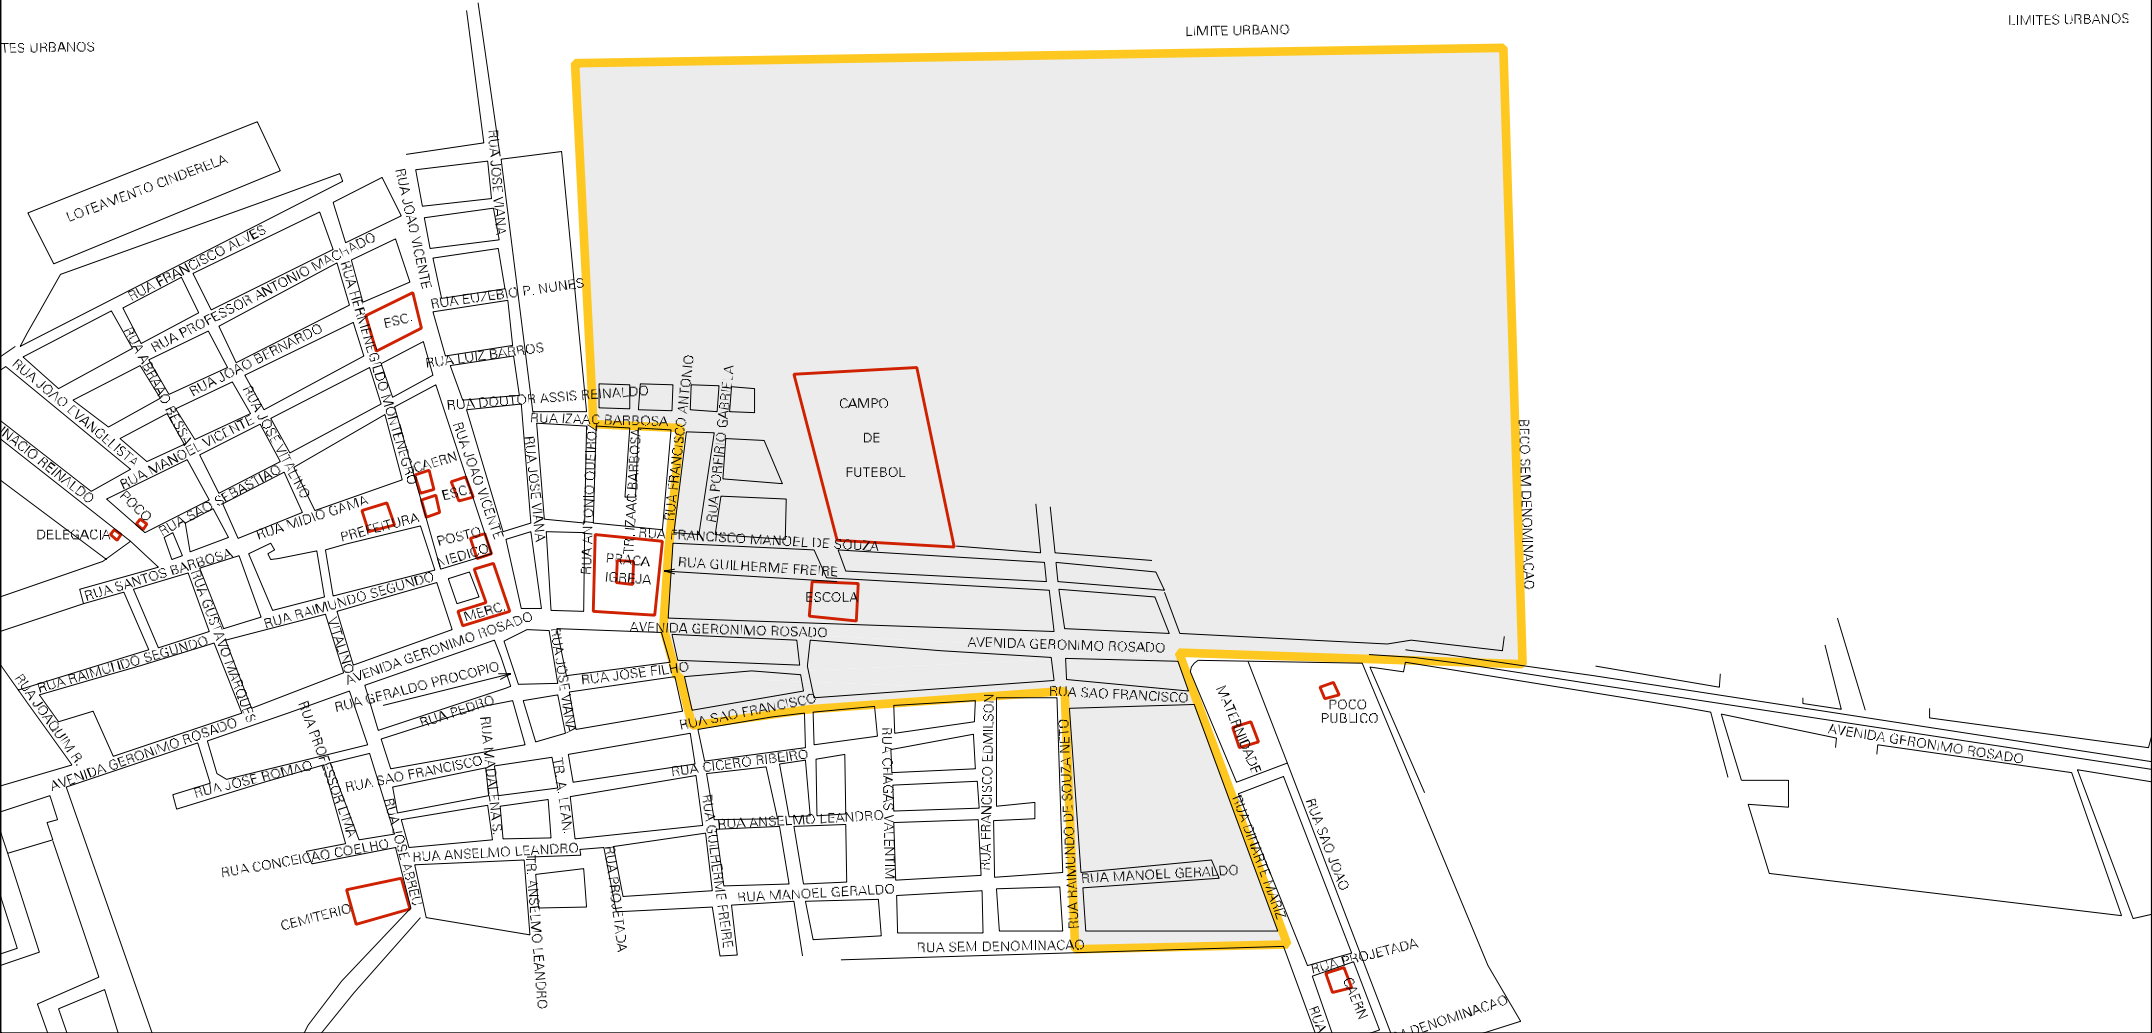

LIMITES URBANOS

LIMITES URBANOS

MUNICIPIO: 01453 - BARAÚNA
 DISTRITO: 05 - BARAÚNA
 SUBDISTRITO: 00
 SETOR: 0004 SITUACAO: 10

ESTADO DO RIO GRANDE DO NORTE
 MAPA DE SETOR URBANO - MSU
 ESCALA: 1 : 3602