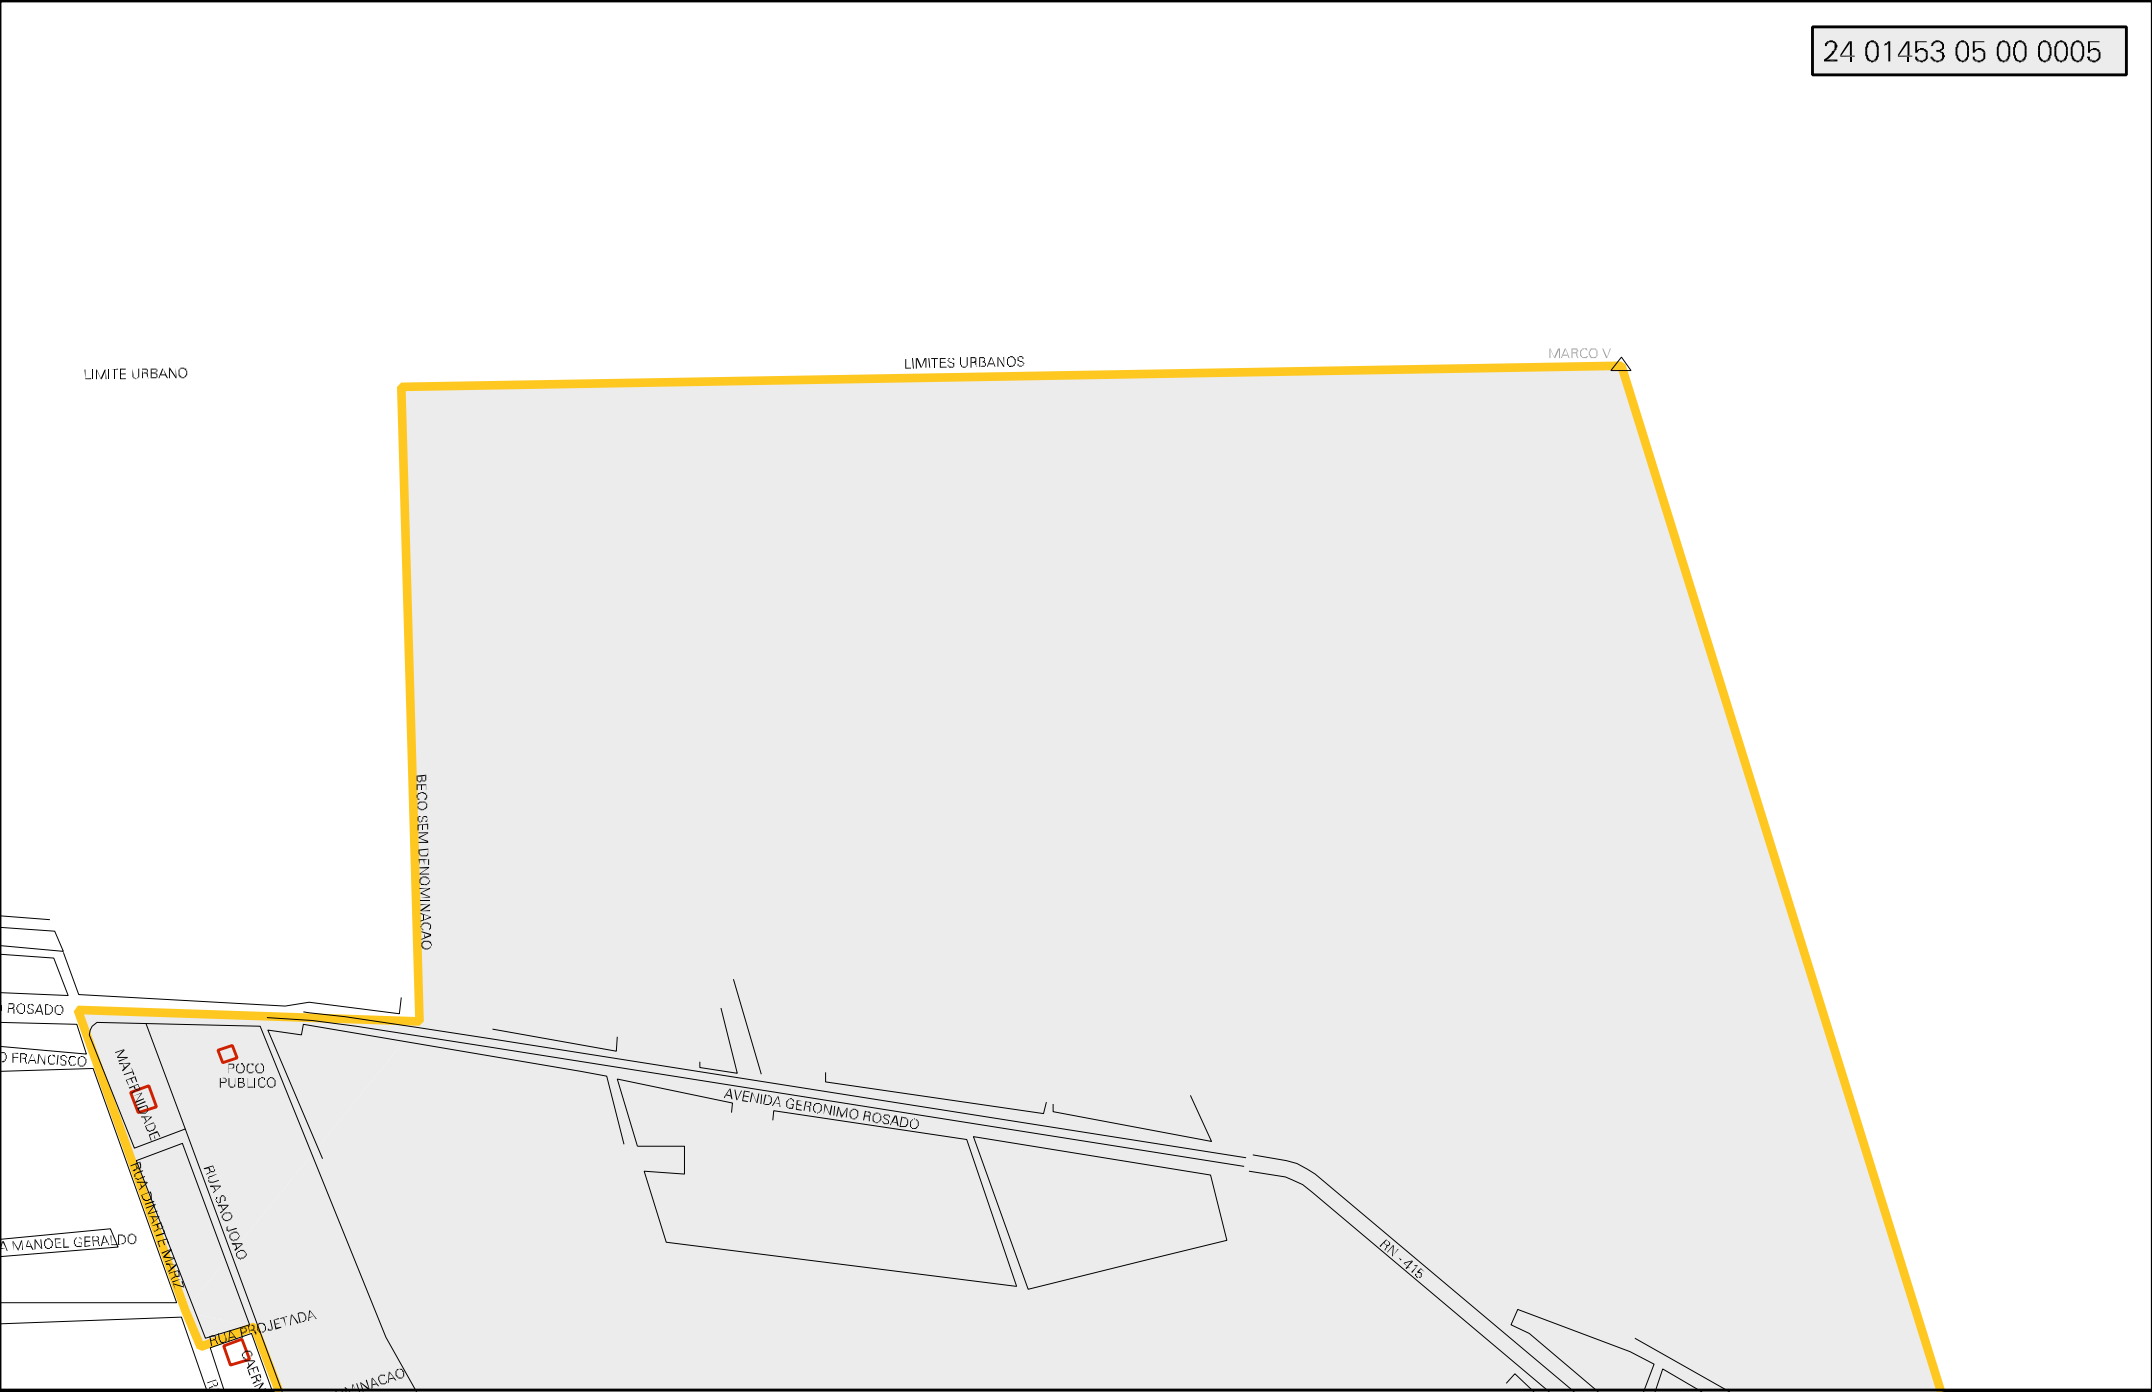

MANOEL GERAADO

RUA DINTRE MARIZ

RUA SAO JOAO

RUA QUETADA

AVENIDA GERONIMO ROSADO

RN-415

MINACAO

CENSO AGROPECUARIO 2006
CONTAGEM DA POPULAÇÃO 2007

MUNICIPIO: 01453 - BARAÚNA
 DISTRITO: 05 - BARAÚNA
 SUBDISTRITO: 00
 SETOR: 0005 SITUACAO: 10

ESTADO DO RIO GRANDE DO NORTE
 MAPA DE SETOR URBANO - MSU
 ESCALA: 1 : 3615