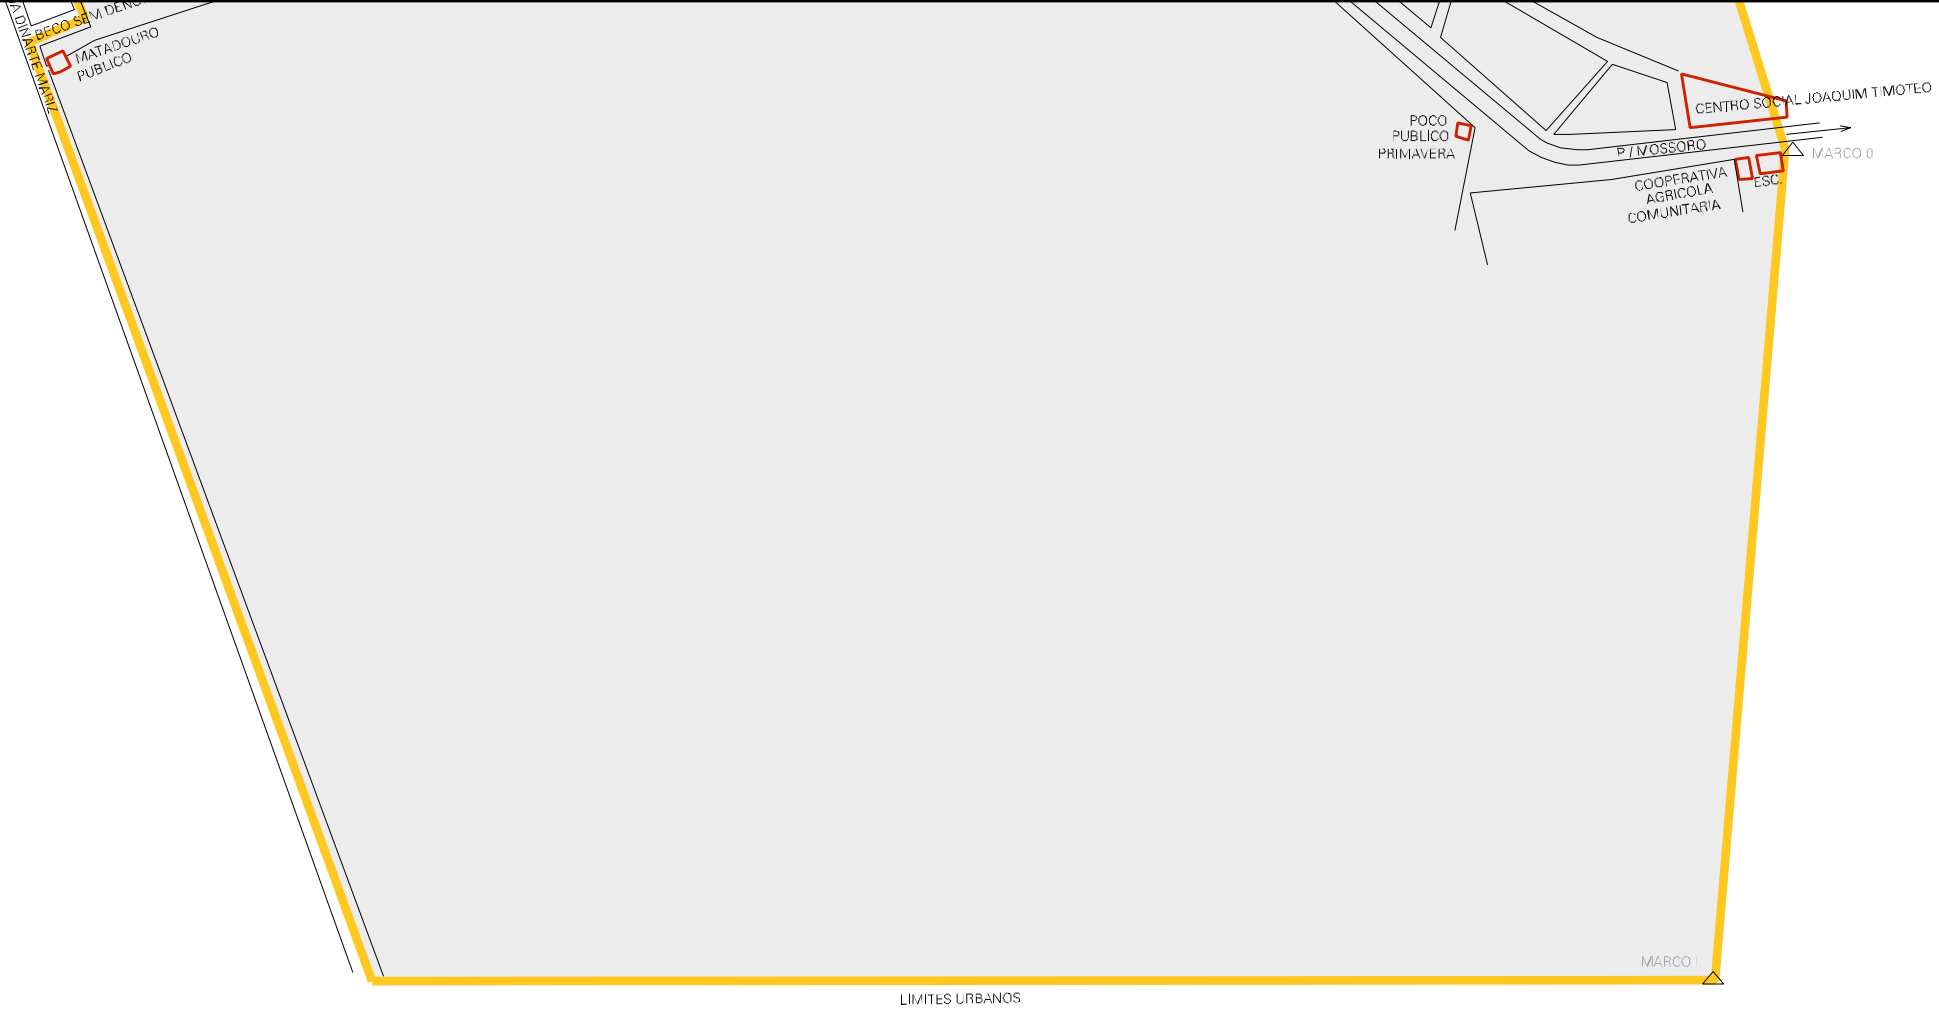

LIMITE URBANO

LIMITES URBANOS

MARCO V

BECO SEM DENOMINACAO

ROSADO

D FRANCISCO

MATEUS DA DE

POCO PUBLICO

MANOEL GERAADO

RUA DINTRE MARIZ

RUA SAO JOAO

RUA QUETADA

AVENIDA GERONIMO ROSADO

RN-415

MINACAO

CENSO AGROPECUARIO 2006
CONTAGEM DA POPULAÇÃO 2007

MUNICIPIO: 01453 - BARAÚNA
 DISTRITO: 05 - BARAÚNA
 SUBDISTRITO: 00
 SETOR: 0005 SITUACAO: 10

ESTADO DO RIO GRANDE DO NORTE
 MAPA DE SETOR URBANO - MSU
 ESCALA: 1 : 3615