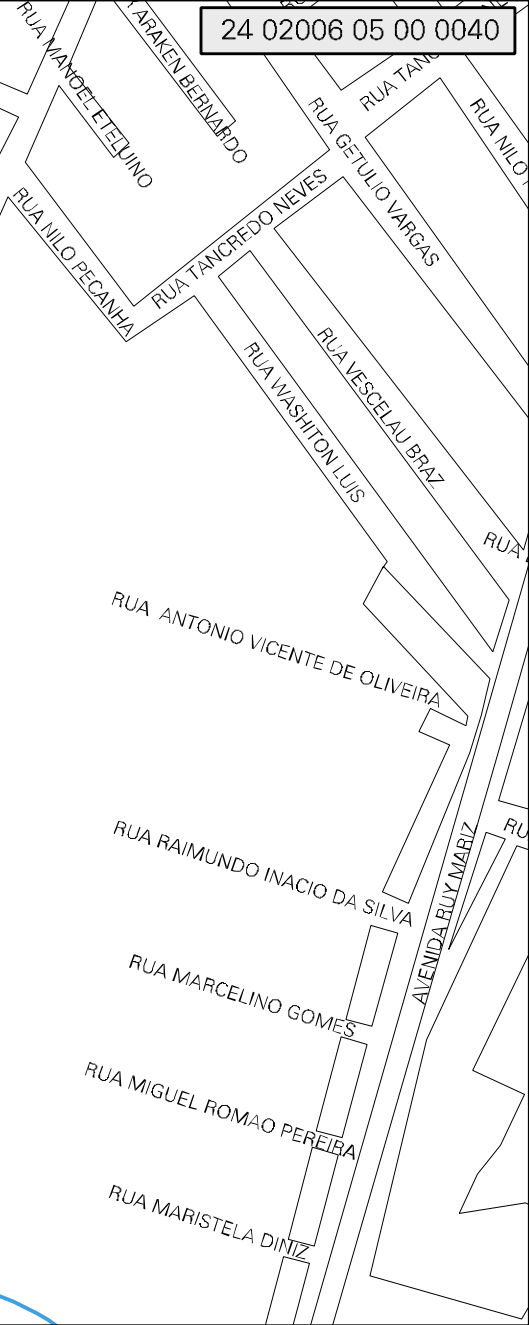

AÇUDE RECREIO

RUA PEDRO GORGONHO

RUA PROFESSORA MARIA ZENI

RUA ADAUTO DIAS

RUA MAXIMIANO JOAQUIM

RUA MANOEL SALES

RUA ADELLA DINIZ

RUA INES MEDEIROS

RUA ADERBAL COSTA

RUA IZOLDA MEDEIROS

RUA PAULO D. AFALUO

RUA GERALDO F. SANTOS

RUA MANOEL ANTAO DE MEDEIROS

RUA ADILIA NOBREGA

RUA JULIO RODRIGUES

RUA RICARDO JOSUE

RUA SERAFIM BERBARDO

RUA JOAO B. CABRAL

RUA ANTONIO VICENTE DE OLIVEIRA

RUA RAIMUNDO INACIO DA SILVA

RUA MARCELINO GOMES

RUA MIGUEL ROMAO PEREIRA

RUA MARISTELA DINIZ

SERIDO

MUNICIPIO: 02006 - CAICÓ
DISTRITO: 05 - CAICÓ
SUBDISTRITO: 00
SETOR: 0040 SITUACAO: 10

ESTADO DO RIO GRANDE DO NORTE
MAPA DE SETOR URBANO - MSU
ESCALA: 1 : 3518