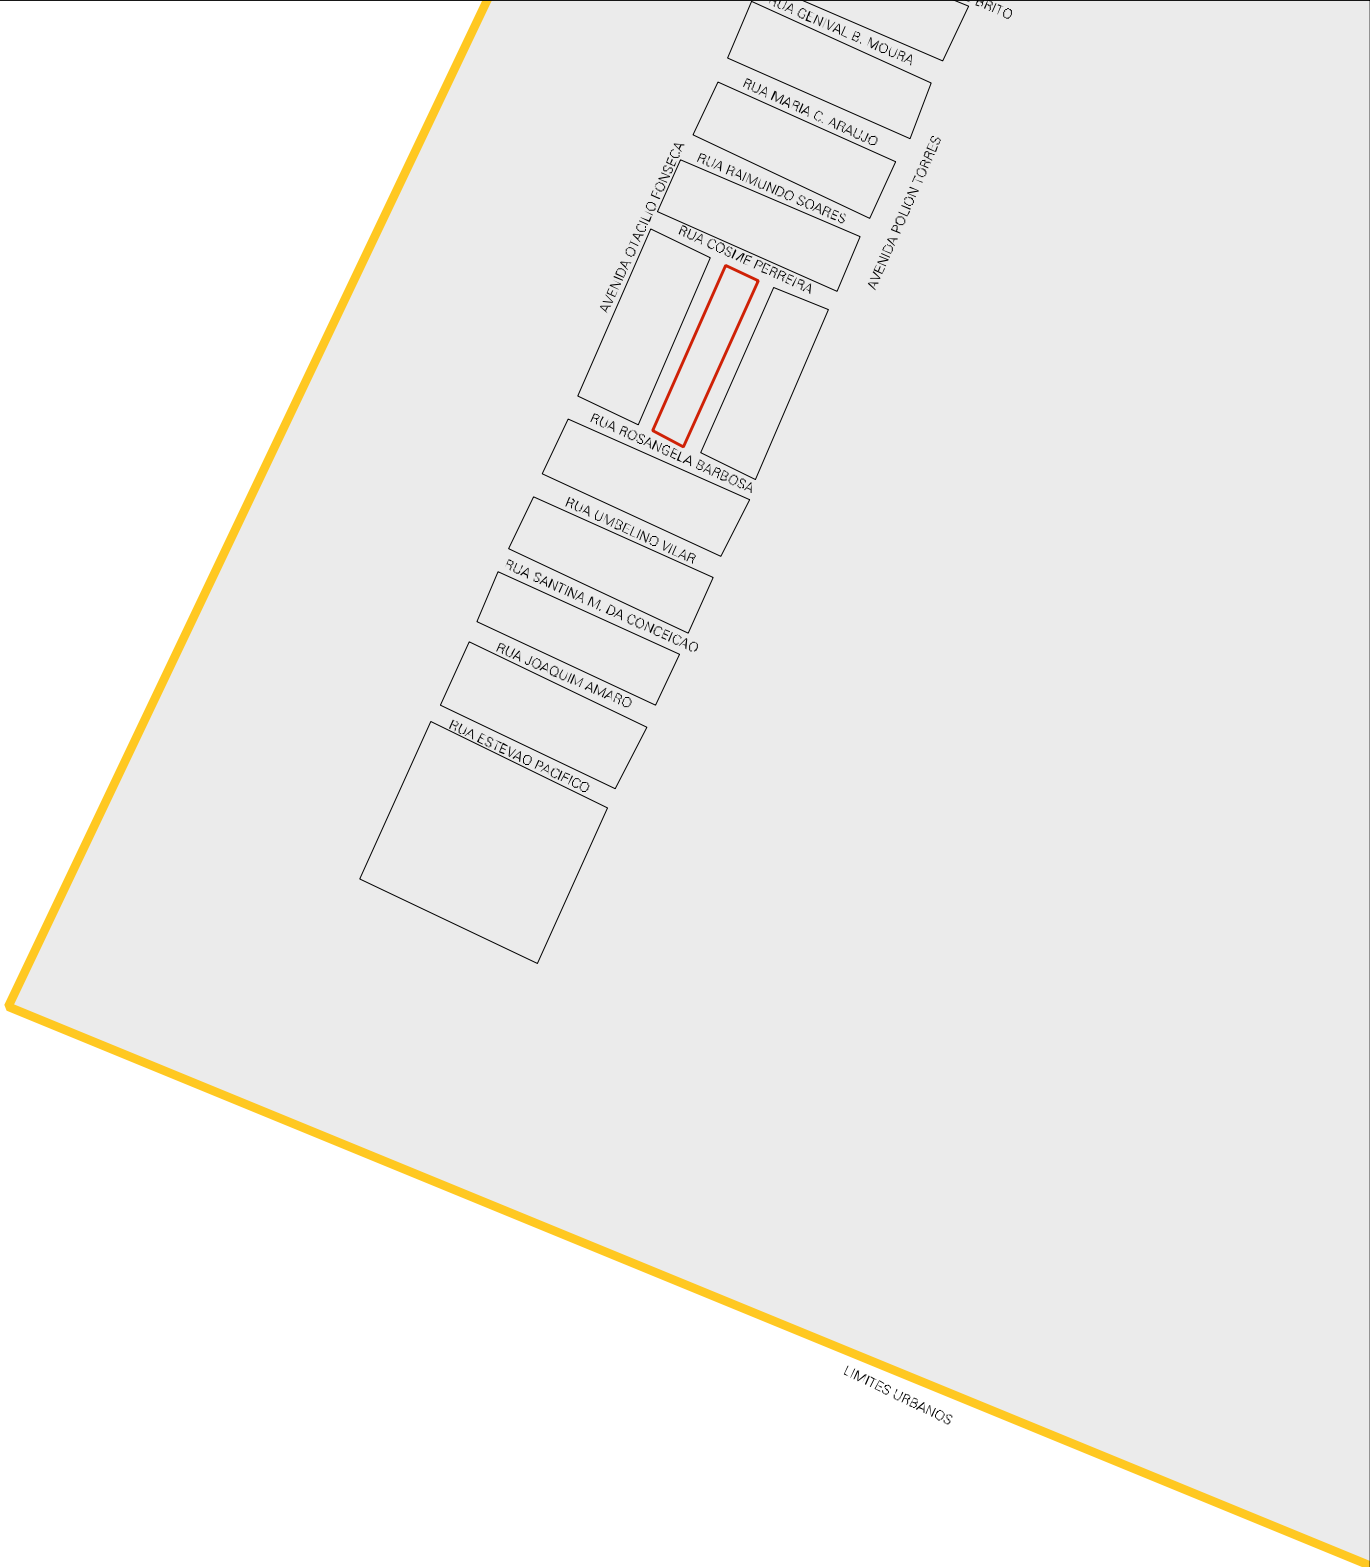

LIMITE URBANOS

RUA PROJETA DA

RUA PROJETA DA

PRAÇA NEIDE BATISTA

RUA FRANCISCO PEREIRA DE

RUA EMILINDA MEDEIROS

RUA JOAO DE ANANIAS

RUA ISAIAS LOPES

RUA DEROSI MARIZ

RUA ABRAHAM ALVES DA SILVA

RUA OTACILIO FONSECA

RUA MARCILIO LEAL

RUA EMILIO FELIX

RUA PEDRO ABALUO

RUA DESCARTES MARIZ

RUA ADEMIR BATISTA

RUA JOSE FRUTUOSO

RUA FRANCISCO

RUA EDINA

RUA OTACILIO FONSECA

LIMITES URBANOS