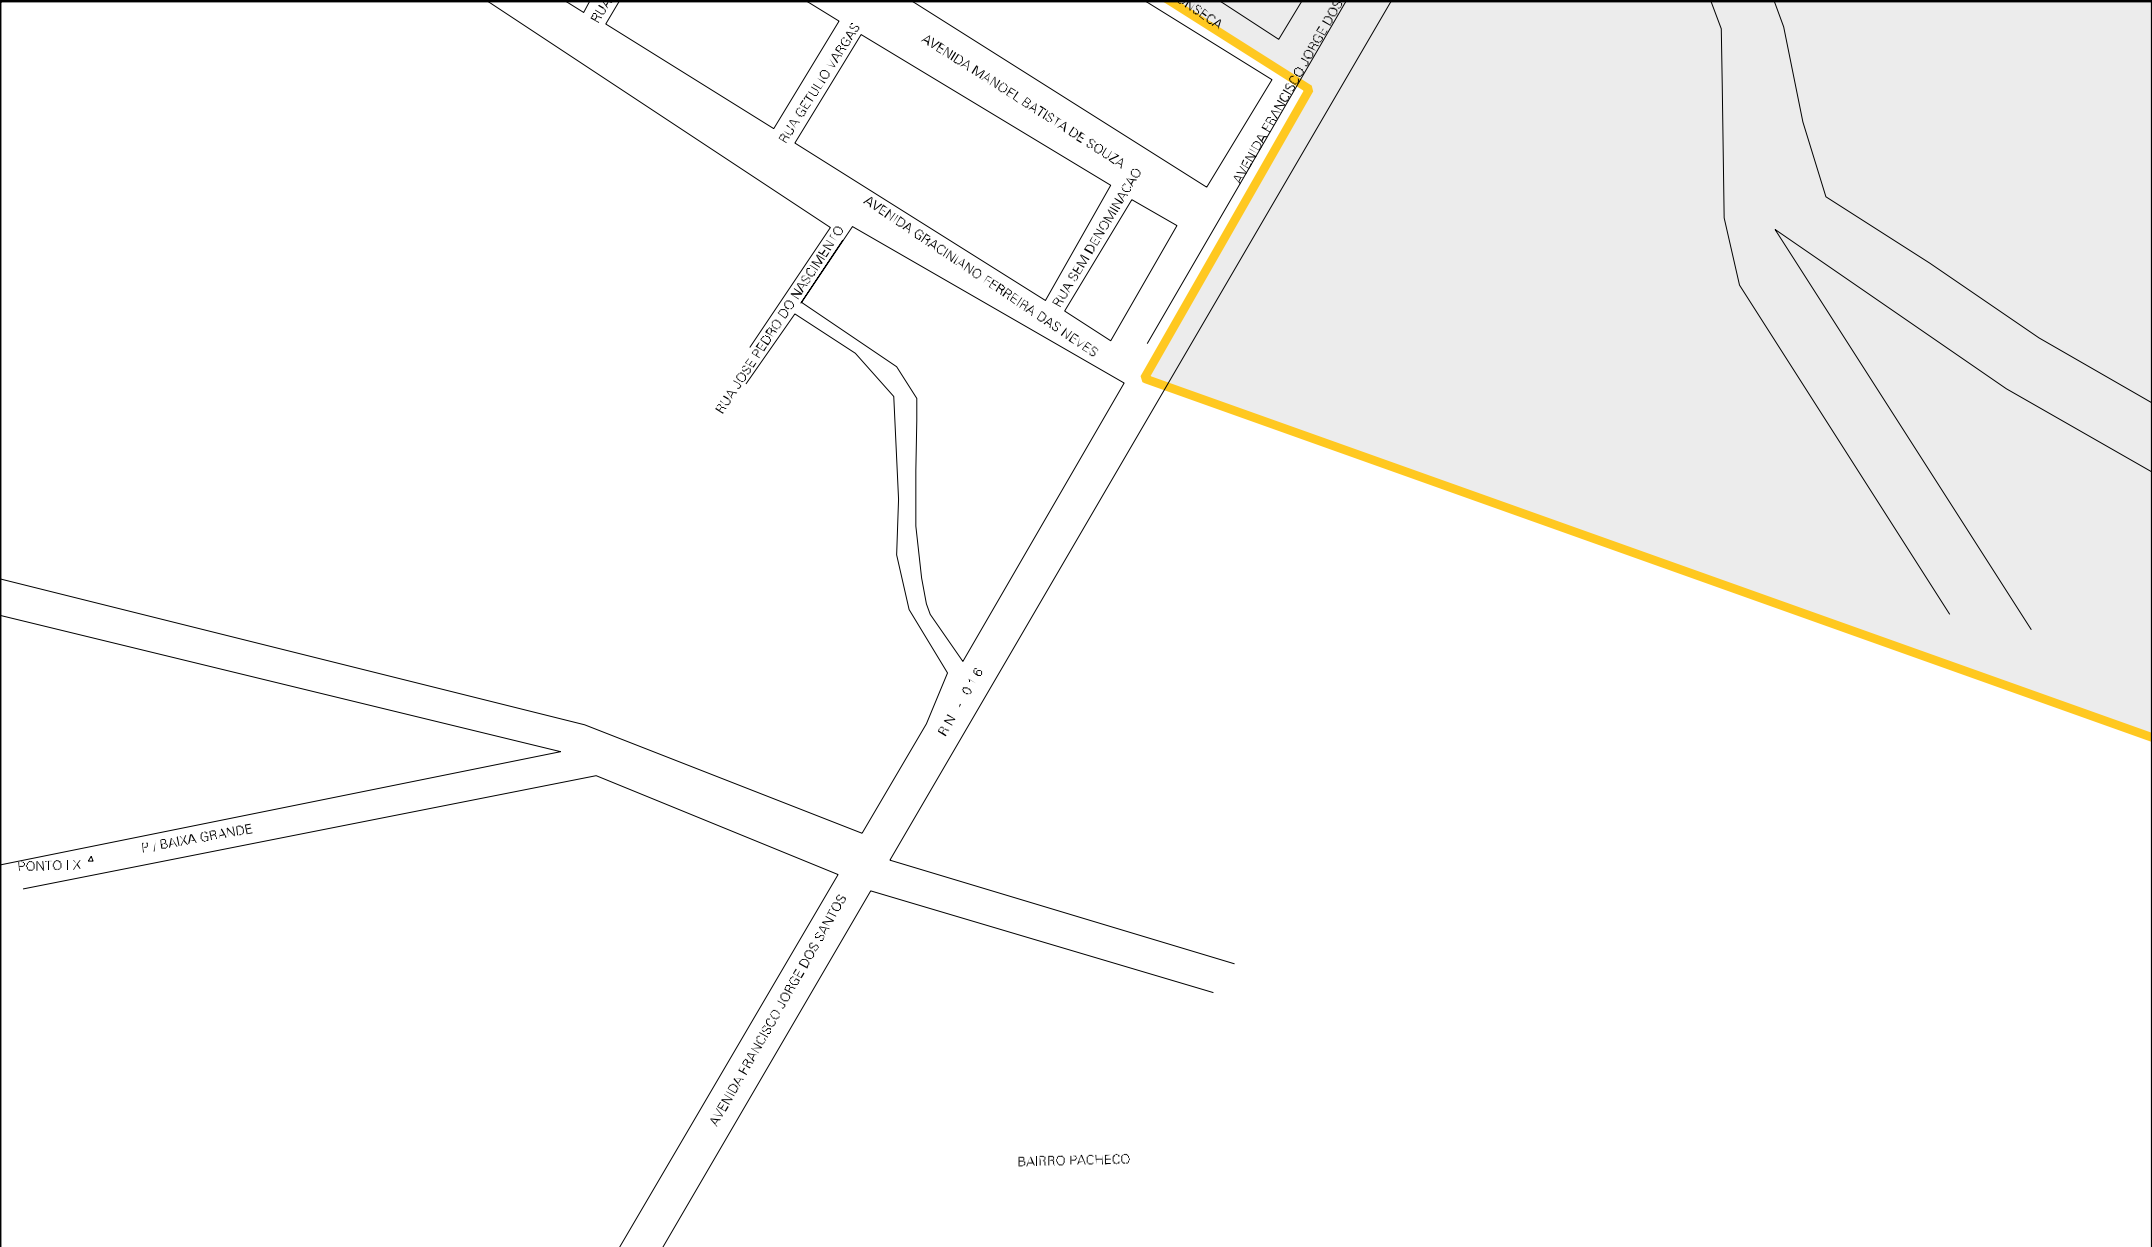

BAIRRO VALDEMAR CAMPELO MAHESCO

RUA JOAO TEIXEIRA FILHO
RUA MARIANO BARBOSA DE FARIAS

RUA MANOEL BENEDITO DE OLIVEIRA
BAIRRO CENTRO

RUA JOAO BATISTA LACERDA MONTENEGRO
CEMITERIO

RUA JOAO BATISTA LACERDA MONTENEGRO
POSTO MEDICO

RUA JOAO BATISTA LACERDA MONTENEGRO
RUA E. OLIVEIRA
RUA GRACIANO FERREIRA DAS NEVES

POSTO DE COMB
ESCOLA
RUA BENEVIDES DE OLIVEIRA

AVENIDA JOAO PEDRO DE MOURA
RUA ANTONIO BENEVIDES DE OLIVEIRA
IGREJA
RUA EZAU MARTINS CABRAL
CANTINA
CAMARÁ
RUA FRANCISCO BORJA FILHO
GAS
EMATER

AVENIDA ASFL ALBERTO DA FONSECA
RUA LUZIA P. MARTINS
RUA HENRIQUE FONSECA
HOTEL

AVENIDA MANOEL BATISTA DE SOUZA
RUA MIGUEL FONSECA
LORDE BARRETO
IGREJA

AVENIDA MANOEL DIAS DE LACERDA
DELEBACA

POSTO DE COMB
OLIVARIA ESPORTIVA
RUA AUREA ANDRADE DE ARAUJO
RUA JOSE JULIAO DE ANDRADE
RUA DIV. SEPT. ROSADO

AVENIDA MANOEL DIAS DE LACERDA
RUA ORTEL DE MANSO

AVENIDA JOAO PEDRO DE MOURA
CAFEIN

RUA PORTO DO MANGUE

PONTO 1

24 02501 05 00 0003

BAIRRO PACHECO

CENSO AGROPECUARIO 2006
CONTAGEM DA POPULACAO 2007

MUNICIPIO: 02501 - CARNAUBAIS
DISTRITO: 05 - CARNAUBAIS
SUBDISTRITO: 00
SETOR: 0003 SITUACAO: 10
BAIRRO: 001 - CENTRO