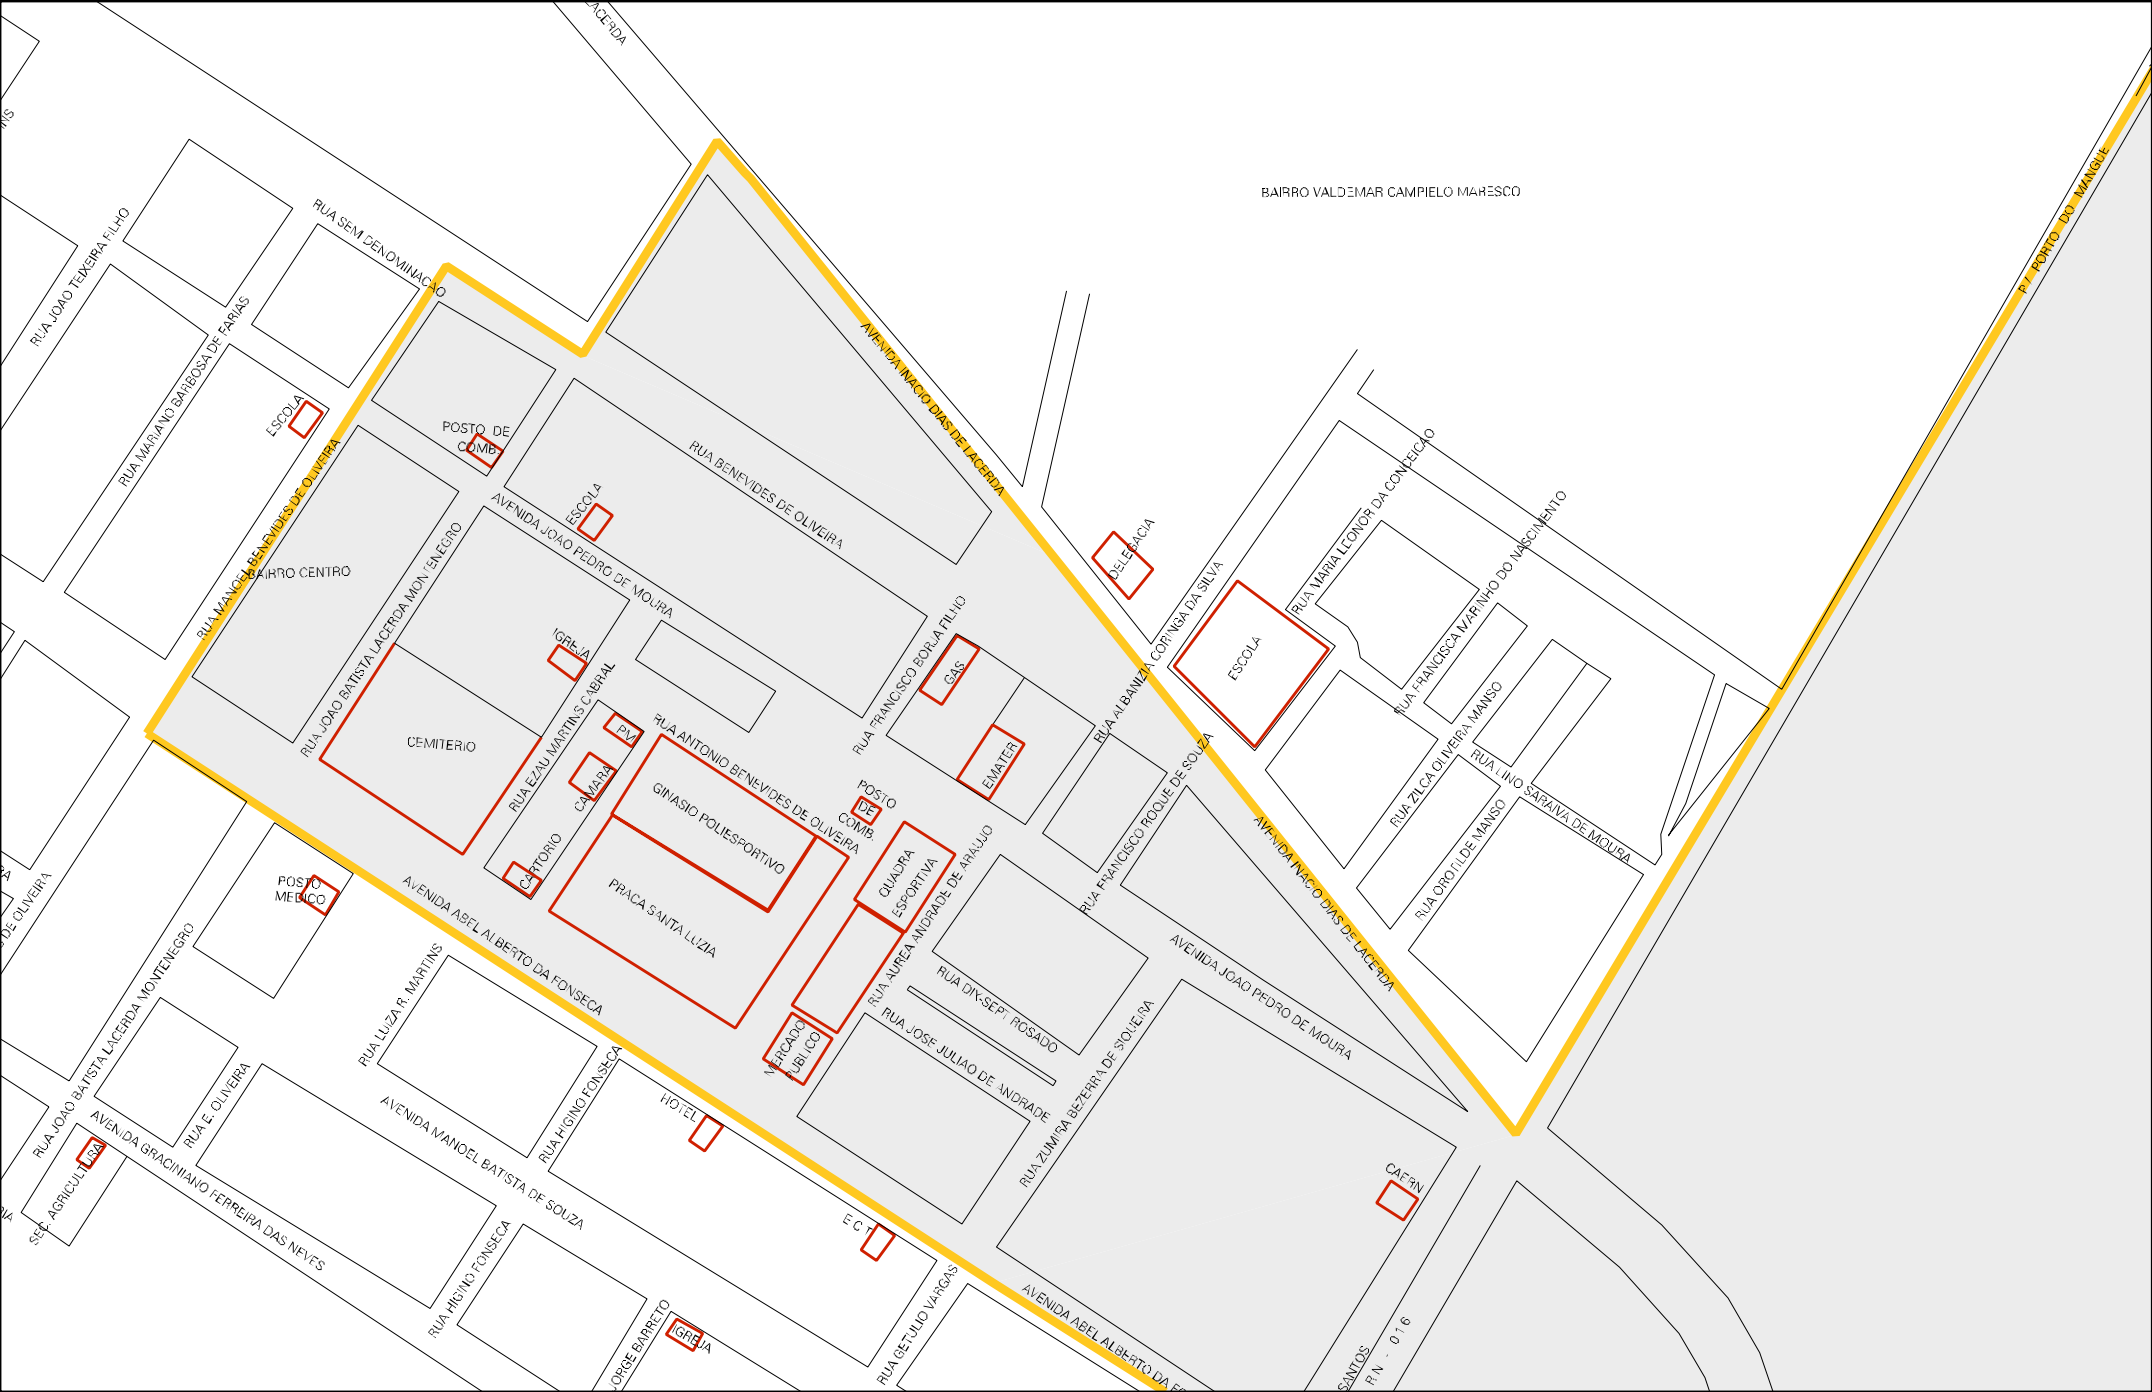

BAIRRO VALDEMAR CAMPELO MAHESCO

RUA JOAO TEIXEIRA FILHO
RUA MARIANO BARBOSA DE FARIAS

RUA MANOEL BENEDITO DE OLIVEIRA
BAIRRO CENTRO

RUA JOAO BATISTA LACERDA MONTENEGRO
CEMITERIO

RUA JOAO BATISTA LACERDA MONTENEGRO
POSTO MEDICO

RUA JOAO BATISTA LACERDA MONTENEGRO
RUA E. OLIVEIRA
RUA GRACIANO FERREIRA DAS NEVES

POSTO DE COMB
ESCOLA
RUA BENEVIDES DE OLIVEIRA

AVENIDA JOAO PEDRO DE MOURA
RUA ANTONIO BENEVIDES DE OLIVEIRA
IGREJA
RUA EZAU MARTINS CABRAL
CANTINA
CAMARÁ
RUA FRANCISCO BORJA FILHO
GAS
EMATER

AVENIDA ASFL ALBERTO DA FONSECA
RUA LUZIA P. MARTINS
RUA HENRIQUE FONSECA
HOTEL

AVENIDA MANOEL BATISTA DE SOUZA
RUA MIGUEL FONSECA
LORDE BARRETO
IGREJA

AVENIDA MANOEL DIAS DE LACERDA
DELEBACA

POSTO DE COMB
OLIVARIA ESPORTIVA
RUA AUREA ANDRADE DE ARAUJO
RUA JOSE JULIAO DE ANDRADE
RUA DIV. SEPT. ROSADO

AVENIDA MANOEL DIAS DE LACERDA
RUA ORTEL DE MANSO

AVENIDA JOAO PEDRO DE MOURA
CAFEIN

RUA PORTO DO MANGUE

PONTO 1

24 02501 05 00 0003

BAIRRO PACHECO

CENSO AGROPECUARIO 2006
CONTAGEM DA POPULACAO 2007

MUNICIPIO: 02501 - CARNAUBAIS
DISTRITO: 05 - CARNAUBAIS
SUBDISTRITO: 00
SETOR: 0003 SITUACAO: 10
BAIRRO: 001 - CENTRO