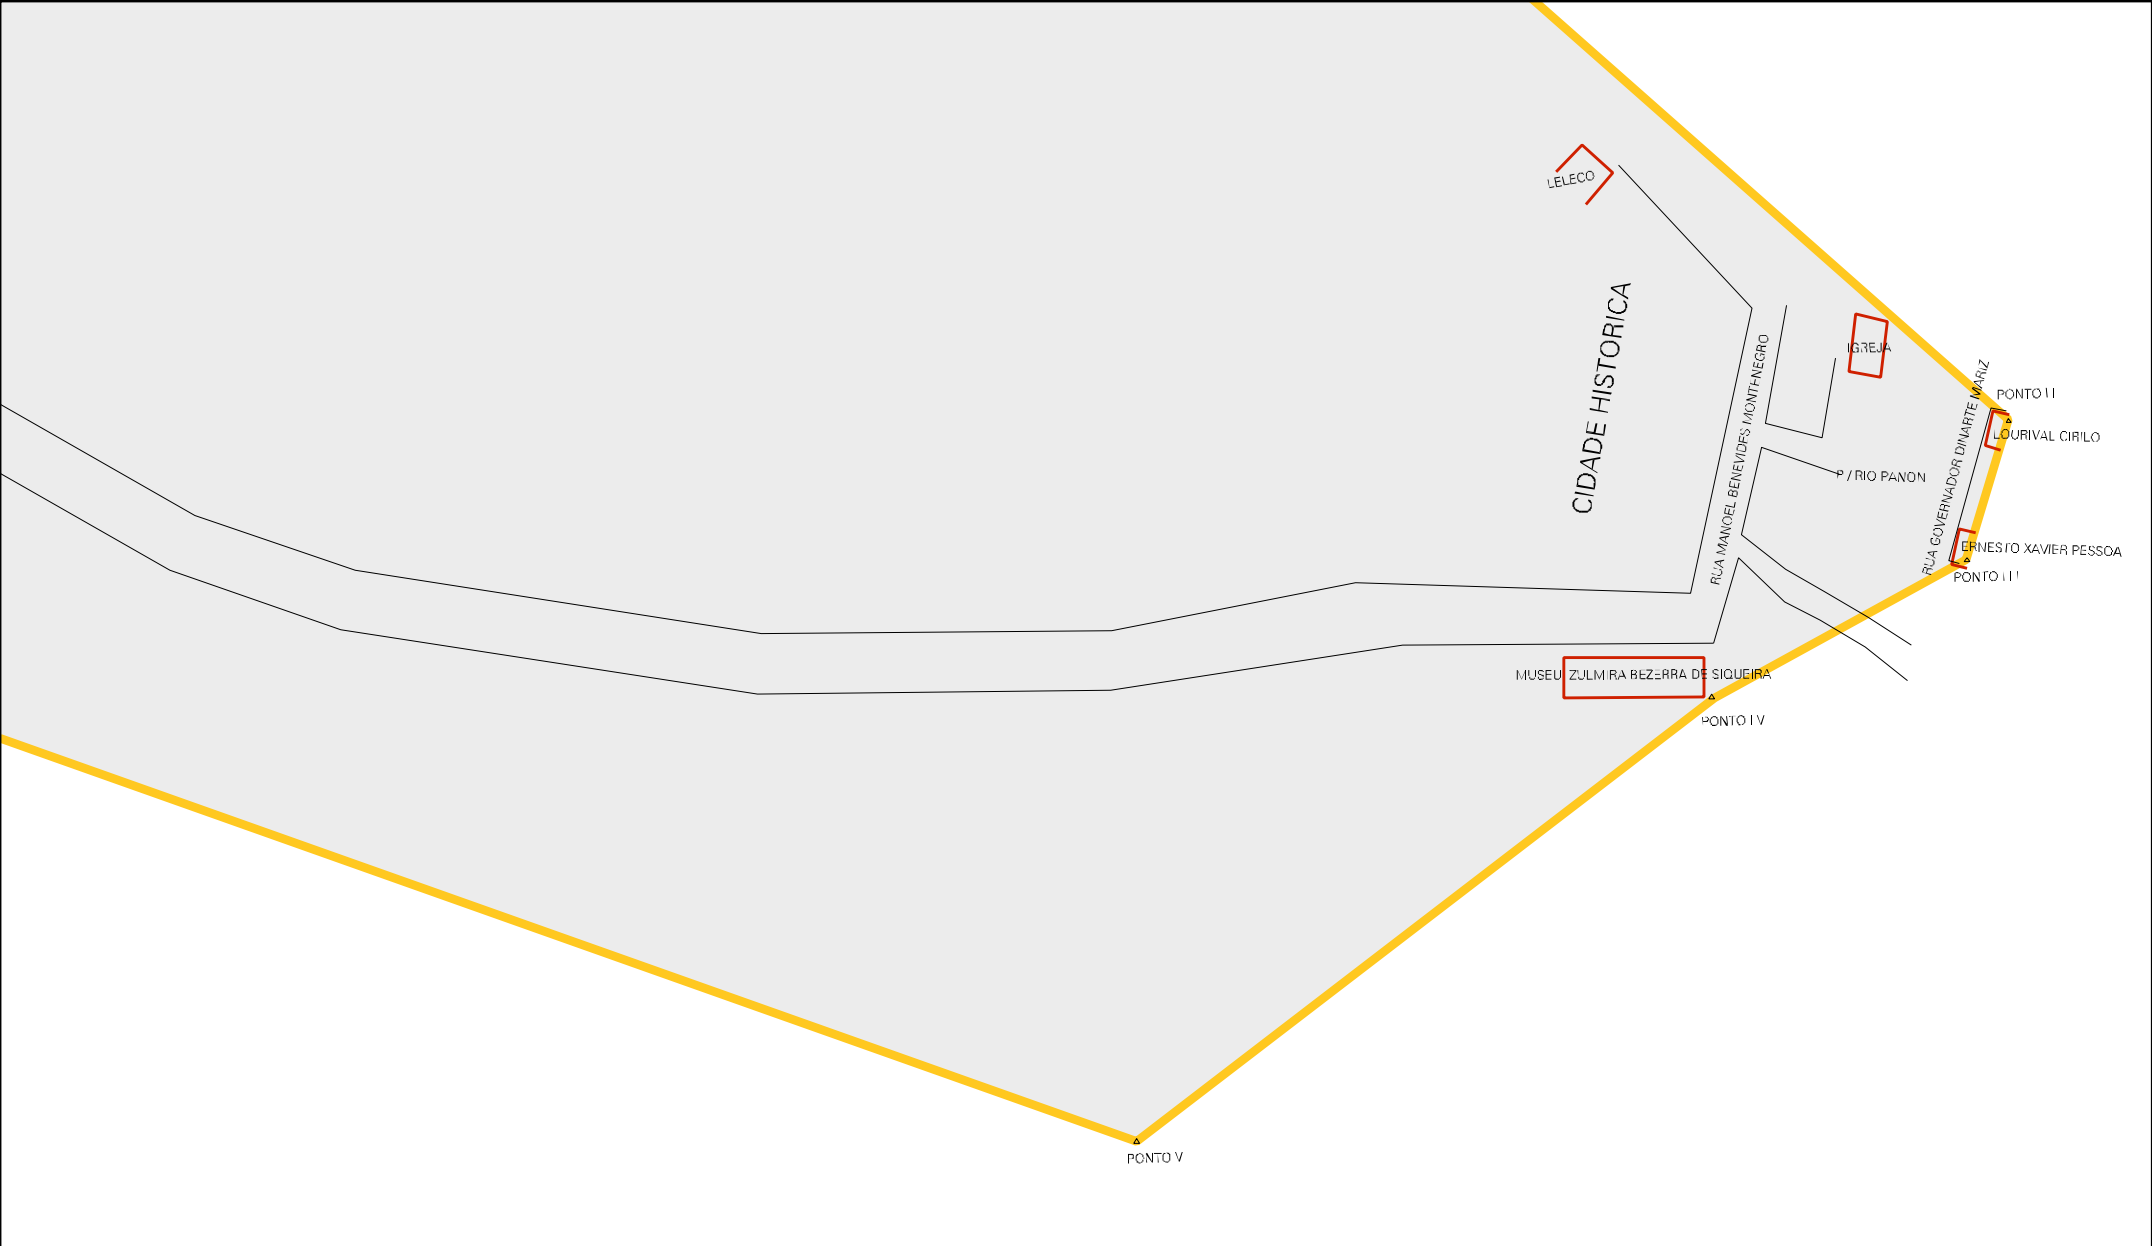

BAIRRO VALDEMAR CAMPELO MAHESCO

RUA JOAO TEIXEIRA FILHO
RUA MARIANO BARBOSA DE FARIAS

RUA MANOEL BENEDITO DE OLIVEIRA
BAIRRO CENTRO

RUA JOAO BATISTA LACERDA MONTENEGRO
CEMITERIO

RUA JOAO BATISTA LACERDA MONTENEGRO
POSTO MEDICO

RUA JOAO BATISTA LACERDA MONTENEGRO
RUA E. OLIVEIRA
RUA GRACIANO FERREIRA DAS NEVES

POSTO DE COMB
ESCOLA
RUA BENEVIDES DE OLIVEIRA

AVENIDA JOAO PEDRO DE MOURA
RUA ANTONIO BENEVIDES DE OLIVEIRA
IGREJA
RUA EZAU MARTINS CABRAL
CANTINA
CAMARÁ
RUA FRANCISCO BORJA FILHO
GAS
EMATER

AVENIDA JOAO PEDRO DE MOURA
RUA ZUMIRA BEZERRA DE SOUZA

AVENIDA ABEL ALBERTO DA FONSECA
RUA BETULIO VARGAS
SANTOS
P.N. - 016

ESCOLA
RUA MARIA LEONOR DA CONCEICAO
RUA FRANCISCA MARTINS DO NASCIMENTO

RUA FRANCISCO RODRIGUES DE SOUZA
RUA ZELICA OLIVEIRA MANO
RUA LINO SARAVÁ DE MOURA

AVENIDA MANOEL DIAS DE LACERDA
RUA ORTEL DE MANSO

AVENIDA JOAO PEDRO DE MOURA
CAFEIN

RUA PORTO DO MANGUE

PONTO 1

24 02501 05 00 0003

BAIRRO PACHECO

CENSO AGROPECUARIO 2006
CONTAGEM DA POPULACAO 2007

MUNICIPIO: 02501 - CARNAUBAIS
DISTRITO: 05 - CARNAUBAIS
SUBDISTRITO: 00
SETOR: 0003 SITUACAO: 10
BAIRRO: 001 - CENTRO