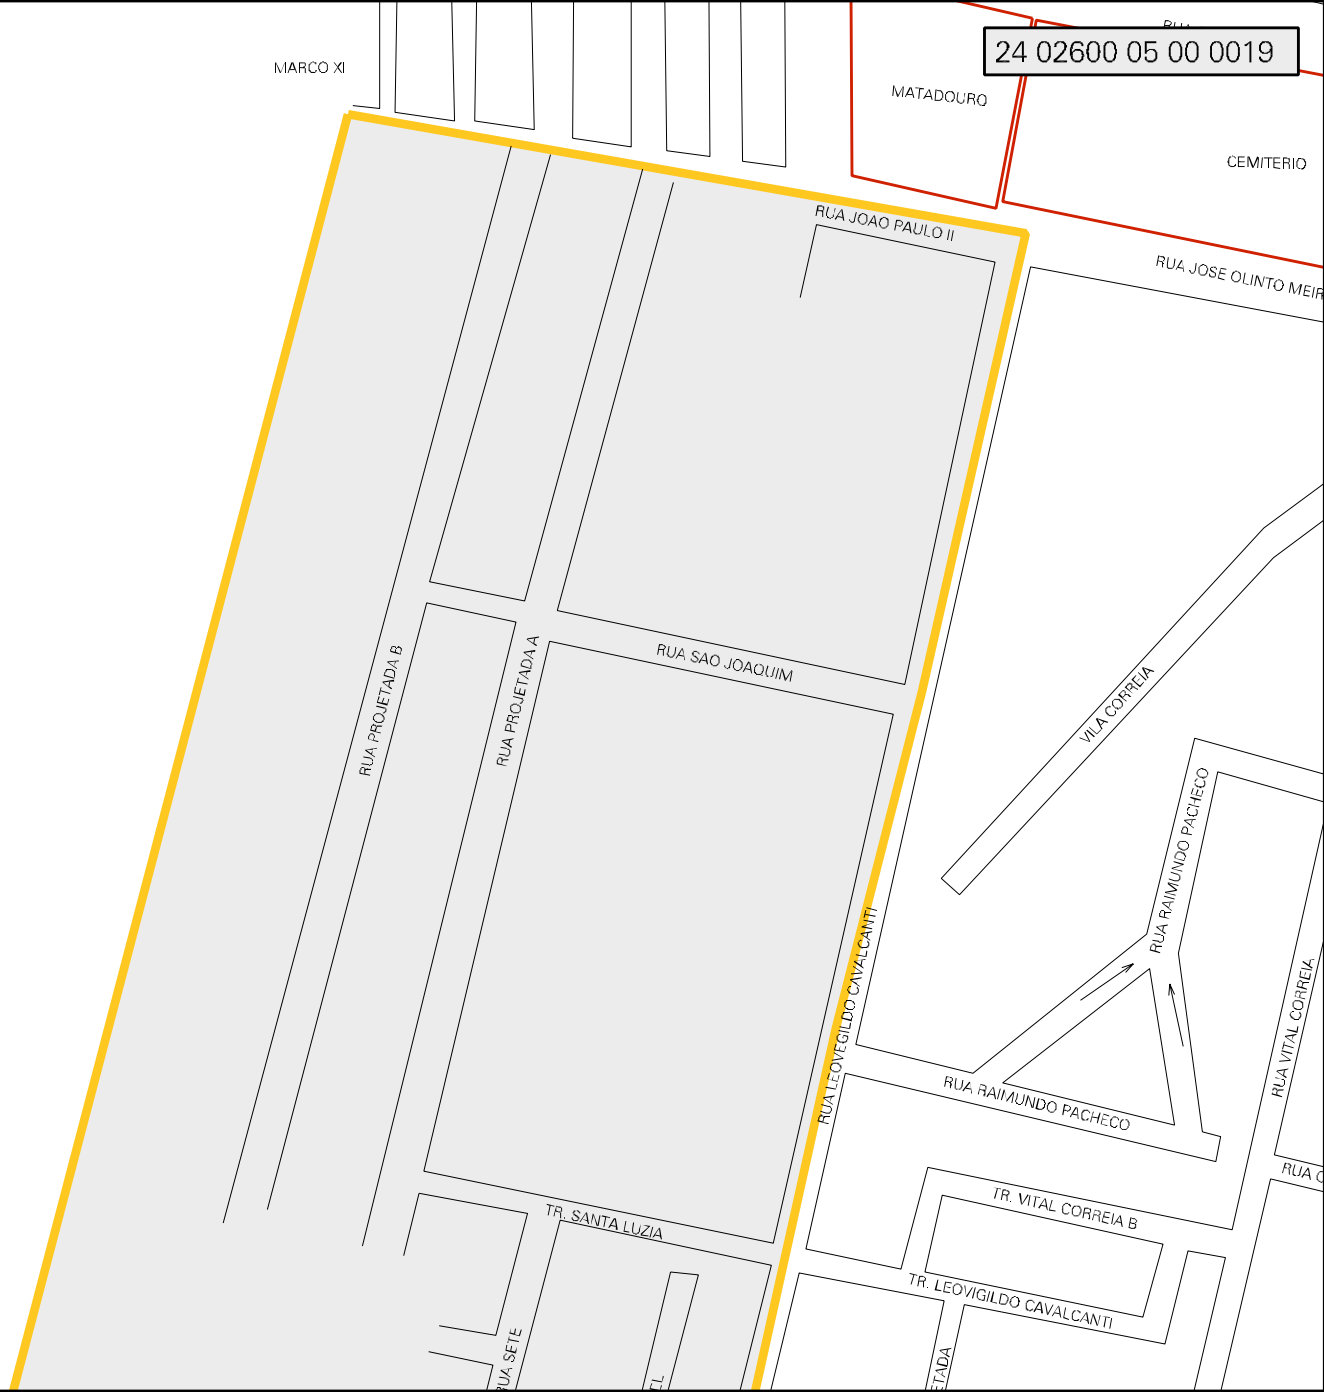

RUA PROJETADA A

VILA CORREIA

RUA RAIMUNDO PACHECO

RUA RAIMUNDO PACHECO

RUA VITAL CORREIA

RUA LEOVIGILDO CAVALCANTI

TR. SANTA LUZIA

TR. VITAL CORREIA B

TR. LEOVIGILDO CAVALCANTI

RUA SETE

ETADA

CENSO AGROPECUARIO 2008
CONTAGEM DA POPULAÇÃO 2007

MUNICIPIO: 02600 - CEARÁ-MIRIM
DISTRITO: 05 - CEARÁ-MIRIM
SUBDISTRITO: 00
SETOR: 0019 SITUAÇÃO: 10

ESTADO DO RIO GRANDE DO NORTE
MAPA DE SETOR URBANO - MSU
ESCALA: 1 : 3277