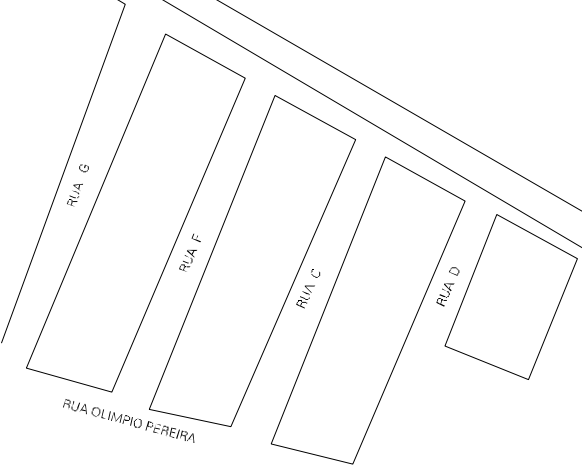

MARCO 1

RUA VICENTE JUSTINO BARBOSA

AVENIDA DOS CARAVANIS

MUNICIPIO: 02600 - CEARÁ-MIRIM
DISTRITO: 05 - CEARÁ-MIRIM
SUBDISTRITO: 00
SETOR: 0022 SITUACAO: 10

ESTADO DO RIO GRANDE DO NORTE
MAPA DE SETOR URBANO - MSU
ESCALA: 1 : 3882