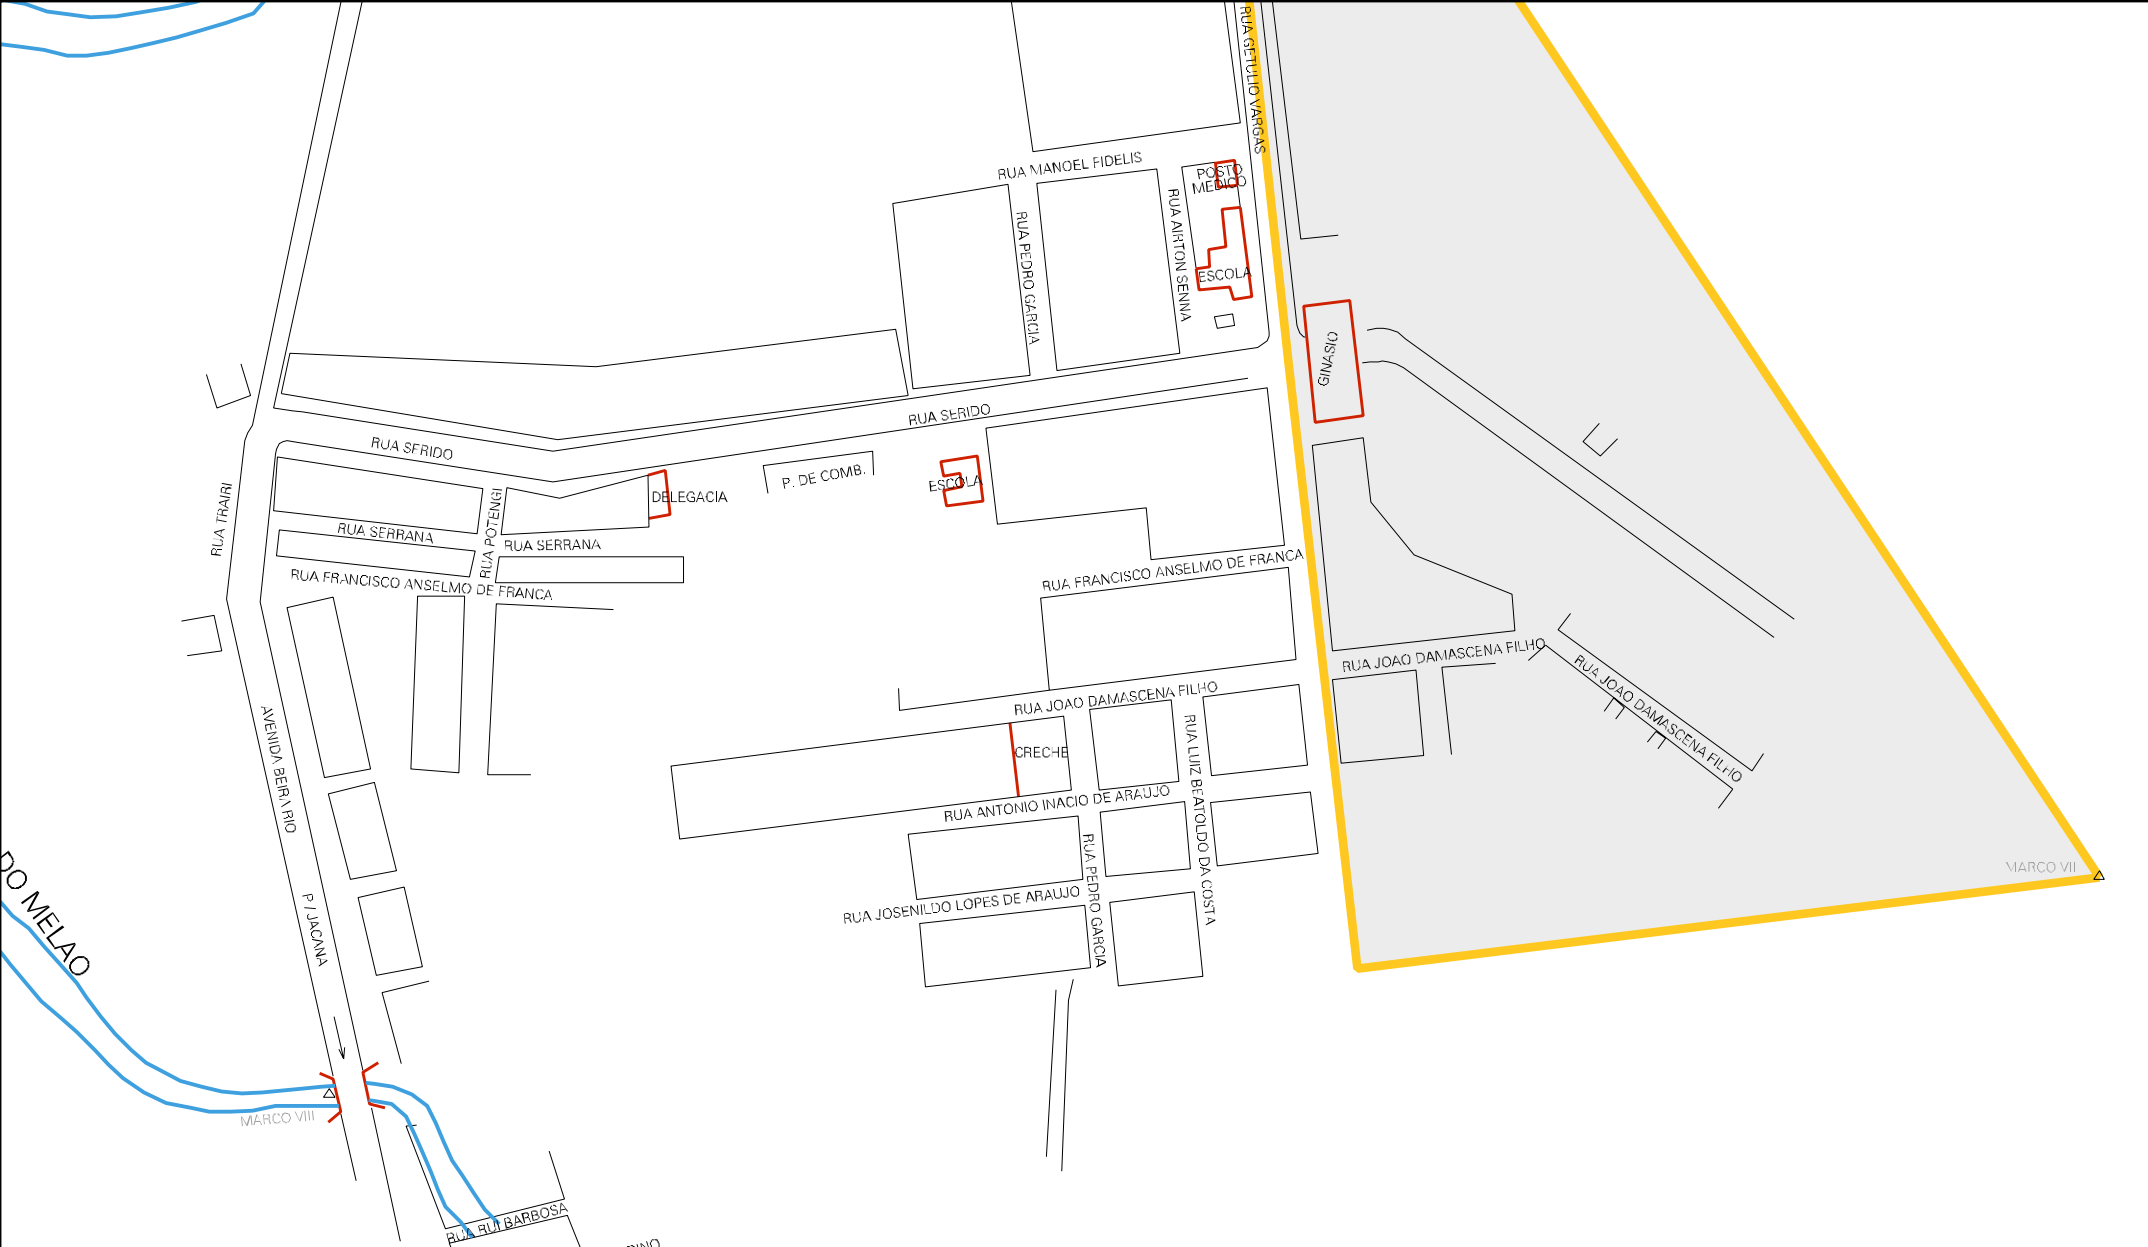

ACUDE SILVIO PEDROSA

RIACHO DO MELAO

RIACHO DO SANGRADOURO

P / CAMPO REDONDO

RUA DIX-SEPT ROSADO

RUA DIX-SEPT ROSADO

MATADOURO

RUA JOSE JOAQUIM

RUA SENADOR GEORGINO AVELINO

TR. SEVERINO FARIAS

RUA MANOEL CASSIMIRO

RUA

LARGO DO MERCADO

TR. SILVIO PEDROSA

TR. SILVIO PEDROSA

RUA SAO FRANCISCO

RUA GE JULIO VARGAS

QUADRA ESPORTIVA

PRAÇA JOSE PEDRO DE FARIA

IGREJA

TR. GETULIO VARGAS

P / SANTA CRUZ

DO MELAO

MUNICIPIO: 02808 - CORONEL EZEQUIEL
 DISTRITO: 05 - CORONEL EZEQUIEL
 SUBDISTRITO: 00
 SETOR: 0001 SITUACAO: 10