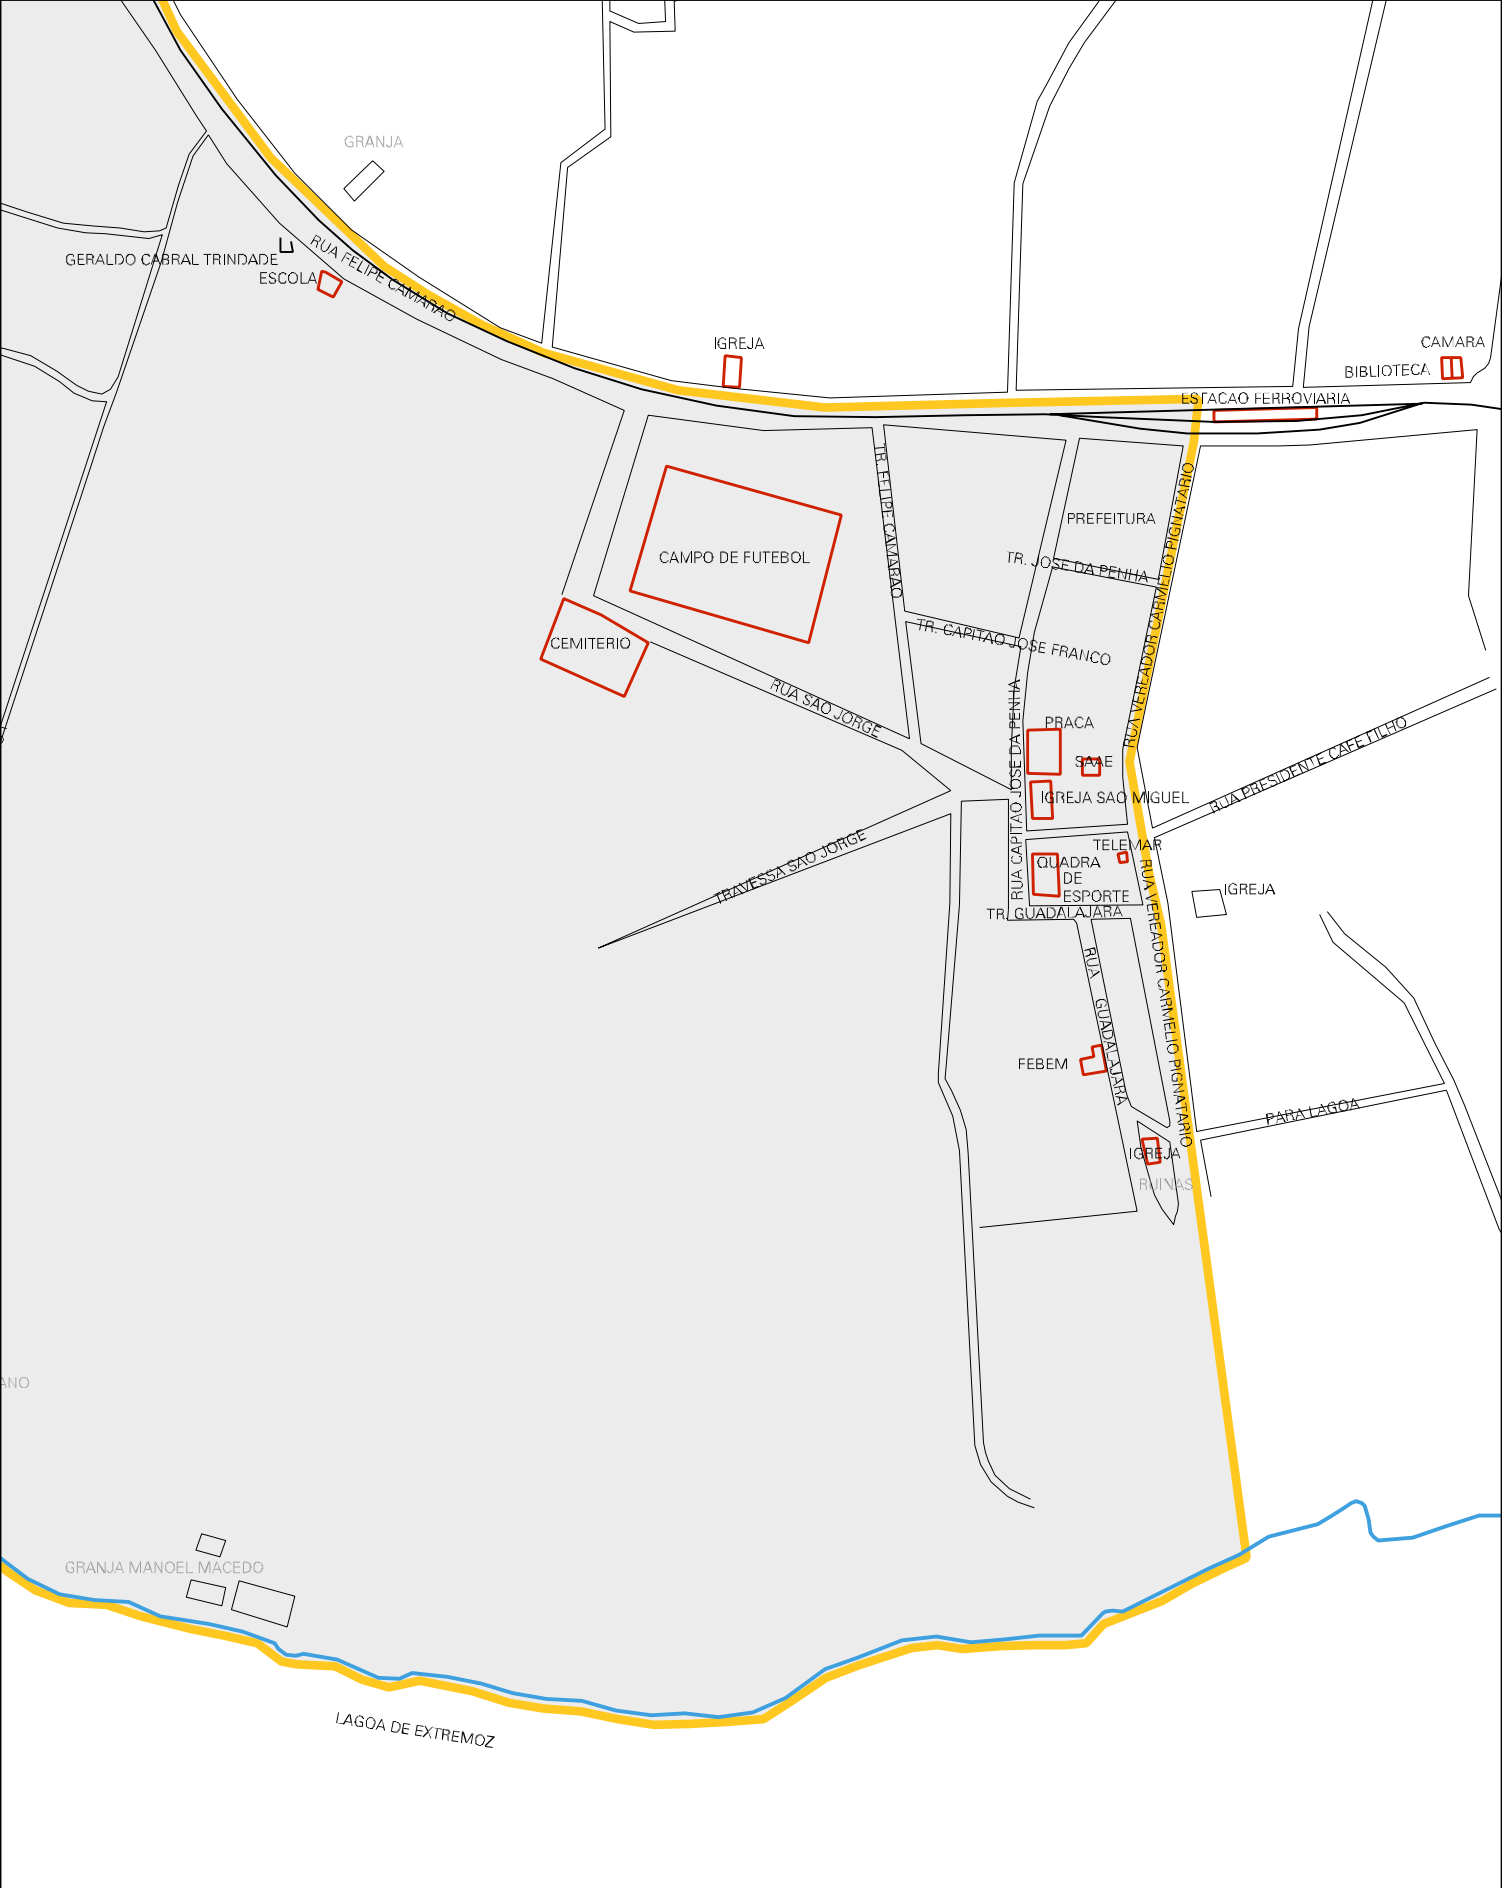

GRANJA TRES CORACOES

RUA FETTER CAVALCANTE

RUA PADRE JOSE

RUA ST DE MARCO

GRANJA SANTA ANA

VALDOMIRO

GRANJA LACERDA

SITIO DOUTOR PINIÃO

CONJUNTO IRAQUE

ESCOLA

CONJUNTO BELA VISTA

ESCOLA

CONJUNTO MALVINA

IGREJA

RUA NOVO HORIZONTE

FAZENDA TAPER

GRANJA CURT

GRANJA SANTO ANTONIO

GRANJA 2 DE SETEMBRO

RUA EUCIDES VAYAS

ESTADO DO RIO GRANDE DO NORTE
MAPA DE SETOR URBANO - MSU
ESCALA: 1 : 4544