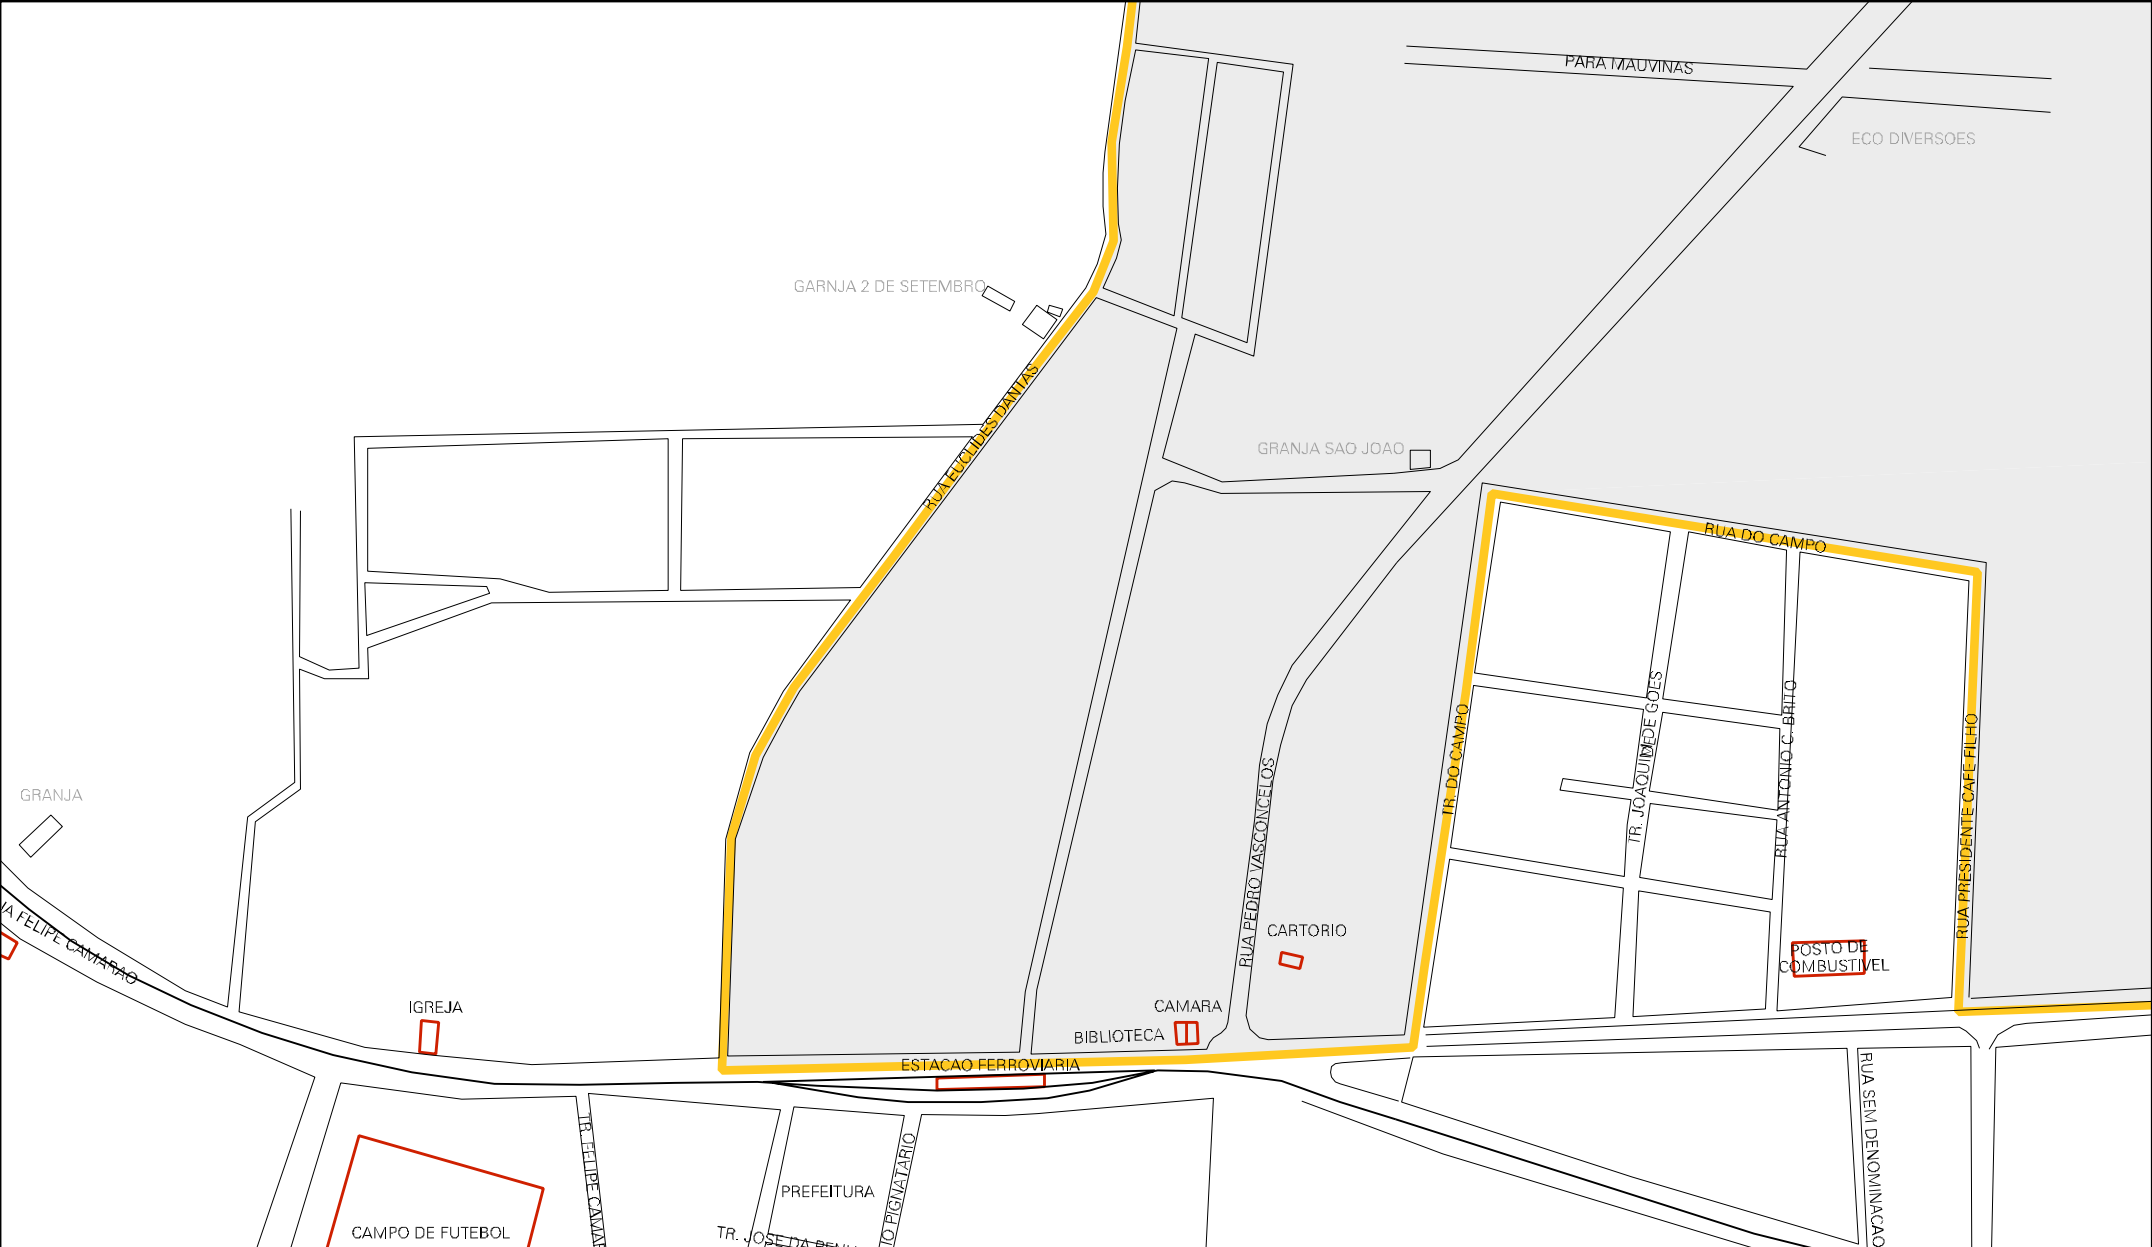

TO IRAQUE

ESCOLA

CONJUNTO BELA VISTA

ESCOLA

CONJUNTO MALVINA

IGREJA

RUA NOVO HORIZONTE

FAZENDA FAPEROLA

GRANJA TERRA

GRANJA CURTICA

RUA EUCLIDES DANITAS

LOTEAMENTO GRANDE EXTREMOZ

CERCA PROPRIEDADE ANTO

GRANJA NOSSA SENH

MUNICIPIO: 03608 - EXTREMOZ  
 DISTRITO: 05 - EXTREMOZ  
 SUBDISTRITO: 00  
 SETOR: 0002 SITUACAO: 10