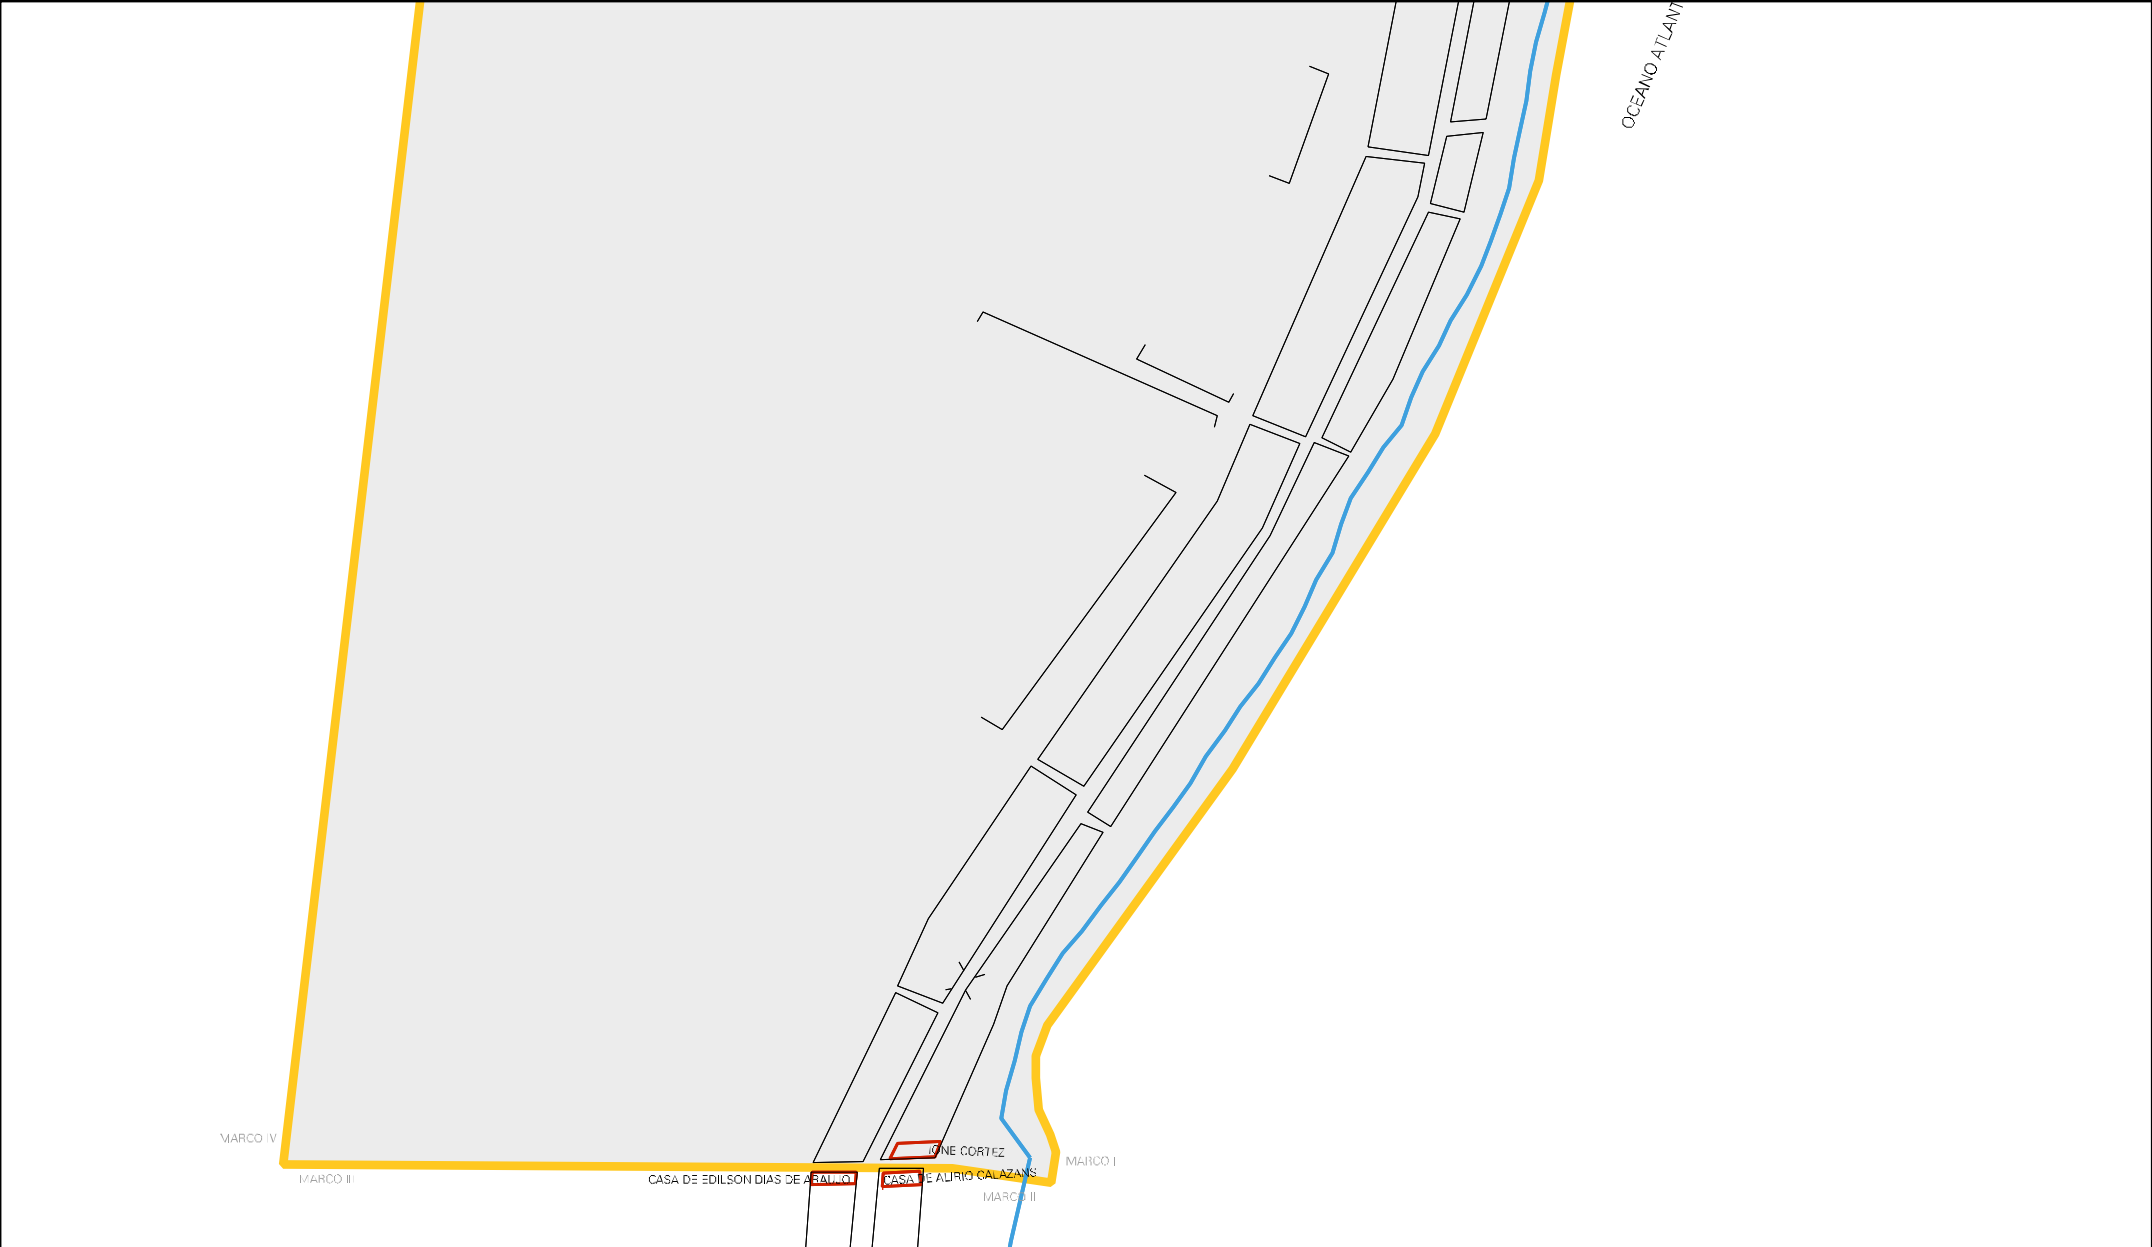

24 03608 05 00 0007

MARCO III

RUA SANTA ALICE LOPES

RUA DO PADRÃO

QUILADA DO TIO

MARCO II

ÁREA ISOLADA DE GRACANDU

PRAIA DE GRACANDU

ALVARADO

CO

CO

CENSO AGROPECUARIO 2006
CONTAGEM DA POPULAÇÃO 2007

MUNICIPIO: 03608 - EXTREMOZ
DISTRITO: 05 - EXTREMOZ
SUBDISTRITO: 00
SETOR: 0007 SITUACAO: 30

ESTADO DO RIO GRANDE DO NORTE
MAPA DE SETOR URBANO - MSU
ESCALA: 1 : 5838