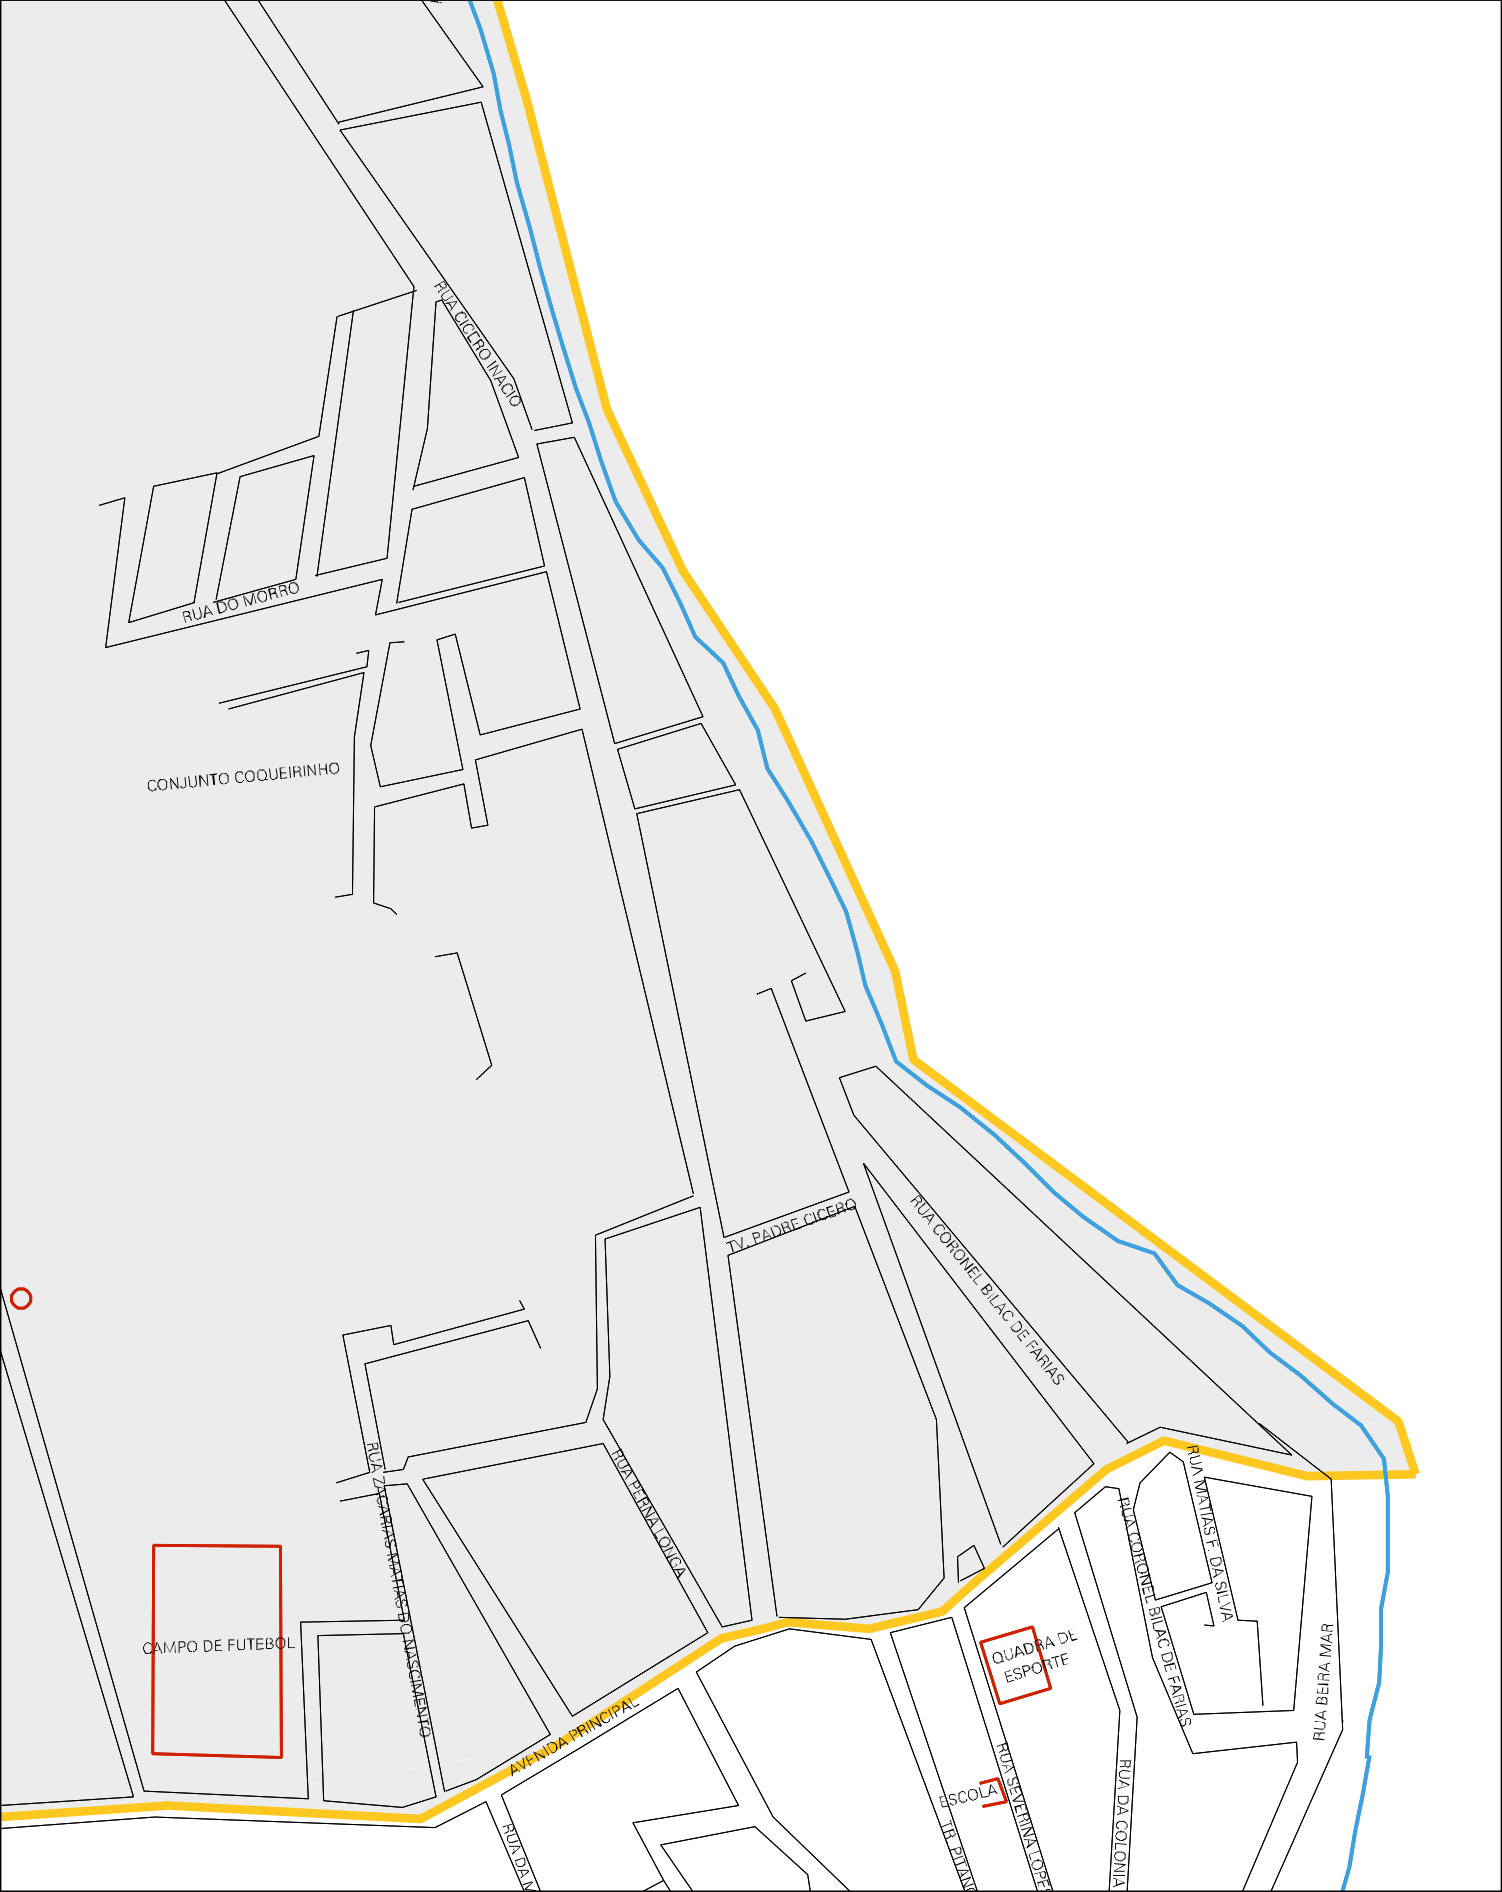

CEARA - MIRIM - PRAIA DE JACUMA

MARCO V

AREA SOLADA DE PI

PITANGUI

MARCO I

CASA DE DOUTOR MANOEL PEREIRA

MAICH

LADEIRA DE MACEIO

AVENIDA LITORANEA

OCEANO ATLANTICO

ANGUI

← P / POVOADO CONTENDAS

UU

AVENIDA PRINCIPAL

ESTADO DO RIO GRANDE DO NORTE  
MAPA DE SETOR URBANO - MSU  
ESCALA: 1 : 4494