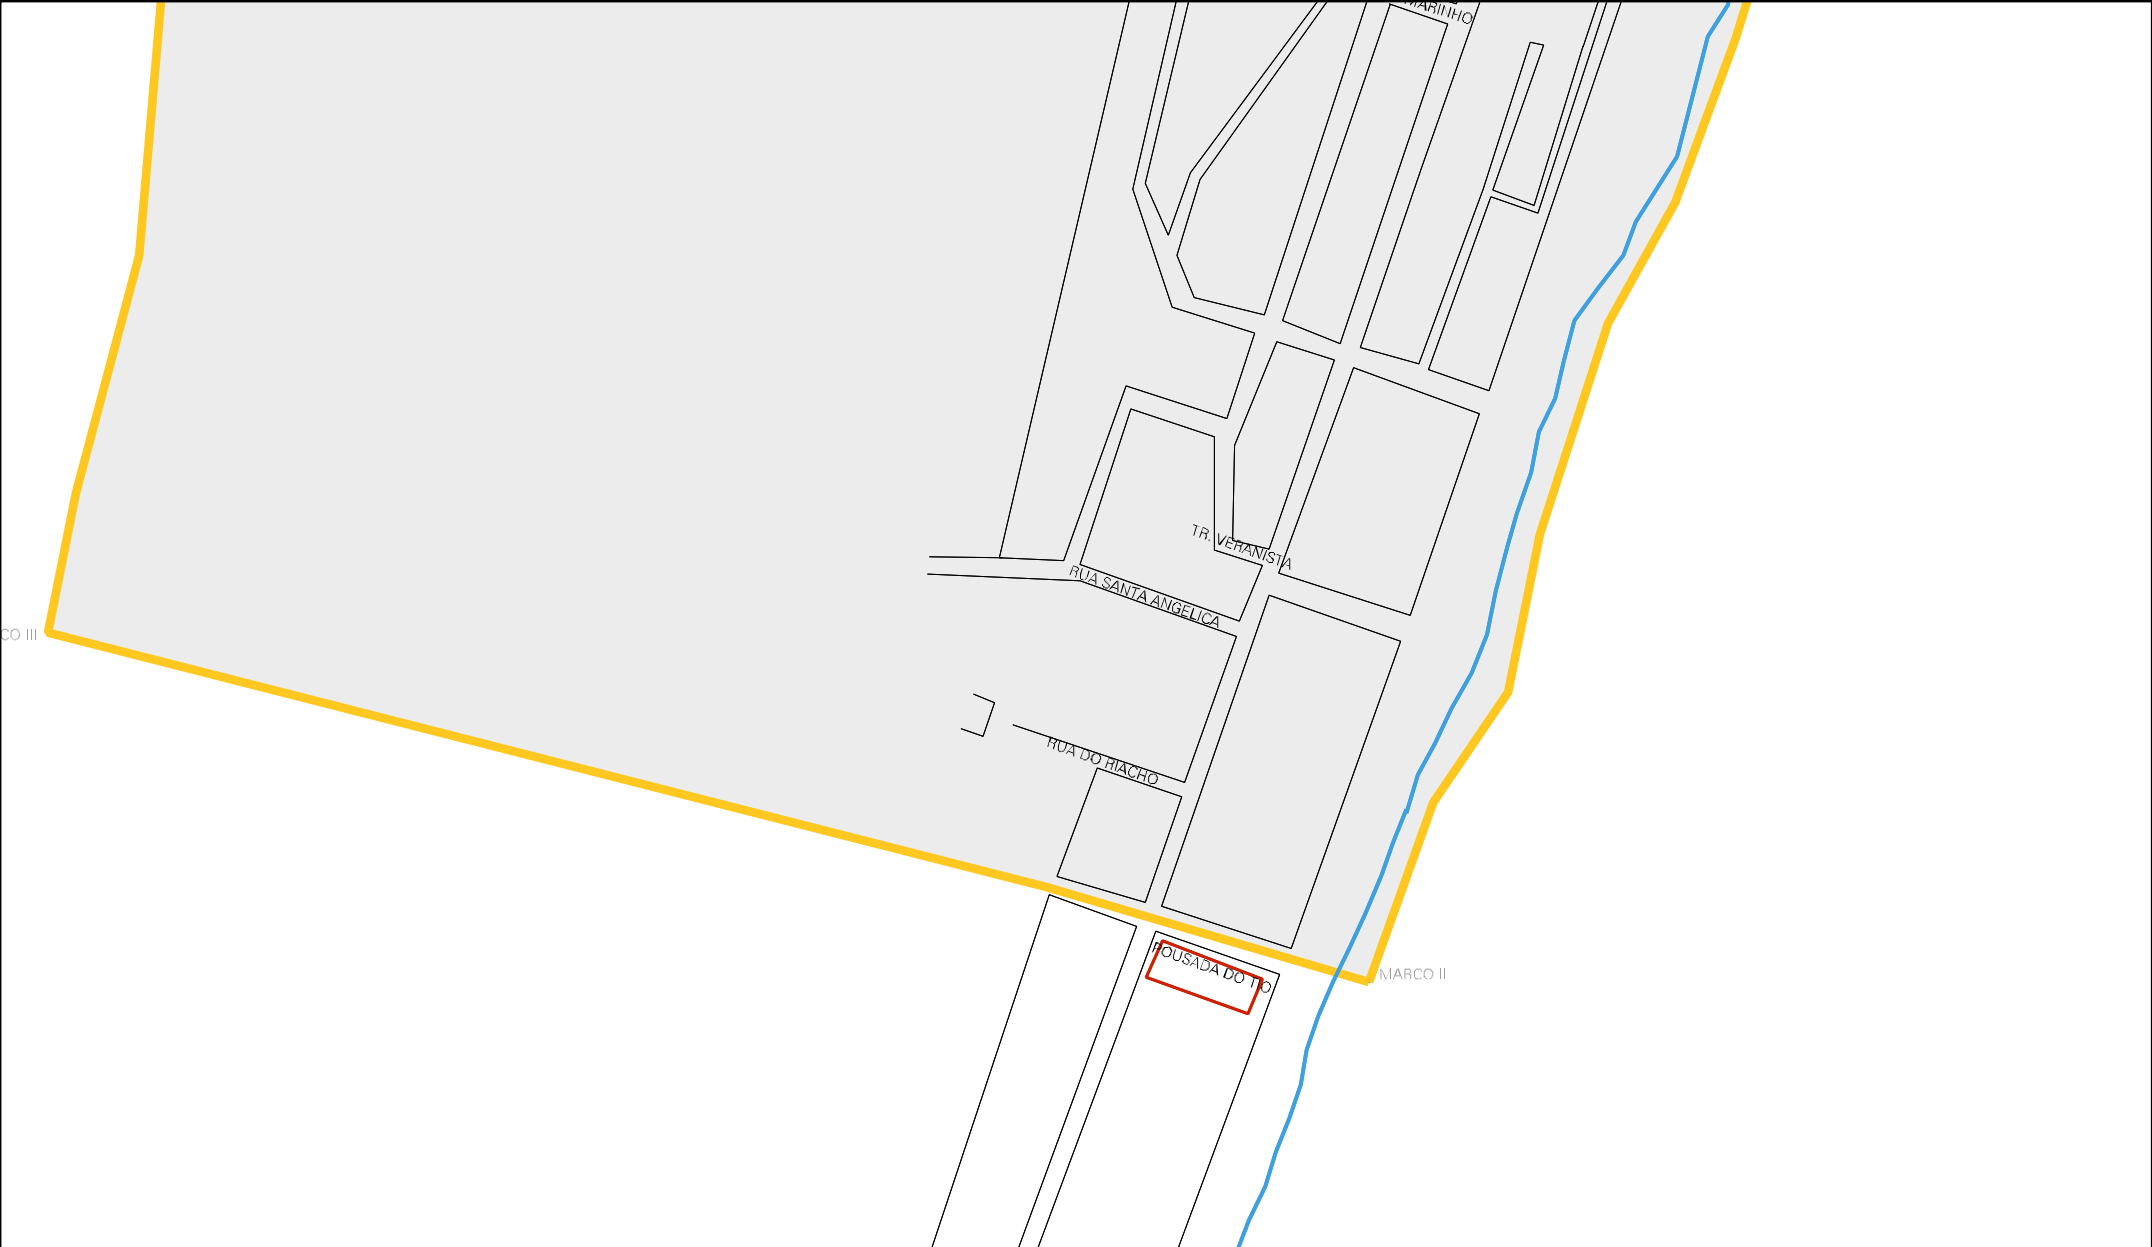

LDA MARINHO TARGINO

AVENIDA PRINCIPAL

AVENIDA PRINCIPAL

AVENIDA

RUA MARINETE S. DA SILVA

RUA PAUMI

RUA DA MARIANA

RUA ARQUITETO JOAO VALENTE

RUA SERRA D'ARCANJO

TE. BRANDELI

RUA DA COLONIA

RUA CORONEI BRUC DE FARIAS

RUA MANTAS F. DA SILVA

RUA BEIRA MAR

RUA SERRA D'ARCANJO

TV. PADRE CICEBIA

RUA CORONEI BRUC DE FARIAS

CO III

MARCO II

FOUSADA DO TIO

CENSO AGROPECUARIO 2006
CONTAGEM DA POPULAÇÃO 2007

MUNICIPIO: 03608 - EXTREMOZ
DISTRITO: 05 - EXTREMOZ
SUBDISTRITO: 00
SETOR: 0013 SITUACAO: 30

ESTADO DO RIO GRANDE DO NORTE
MAPA DE SETOR URBANO - MSU
ESCALA: 1 : 4605