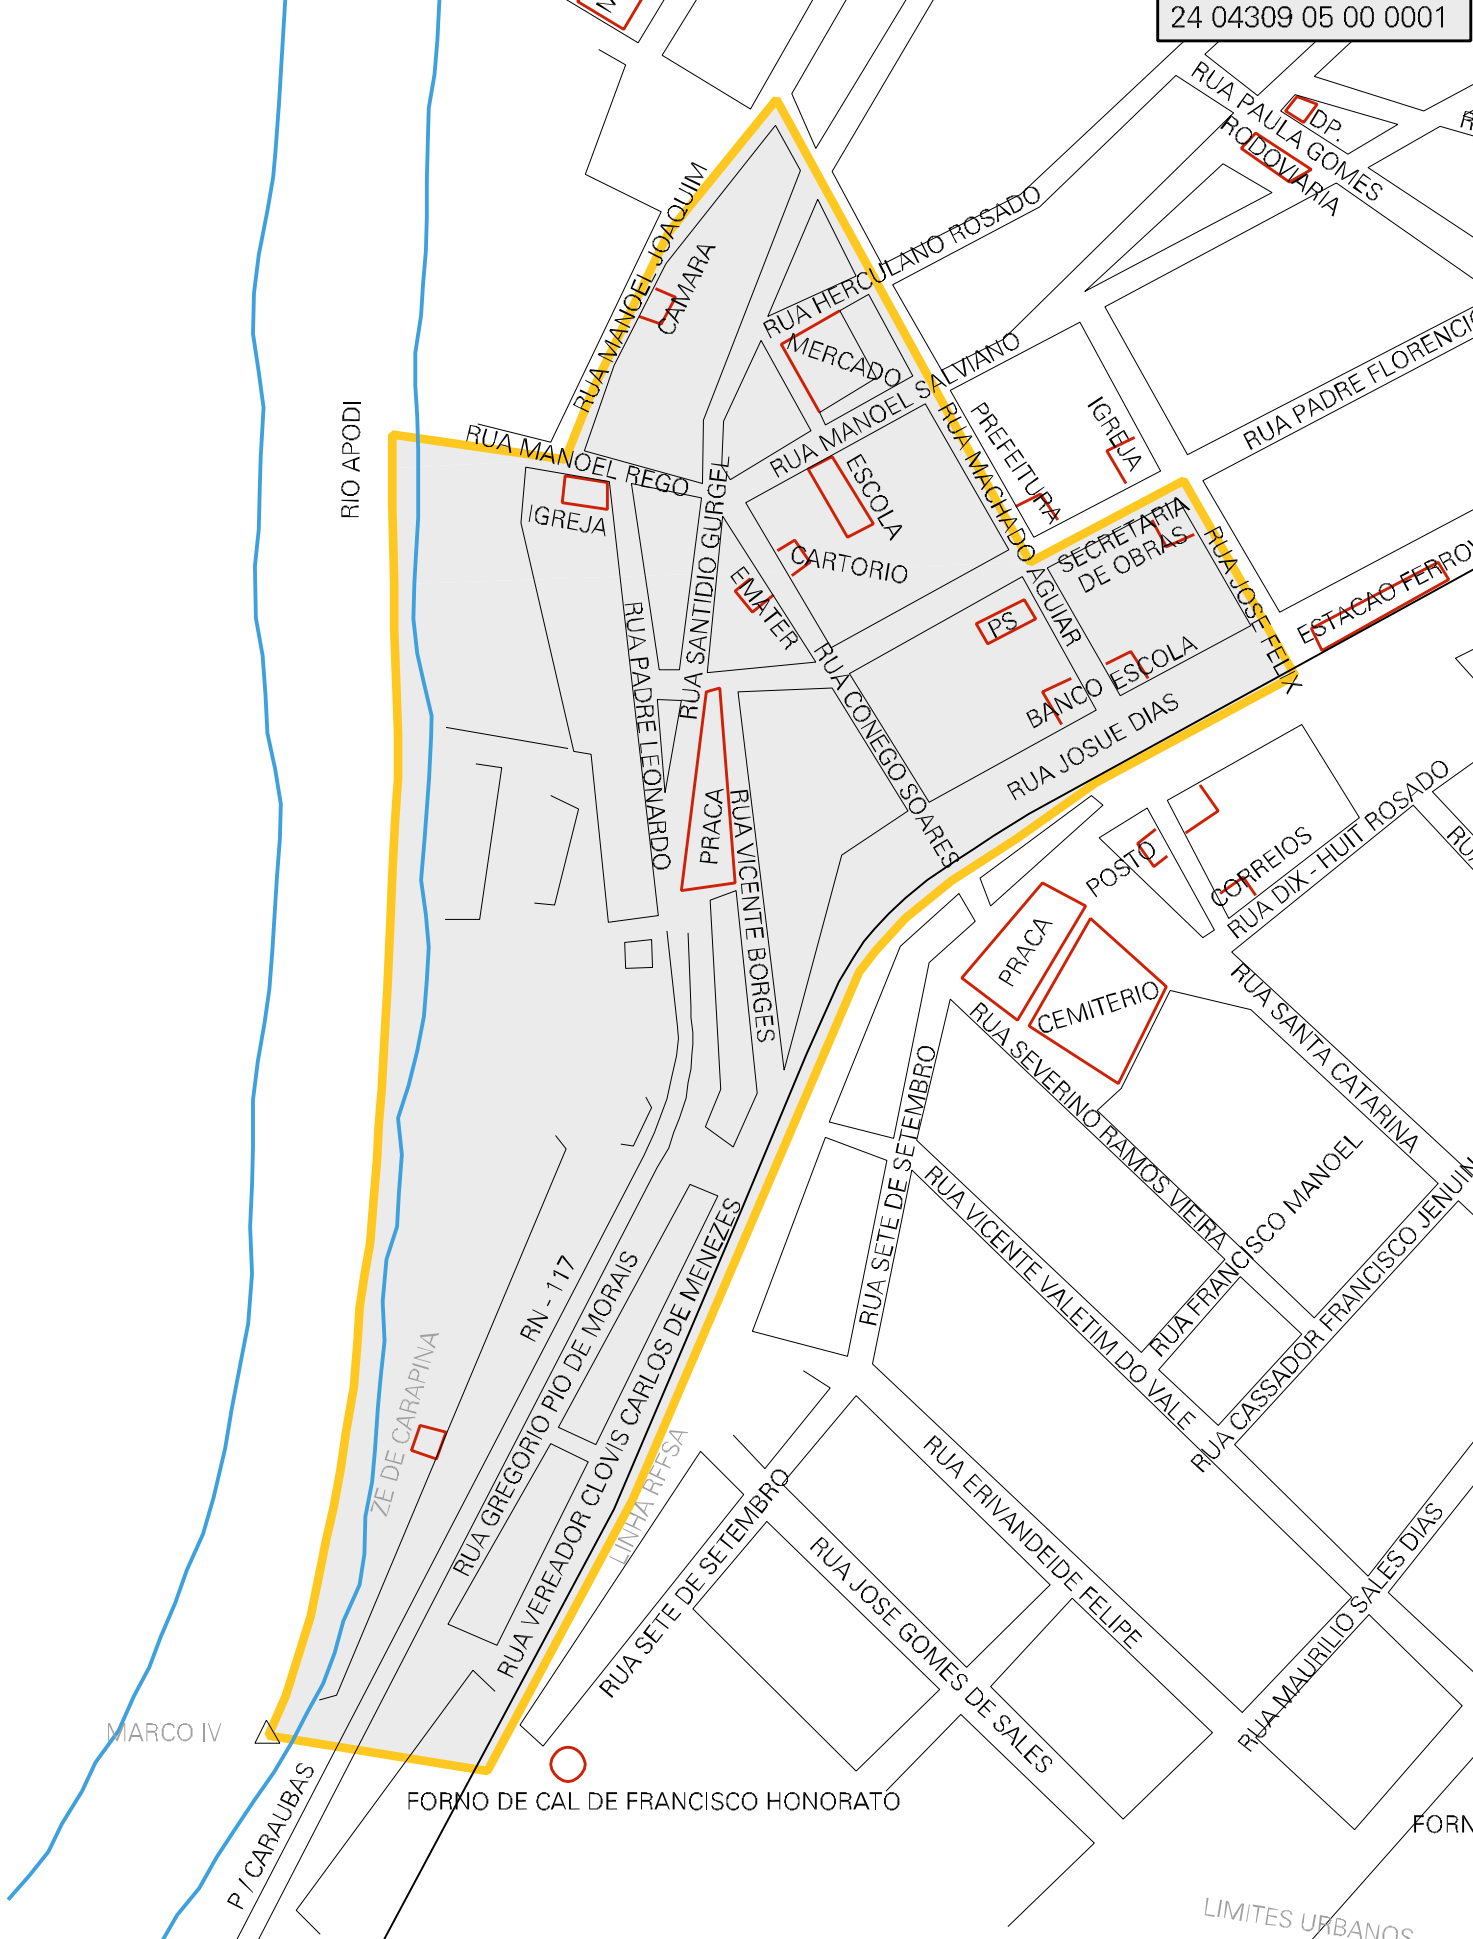

24 04309 05 00 0001

MUNICIPIO: 04309 - GOVERNADOR DIX-SEPT ROSADO
 DISTRITO: 05 - GOVERNADOR DIX-SEPT ROSADO
 SUBDISTRITO: 00
 SETOR: 0001 SITUACAO: 10

ESTADO DO RIO GRANDE DO NORTE
 MAPA DE SETOR URBANO - MSU
 ESCALA: 1 : 2055